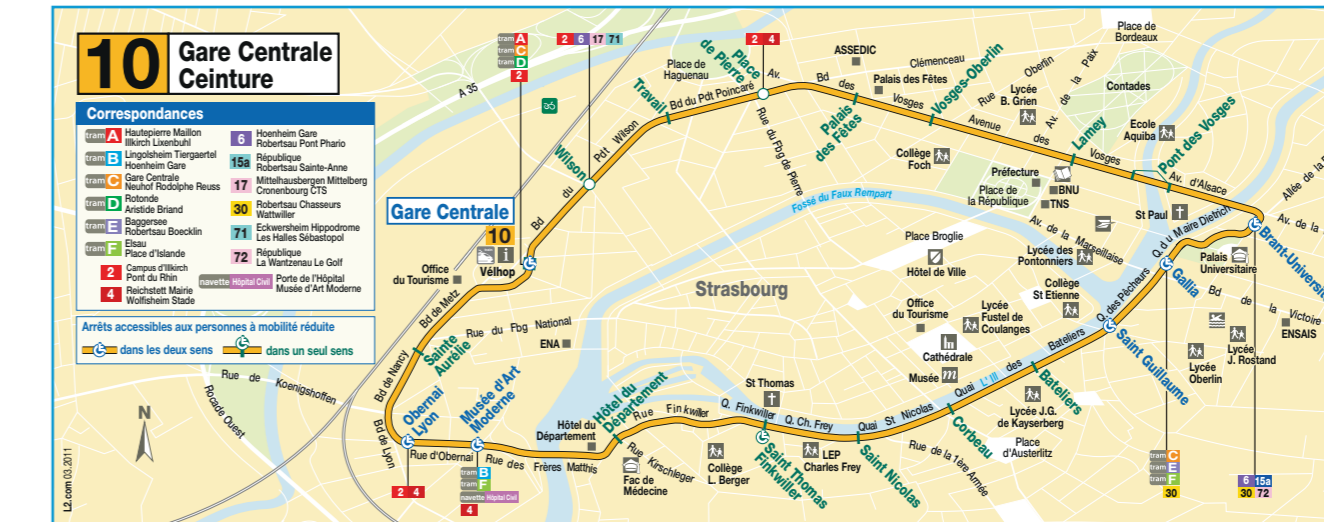

10

Gare centrale

bus

Valable du 2 septembre au 29 novembre 2013 inclus

Valid from September 2nd until November 29th 2013 included

Gültig vom 2. September bis 29. November 2013 einschließlich

Language icons and 'HORAIRE HIVER' text

Lundi à Vendredi / Monday to Friday / Montag bis Freitag

10 Direction / Richtung Gare Centrale/Place de Pierre/Gallia/Musée d'Art Moderne

Table with 2 columns of destinations and 50 columns of departure times for route 10.

10 Direction / Richtung Gare Centrale/Musée d'Art Moderne/Gallia/Place de Pierre

Table with 2 columns of destinations and 50 columns of departure times for route 10.

LIGNE ACCESSIBLE / DISABLED ACCESS / BARRIEREFREI LINIE