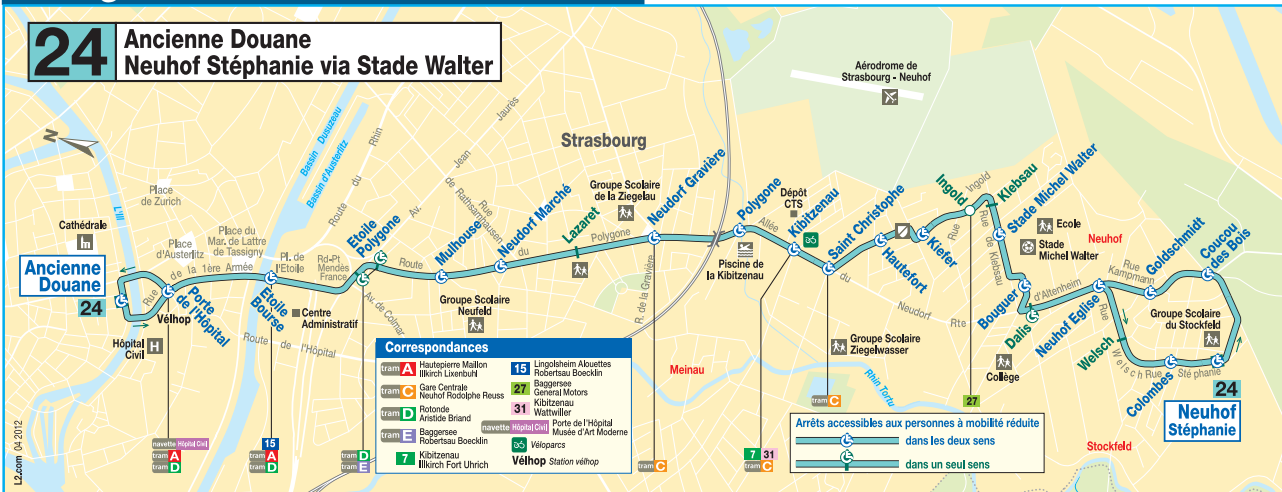

14 24 Direction / Richtung Ancienne Douane

Période Rose (Dimanche et jours fériés)

NEUHOF STEPHANIE	6 00		7 00		7 58		8 58
NEUHOF RODOLPHE REUSS	6 06		7 06		8 05		9 05
STADE MICHEL WALTER							
NEUHOF LORIENT		6 31		7 29		8 29	
KLEBSAU		6 34		7 32		8 32	
KIBITZENAU	6 10	6 40	7 10	7 39	8 09	8 39	9 09
NEUDORF MARCHE	6 14	6 44	7 14	7 44	8 14	8 44	9 14
ETOILE BOURSE	6 19	6 49	7 19	7 49	8 19	8 49	9 19
ANCIENNE DOUANE	6 23	6 53	7 23	7 53	8 23	8 53	9 23

NEUHOF STEPHANIE	13 33		14 03		14 33		15 03
NEUHOF RODOLPHE REUSS	13 40		14 10		14 40		15 10
STADE MICHEL WALTER							
NEUHOF LORIENT		13 49		14 19		14 49	
KLEBSAU		13 52		14 22		14 52	
KIBITZENAU	13 44	13 59	14 14	14 29	14 44	14 59	15 14
NEUDORF MARCHE	13 49	14 04	14 19	14 34	14 49	15 04	15 19
ETOILE BOURSE	13 54	14 09	14 24	14 39	14 54	15 09	15 24
ANCIENNE DOUANE	13 58	14 13	14 28	14 43	14 58	15 13	15 28

NEUHOF STEPHANIE		18 33		19 04		19 44	
NEUHOF RODOLPHE REUSS		18 40		19 11		19 50	
STADE MICHEL WALTER							
NEUHOF LORIENT	18 19		18 49		19 21	19 37	
KLEBSAU	18 22		18 52		19 24	19 40	
KIBITZENAU	18 29	18 44	18 59	19 15	19 31	19 48	19 54
NEUDORF MARCHE	18 34	18 49	19 04	19 20	19 36		19 59
ETOILE BOURSE	18 39	18 54	19 09	19 25	19 41		20 04
ANCIENNE DOUANE	18 43	18 58	19 13	19 29	19 45		20 08

- Pink Period (Sunday and public holidays)
- Rosa Zeitperiode (Sonn- und Feiertage)

	9 56		10 55		12 03		12 33		13 03		
	10 03		11 02		12 10		12 40		13 10		
9 29		10 27		11 22	11 45		12 19		12 49	13 19	
9 32		10 30		11 25	11 48		12 22		12 52	13 22	
9 39	10 07	10 37	11 06	11 32	11 55	12 14	12 29	12 44	12 59	13 14	13 29
9 44	10 12	10 42	11 11	11 37	12 00	12 19	12 34	12 49	13 04	13 19	13 34
9 49	10 17	10 47	11 16	11 42	12 05	12 24	12 39	12 54	13 09	13 24	13 39
9 53	10 21	10 51	11 20	11 46	12 09	12 28	12 43	12 58	13 13	13 28	13 43

	15 33		16 03		16 33		17 03		17 33	18 03	
	15 40		16 10		16 40		17 10		17 40	18 10	
15 19		15 49		16 19		16 49		17 19		17 49	
15 22		15 52		16 22		16 52		17 22		17 52	
15 29	15 44	15 59	16 14	16 29	16 44	16 59	17 14	17 29	17 44	17 59	18 14
15 34	15 49	16 04	16 19	16 34	16 49	17 04	17 19	17 34	17 49	18 04	18 19
15 39	15 54	16 09	16 24	16 39	16 54	17 09	17 24	17 39	17 54	18 09	18 24
15 43	15 58	16 13	16 28	16 43	16 58	17 13	17 28	17 43	17 58	18 13	18 28

20 10		20 40	21 10	21 39	22 10	23 10
20 16						
		20 48	21 18	21 47	22 18	23 18
	20 14					
	20 17	20 48	21 18	21 47	22 18	23 18
20 20	20 23	20 53	21 23	21 52	22 23	23 23
	20 27	20 57	21 27		22 27	23 27
	20 32	21 02	21 32		22 32	23 32
	20 36	21 06	21 36		22 36	23 36

Ligne 24 effectuant un trajet unique entre Neuhoef Stéphanie et Ancienne Douane avec un via Stade Michel Walter lui permettant de desservir le quartier desservi en journée par la branche de la ligne 14 (voir schéma de Ligne 24 via Stade Michel Walter à la fin du livret).

Line 24 makes a single trip between Neuhoef Stéphanie and Ancienne Douane with a detour to Stade Michel Walter which allows it to serve the district that is served during the day by route 14 (see route 24 diagram via Stade Michel Walter at the end of the booklet).

Ligne 24 verkehrt ausnahmsweise zwischen Neuhoef Stéphanie und Ancienne Douane über Stade Michel Walter, um das tagsüber nicht von der Linie 14 angefahrne Viertel zu bedienen (siehe Plan Linie 24 über Stade Michel Walter am Ende des Fahrplanhefts).

Ligne 24 via Stade Michel Walter

24 Ancienne Douane
Neuhof Stéphanie via Stade Michel Walter