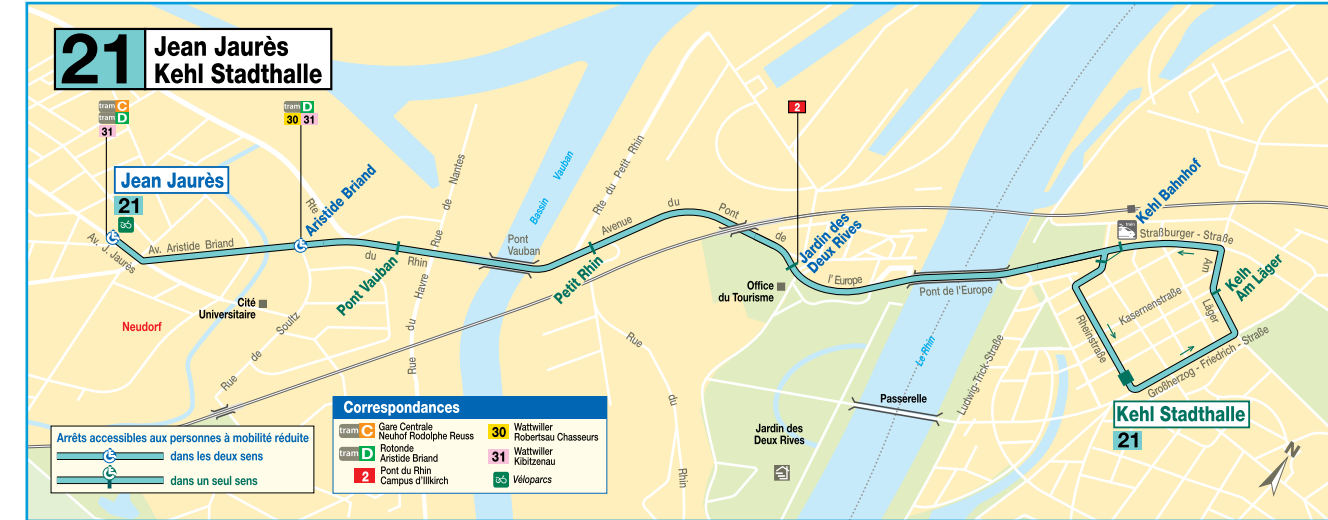

Dimanche et jours fériés / Sunday and public holidays / Sonn- und Feiertage

21 Direction / Richtung Jean Jaurès

KEHL STADTHALLE	8 46	9 18	9 52	10 27	11 02	11 37	12 12	12 47	13 22	13 57	14 32	15 08	15 44	16 20	16 56	17 32	18 08	18 44	19 20	19 57	20 31	21 05	21 38	22 10	KEHL STADTHALLE
JARDIN DES DEUX RIVES	8 53	9 26	10 01	10 36	11 11	11 46	12 21	12 56	13 31	14 06	14 41	15 17	15 53	16 29	17 05	17 41	18 17	18 53	19 29	20 05	20 39	21 13	21 46	22 18	JARDIN DES DEUX RIVES
JEAN JAURES	9 00	9 33	10 08	10 43	11 18	11 53	12 28	13 03	13 38	14 13	14 48	15 24	16 00	16 36	17 12	17 48	18 24	19 00	19 36	20 12	20 46	21 20	21 53	22 25	JEAN JAURES

21 Direction / Richtung Kehl Stadthalle

JEAN JAURES	9 03	9 36	10 11	10 46	11 21	11 56	12 31	13 06	13 41	14 16	14 51	15 27	16 03	16 39	17 15	17 51	18 27	19 03	19 39	20 15	20 49	21 23	21 56	JEAN JAURES
JARDIN DES DEUX RIVES	9 11	9 45	10 20	10 55	11 30	12 05	12 40	13 15	13 50	14 25	15 00	15 36	16 12	16 48	17 24	18 00	18 36	19 12	19 48	20 23	20 57	21 31	22 04	JARDIN DES DEUX RIVES
KEHL STADTHALLE	9 15	9 49	10 24	10 59	11 34	12 09	12 44	13 19	13 54	14 29	15 05	15 41	16 17	16 53	17 29	18 05	18 41	19 17	19 53	20 28	21 02	21 36	22 09	KEHL STADTHALLE

LIGNE ACCESSIBLE / DISABLED ACCESS / BARRIEREFREI LINIE

Tous les bus qui circulent sur cette ligne sont dotés de planchers bas et/ou sont équipés de palettes spéciales pour permettre l'accès à bord des personnes à mobilité réduite. Cependant, seuls certains arrêts permettent d'utiliser ces équipements. Ils sont signalés par des petits symboles sur le schéma de ligne présent dans cette fiche horaire.

All buses on this bus route have low boarding platforms suitable for disabled access. This bus line has disabled access, however only specific stops are suitable for the disabled access equipment. These stops are indicated by symbols; you can find them on the line diagram in this timetable.

Auf dieser Linie fahren nur Niederflerbusse, die behinderten Menschen das Einsteigen erleichtern. Diese Buslinie ist für Gehbehinderte zugänglich. Die Niederflertechnik kann jedoch nicht an allen Haltestellen genutzt werden. Die entsprechenden Haltestellen sind auf dem Liniendiagramm dieses Fahrplanauszugs mit kleinen Symbolen gekennzeichnet.