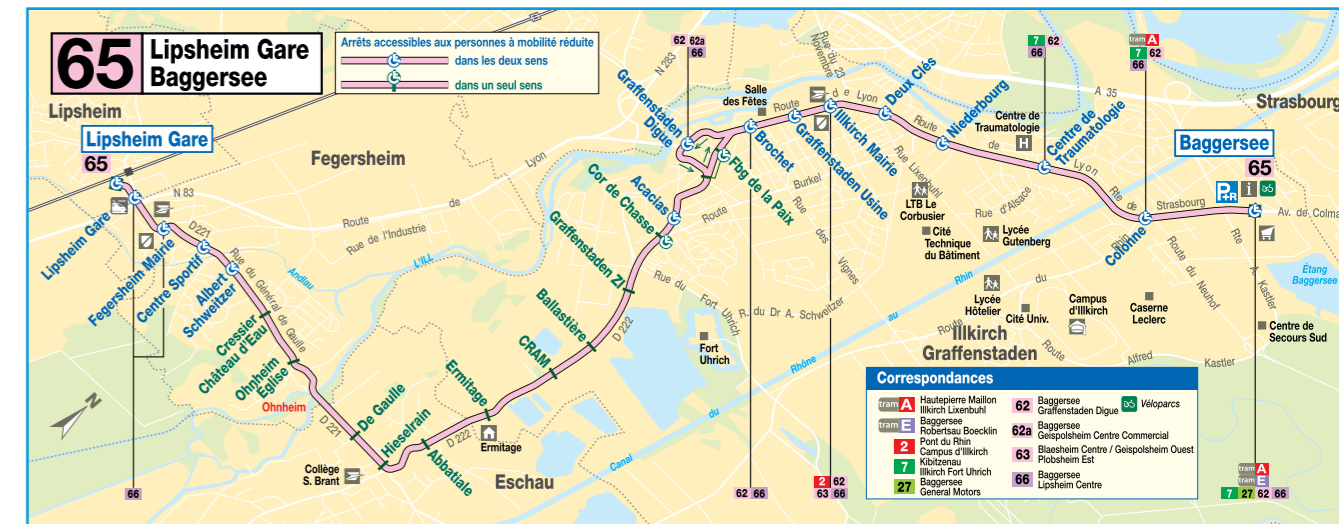

Taxibus

Tous les jours en soirée, la desserte de Lipsheim, Fegersheim et Eschau est assurée par un TAXIBUS.

Départs de la station Baggersee à 20h15 - 20h45 - 21h45 - 22h45 - 23h45. Renseignements - ALLO CTS 03 88 77 70 70.

Daily during the evening, Lipsheim, Fegersheim and Eschau is served by a TAXIBUS. Departure from the Baggersee station at 8.15 p.m. - 8.45 p.m. - 9.45 p.m. - 10.45 p.m. - 11.45 p.m. Information - ALLO CTS 03 88 77 70 70.

Lipsheim, Fegersheim und Eschau wird jeden Abend von einem TAXIBUS angefahren. Abfahrt von der Haltestelle Baggersee um 20.15 Uhr - 20.45 Uhr - 21.45 Uhr - 22.45 Uhr - 23.45 Uhr. Auskunft - ALLO CTS 03 88 77 70 70.

NOTES

♿ LIGNE ACCESSIBLE / DISABLED ACCESS / BARRIEREFREI LINIE

Tous les bus qui circulent sur cette ligne sont dotés de planchers bas et/ou sont équipés de plateformes spéciales pour permettre l'accès à bord des personnes à mobilité réduite. Cependant, seuls certains arrêts permettent d'utiliser ces équipements. Ils sont signalés par des petits symboles sur le schéma de ligne présent dans cette fiche horaire.

All buses on this bus route have low boarding platforms suitable for disabled access. This bus line has disabled access, however only specific stops are suitable for the disabled access equipment. These stops are indicated by symbols; you can find them on the line diagram in this timetable.

Auf dieser Linie fahren nur Niederflerbusse, die behinderten Menschen das Einsteigen erleichtern. Diese Buslinie ist für Gehbehinderte zugänglich. Die Niederflertechnik kann jedoch nicht an allen Haltestellen genutzt werden. Die entsprechenden Haltestellen sind auf dem Liniendiagramm dieses Fahrplanauszugs mit kleinen Symbolen gekennzeichnet.