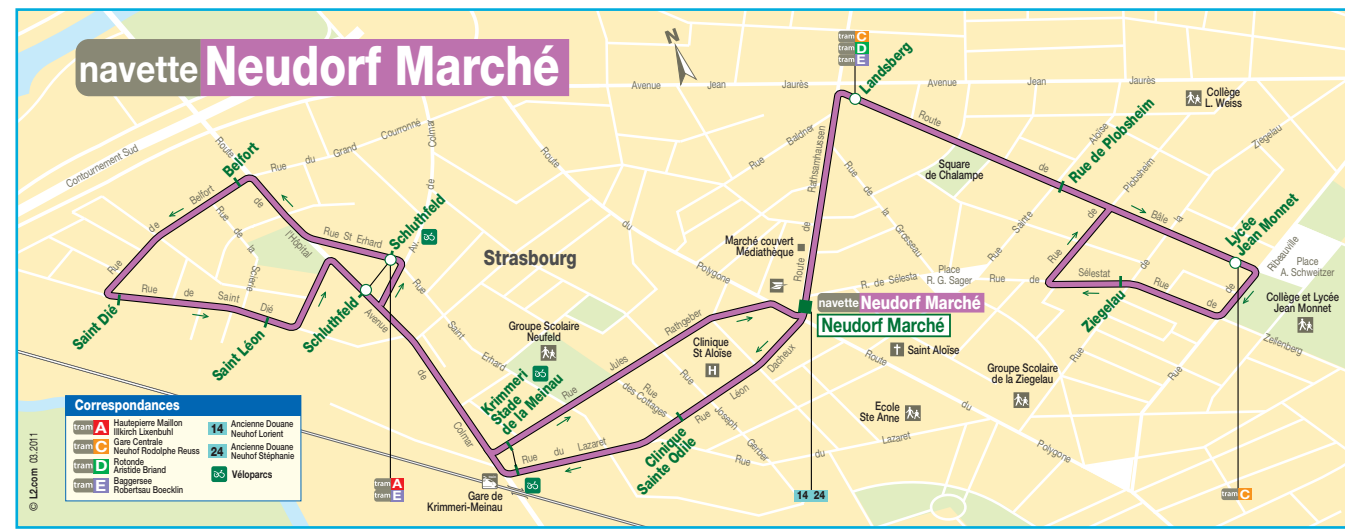

Navette Neudorf Marché

- Lycée Jean Monnet
- Saint Dié

bus

Valable du 2 septembre au 29 novembre 2013 inclus
Valid from September 2nd until November 29th 2013 included
Gültig vom 2. September bis 29. November 2013 einschließlich

HORAIRES

Timetable / Fahrplan

HIVER

Winter

Mardi et Samedi / Tuesday and Saturday / Dienstag und Samstag

Navette Neudorf Marché Direction / Richtung Lycée Jean Monnet

SAINT DIE	7 00	7 30	8 00	8 30	9 00	9 30	10 00	10 30	11 00	11 30	12 00	12 30
SAINT LEON	7 01	7 31	8 01	8 31	9 01	9 31	10 01	10 31	11 01	11 31	12 01	12 31
SCHLUTHFELD	7 02	7 32	8 02	8 32	9 02	9 32	10 02	10 32	11 02	11 32	12 02	12 32
KRIMMERI - STADE DE LA MEINAU	7 05	7 35	8 05	8 35	9 05	9 35	10 05	10 35	11 05	11 35	12 05	12 35
NEUDORF MARCHE	7 07	7 37	8 07	8 37	9 07	9 37	10 07	10 37	11 07	11 37	12 07	12 37
LANDSBERG	7 10	7 40	8 10	8 40	9 10	9 40	10 10	10 40	11 10	11 40	12 10	12 40
RUE DE PLOBSHEIM	7 11	7 41	8 11	8 41	9 11	9 41	10 11	10 41	11 11	11 41	12 11	12 41
LYCEE JEAN MONNET	7 13	7 43	8 13	8 43	9 13	9 43	10 13	10 43	11 13	11 43	12 13	12 43

Navette Neudorf Marché Direction / Richtung Saint Dié

LYCEE JEAN MONNET	7 13	7 43	8 13	8 43	9 13	9 43	10 13	10 43	11 13	11 43	12 13	12 43
ZIEGELAU	7 14	7 44	8 14	8 44	9 14	9 44	10 14	10 44	11 14	11 44	12 14	12 44
RUE DE PLOBSHEIM	7 16	7 46	8 16	8 46	9 16	9 46	10 16	10 46	11 16	11 46	12 16	12 46
LANDSBERG	7 17	7 47	8 17	8 47	9 17	9 47	10 17	10 47	11 17	11 47	12 17	12 47
NEUDORF MARCHE (A)	7 19	7 49	8 19	8 49	9 19	9 49	10 19	10 49	11 19	11 49	12 19	12 49
NEUDORF MARCHE (D)	7 23	7 53	8 23	8 53	9 23	9 53	10 23	10 53	11 23	11 53	12 23	12 53
CLINIQUE SAINTE ODILE	7 23	7 53	8 23	8 53	9 23	9 53	10 23	10 53	11 23	11 53	12 23	12 53
KRIMMERI - STADE DE LA MEINAU	7 25	7 55	8 25	8 55	9 25	9 55	10 25	10 55	11 25	11 55	12 25	12 55
SCHLUTHFELD	7 28	7 58	8 28	8 58	9 28	9 58	10 28	10 58	11 28	11 58	12 28	12 58
BELFORT	7 29	7 59	8 29	8 59	9 29	9 59	10 29	10 59	11 29	11 59	12 29	12 59
SAINT DIE	7 30	8 00	8 30	9 00	9 30	10 00	10 30	11 00	11 30	12 00	12 30	13 00

(A) : Arrivée / Arrival / Ankunft
(D) : Départ / Departure / Abfahrt