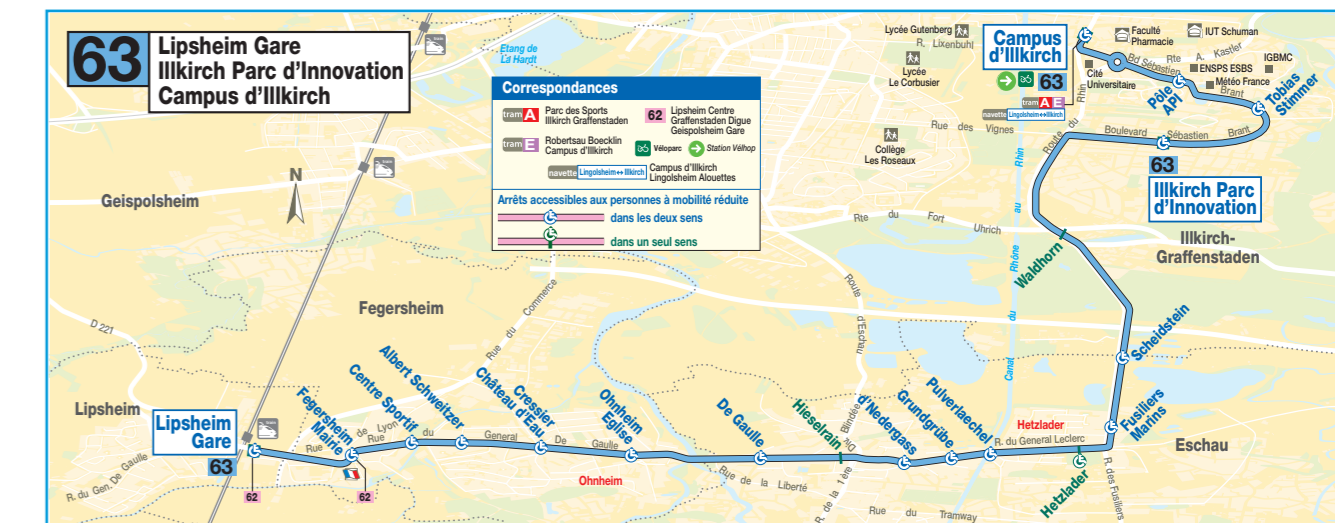

Dimanche et jours fériés / Sunday and public holidays / Sonn- und Feiertage

63 Direction / Richtung Lipsheim Centre

CAMPUS D'ILLKIRCH	9 30	10 30	11 30	12 30	13 30	14 30	15 30	16 45	17 45	18 45	CAMPUS D'ILLKIRCH
ILLKIRCH PARC D'INNOVATION	9 34	10 34	11 34	12 34	13 34	14 34	15 34	16 49	17 49	18 49	ILLKIRCH PARC D'INNOVATION
HETZLADER	9 40	10 40	11 40	12 40	13 40	14 40	15 40	16 55	17 55	18 55	HETZLADER
HIESELRAIN	9 43	10 43	11 43	12 43	13 43	14 43	15 43	16 58	17 58	18 58	HIESELRAIN
LIPSHEIM GARE	9 52	10 52	11 52	12 52	13 52	14 52	15 52	17 07	18 07	19 07	LIPSHEIM GARE
LIPSHEIM CENTRE	9 55	10 55	11 55	12 55	13 55	14 55	15 55	17 10	18 10	19 10	LIPSHEIM CENTRE

63 Direction / Richtung Campus d'illkirch

LIPSHEIM CENTRE	10 00	11 00	12 00	13 00	14 00	15 00	16 15	17 15	18 15	19 15	LIPSHEIM CENTRE
LIPSHEIM GARE	10 03	11 03	12 03	13 03	14 03	15 03	16 18	17 18	18 18	19 18	LIPSHEIM GARE
HIESELRAIN	10 11	11 11	12 11	13 11	14 11	15 11	16 26	17 26	18 26	19 26	HIESELRAIN
HETZLADER	10 14	11 14	12 14	13 14	14 14	15 14	16 29	17 29	18 29	19 29	HETZLADER
ILLKIRCH PARC D'INNOVATION	10 20	11 20	12 20	13 20	14 20	15 20	16 35	17 35	18 35	19 35	ILLKIRCH PARC D'INNOVATION
CAMPUS D'ILLKIRCH	10 25	11 25	12 25	13 25	14 25	15 25	16 40	17 40	18 40	19 40	CAMPUS D'ILLKIRCH

**Le dimanche et les jours fériés
la ligne 63 dessert également Lipsheim Centre**

**On Sundays and public holidays,
route 63 also serves Lipsheim Centre**

**An sonn- und Feiertagen bedient
die Linie 63 auch Lipsheim Centre**

LIGNE ACCESSIBLE / DISABLED ACCESS / BARRIEREFREI LINIE

Tous les bus qui circulent sur cette ligne sont dotés de planchers bas et/ou sont équipés de plateformes spéciales pour permettre l'accès à bord des personnes à mobilité réduite. Cependant, seuls certains arrêts permettent d'utiliser ces équipements. Ils sont signalés par des petits symboles sur le schéma de ligne présent dans cette fiche horaire.

All buses on this bus route have low boarding platforms suitable for disabled access. This bus line has disabled access, however only specific stops are suitable for the disabled access equipment. These stops are indicated by symbols; you can find them on the line diagram in this timetable.

Auf dieser Linie fahren nur Niederflerbusse, die behinderten Menschen das Einsteigen erleichtern. Diese Buslinie ist für Gehbehinderte zugänglich. Die Niederflertechnik kann jedoch nicht an allen Haltestellen genutzt werden. Die entsprechenden Haltestellen sind auf dem Liniendiagramm dieses Fahrplanauszugs mit kleinen Symbolen gekennzeichnet.

* Ce service vous sera facturé 0,05 euro par envoi (+ coût du SMS en fonction de votre opérateur).
** Les codes arrêts sont disponibles sur notre site via notre outil de recherche en temps réel (haut de page) ou en consultant directement la fiche horaire affichée à votre arrêt de bus ou de tram.

* The charge for this service is €0.05 per SMS (+ cost of the SMS with the mobile operator).
** The codes for the "stops" can be found on our site or by consulting directly the timetable displayed at your bus or tram stop.

* Dieser Service kostet Sie 0,05€ pro Abfrage (+ die Kosten für die SMS je nach Anbieter).
** Die Stoppcodes erhalten Sie auf unserer Webseite im Internet oder direkt auf dem an Ihrer Bus- oder Straßenbahnhaltestelle ausgehängten Fahrplan.