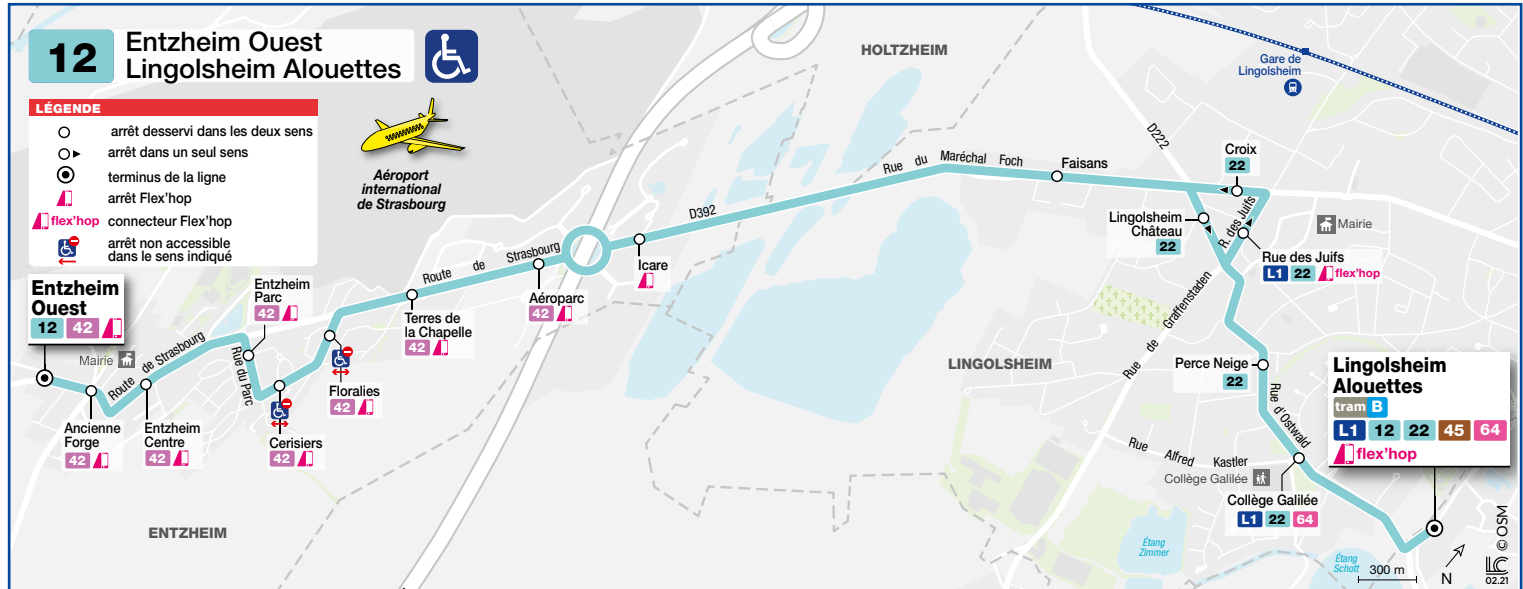

12

Lingolsheim Alouettes Entzheim Ouest

HORAIRES BUS Timetable / Fahrplan

DU From Vom **29/08/2022** au Until Bis **09/07/2023**

Informations exceptionnelles / Exceptional information / Außergewöhnliche Informationen

La desserte d'Entzheim Gare est assurée par la ligne 42 (voir fiche horaire spécifique)
Entzheim Gare is reached by the line 42 (specific timetable sheet)
Entzheim Gare wird vom Linie 42 angefahren (siehe spezieller Fahrplanauszug)

TAXIBUS

Tous les jours en soirée, la desserte de l'arrêt Entzheim est assurée par un TAXIBUS. Départs de la station Montagne Verte à 20h15 - 20h45 - 21h45 - 22h45 - 23h45.
Renseignements - ALLO CTS 03 88 77 70 70

Daily during the evening, Entzheim stop is served by a TAXIBUS. Departs from Montagne Verte station at 8.15 pm - 8.45 pm - 9.45 pm - 10.45 pm - 11.45 pm.
Information - ALLO CTS 03 88 77 70 70

Entzheim wird jeden Abend von einem TAXIBUS angefahren. Abfahrt von der Haltestelle Montagne Verte um 20.15 Uhr - 20.45 Uhr - 21.45 Uhr - 22.45 Uhr - 23.45 Uhr.
Auskunft - ALLO CTS 03 88 77 70 70