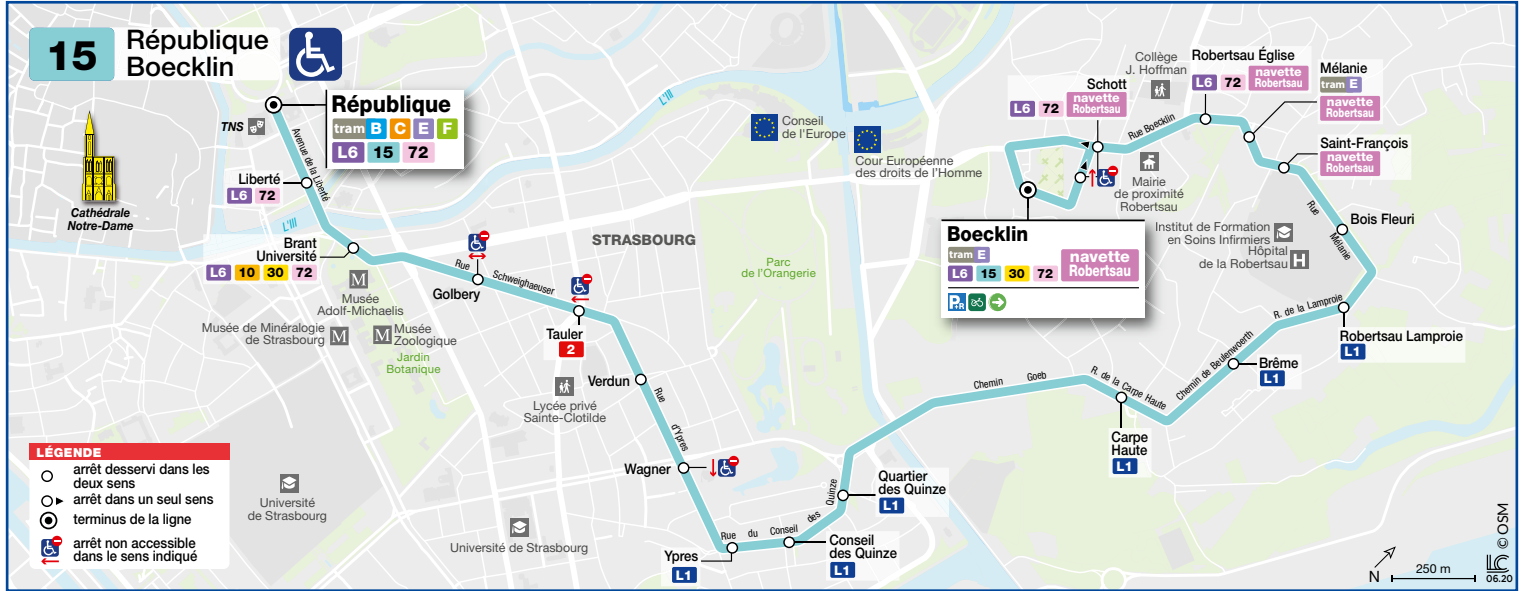

15

République
Boecklin

HORAIRES BUS Timetable / Fahrplan

DU From Vom **29/08/2022** au Until Bis **09/07/2023**

Lundi à vendredi / Monday to Friday / Montag bis Freitag

15 Direction / Richtung Boecklin

REPUBLIQUE	7 25	7 43	8 03	8 23	8 43	9 03	9 28	10 01	10 31	11 01	11 31	12 01	12 31	13 03	13 33	14 03	14 33	15 03	15 33	16 03	16 28	16 52	17 12	17 32
TAULER	7 33	7 51	8 11	8 31	8 51	9 10	9 35	10 08	10 37	11 07	11 38	12 08	12 38	13 10	13 40	14 10	14 40	15 10	15 40	16 10	16 35	16 59	17 19	17 39
QUARTIER DES QUINZE	7 37	7 55	8 15	8 35	8 55	9 14	9 39	10 12	10 41	11 11	11 42	12 12	12 42	13 14	13 44	14 14	14 44	15 14	15 44	16 14	16 39	17 04	17 24	17 44
MELANIE	7 44	8 02	8 22	8 42	9 01	9 20	9 45	10 18	10 48	11 18	11 49	12 19	12 49	13 21	13 51	14 21	14 51	15 21	15 51	16 22	16 47	17 11	17 31	17 51
ROBERTSAU EGLISE	7 45	8 03	8 23	8 43	9 02	9 21	9 46	10 19	10 49	11 19	11 50	12 20	12 50	13 22	13 52	14 22	14 52	15 22	15 52	16 23	16 48	17 12	17 32	17 52
BOECKLIN	7 48	8 06	8 26	8 46	9 05	9 24	9 49	10 22	10 52	11 22	11 53	12 23	12 53	13 25	13 55	14 25	14 55	15 25	15 55	16 26	16 51	17 15	17 35	17 55
REPUBLIQUE	17 52	18 12	18 32	18 52	19 12	19 32	20 00	20 30																
TAULER	17 59	18 19	18 39	18 59	19 18	19 38	20 06	20 36																
QUARTIER DES QUINZE	18 04	18 24	18 44	19 04	19 22	19 42	20 10	20 40																
MELANIE	18 11	18 31	18 50	19 10	19 28	19 47	20 15	20 45																
ROBERTSAU EGLISE	18 12	18 32	18 51	19 11	19 29	19 48	20 16	20 46																
BOECKLIN	18 15	18 35	18 54	19 13	19 31	19 50	20 18	20 48																