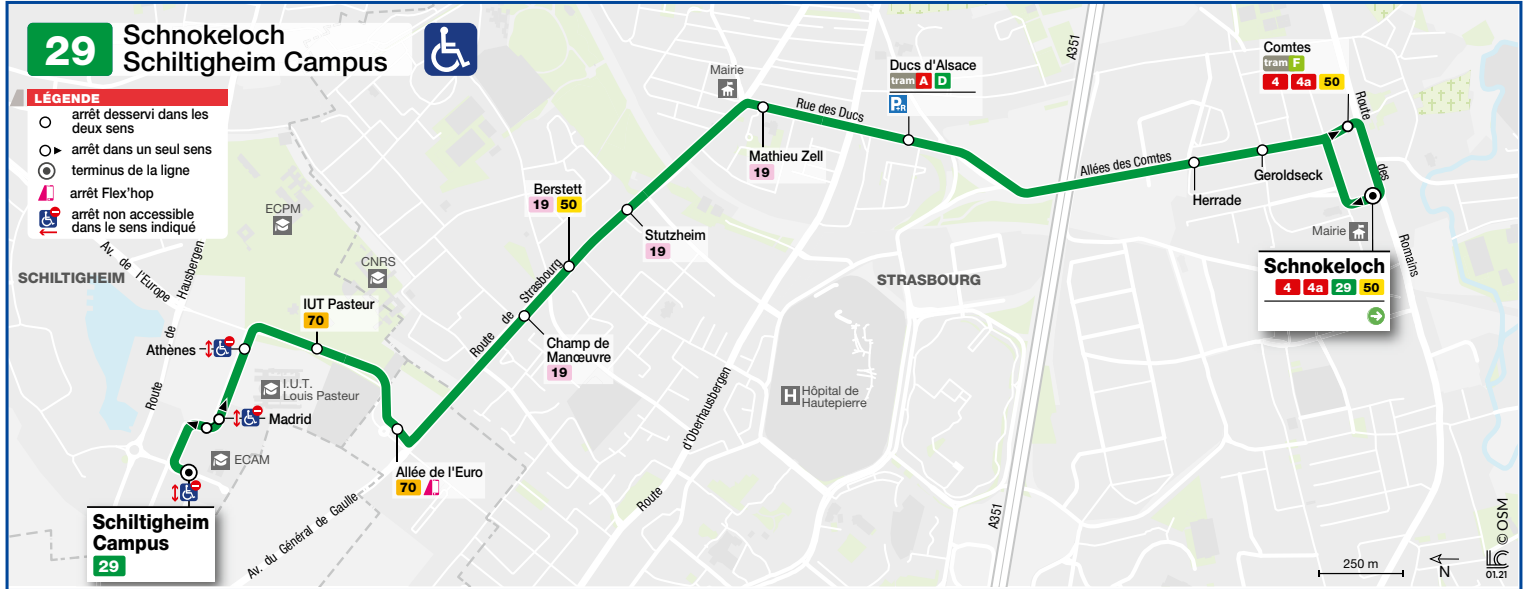

29

- Schiltigheim Campus
- Schnokeloch

HORAIRES BUS Timetable / Fahrplan

DU From **29/08/2022** ou Until Bis **09/07/2023**

Informations exceptionnelles / Exceptional information / Außergewöhnliche Informationen

Les bus de la ligne 29 ne circulent pas le dimanche et les jours fériés.

There is no service on bus route 29 on Sundays and public holidays.

Die Busse der Linie 29 verkehren nicht an Sonn- und Feiertagen.

29 Direction / Richtung Schiltigheim Campus

SCHNOKELOCH	5 53	6 11	6 31	6 50	7 03	7 18	7 33	7 48	8 03	8 18	8 33	8 50	9 10	9 30	9 50	10 09	10 29	10 49	11 09	11 29	11 49	12 09	12 29	12 49	13 09	13 29
DUCS D'ALSACE	5 57	6 15	6 35	6 54	7 07	7 23	7 38	7 53	8 08	8 23	8 38	8 55	9 15	9 35	9 55	10 14	10 34	10 54	11 14	11 34	11 54	12 14	12 34	12 54	13 14	13 34
MATHIEU ZELL	5 58	6 16	6 36	6 55	7 08	7 24	7 39	7 54	8 09	8 24	8 39	8 56	9 16	9 36	9 56	10 15	10 35	10 55	11 15	11 35	11 55	12 15	12 35	12 55	13 15	13 35
STUTZHEIM	6 00	6 18	6 38	6 57	7 10	7 26	7 41	7 56	8 11	8 26	8 41	8 58	9 18	9 38	9 58	10 17	10 37	10 57	11 17	11 37	11 57	12 17	12 37	12 57	13 17	13 37
BERSTETT	6 01	6 19	6 39	6 58	7 11	7 27	7 42	7 57	8 12	8 27	8 42	8 59	9 19	9 39	9 59	10 18	10 38	10 58	11 18	11 38	11 58	12 18	12 38	12 58	13 18	13 38
CHAMP DE MANŒUVRE	6 01	6 19	6 39	6 58	7 11	7 28	7 43	7 58	8 13	8 28	8 43	8 59	9 19	9 39	9 59	10 18	10 38	10 58	11 18	11 38	11 58	12 18	12 38	12 58	13 18	13 38
IUT PASTEUR	6 04	6 22	6 42	7 01	7 15	7 32	7 47	8 02	8 17	8 32	8 47	9 03	9 23	9 42	10 02	10 21	10 41	11 01	11 22	11 42	12 02	12 22	12 42	13 02	13 22	13 42
SCHILTIGHEIM CAMPUS	6 06	6 24	6 44	7 03	7 17	7 35	7 50	8 05	8 20	8 35	8 49	9 05	9 25	9 44	10 04	10 23	10 43	11 03	11 24	11 44	12 04	12 24	12 44	13 04	13 24	13 44