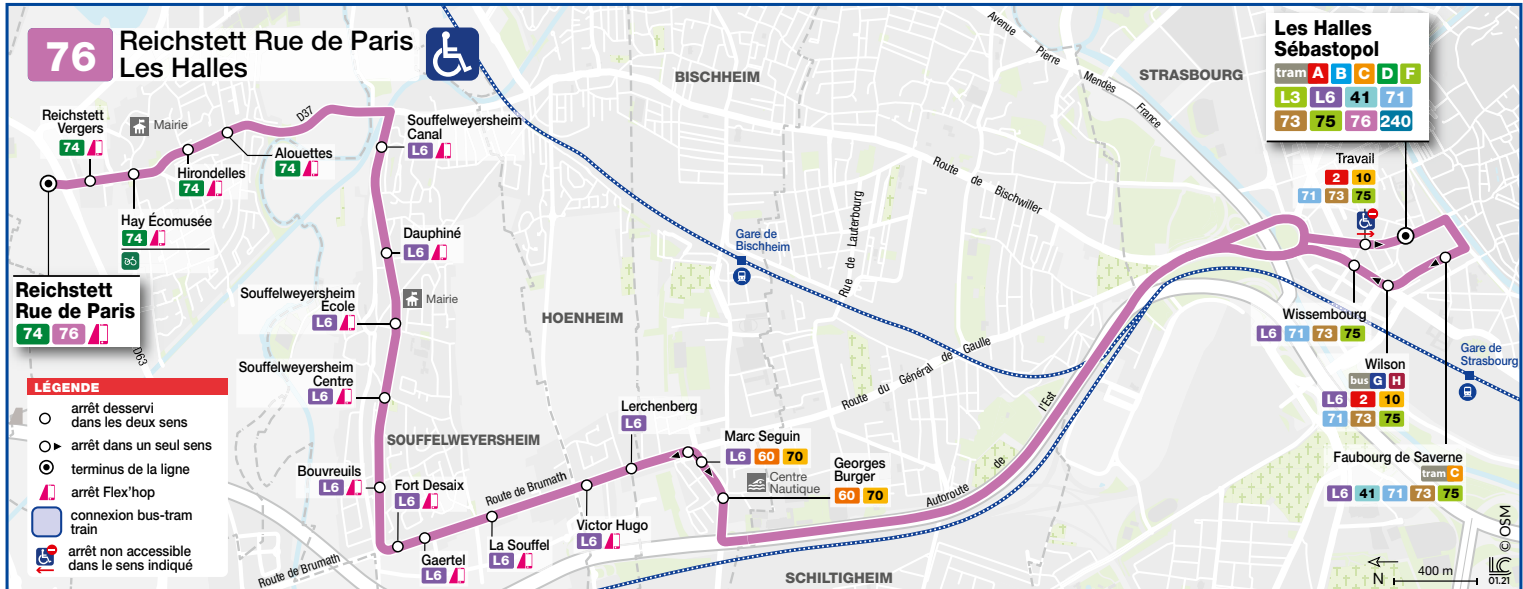

# 76

Reichstett Rue de Paris  
Les Halles

## HORAIRES BUS Timetable / Fahrplan

DU From Vom **29/08/2022** au Until Bis **09/07/2023**

Les bus de la ligne 76 ne circulent pas le samedi, dimanche et les jours fériés.

There is no service on bus route 76 on Saturdays, Sundays and public holidays.

Die Busse der Linie 76 verkehren nicht am Samstag, Sonn- und Feiertagen.

#### 76 Direction / Richtung Reichstett Rue de Paris

LES HALLES SEBASTOPOL	16 30	17 00	17 30	18 00	18 30	19 00
MARC SEGUIN	16 42	17 12	17 42	18 12	18 42	19 12
FORT DESAIX	16 49	17 19	17 49	18 19	18 49	19 19
SOUFFELWEYERSHEIM ECOLE	16 52	17 22	17 52	18 22	18 52	19 22
ALOUETTES	16 59	17 29	17 59	18 29	18 58	19 28
REICHSTETT RUE DE PARIS	17 04	17 34	18 04	18 34	19 02	19 32