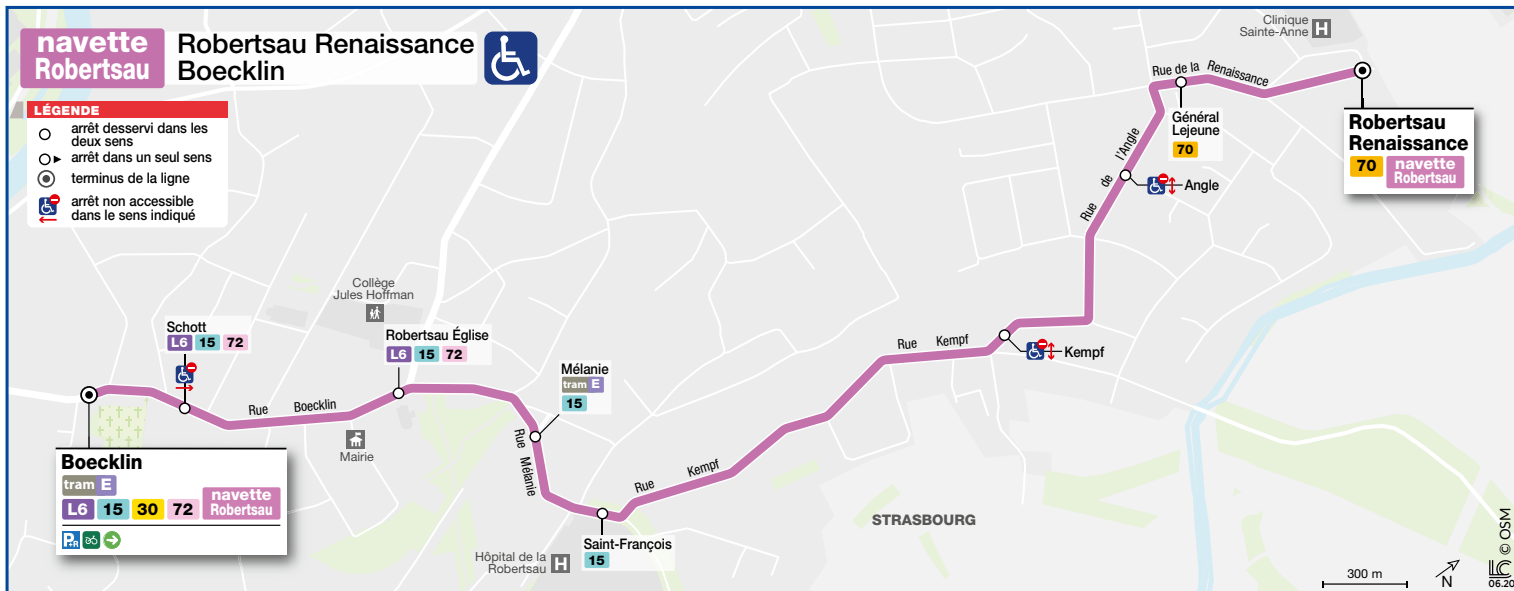

HORAIRES BUS Timetable / Fahrplan

DU From Vom **29/08/2022** au Until Bis **09/07/2023**

Lundi à samedi / Monday to Saturday / Montag bis Samstag

Navette Robertsau Direction / Richtung Boecklin

ROBERTSAU RENAISSANCE	6 15	6 45	7 15	7 45	8 15	8 45	9 15	9 45	10 15	10 45	11 15	11 45	12 15	12 45	13 15	13 45	14 15	14 45	15 15	15 45	16 15	16 45	17 15	17 45
KEMPF	6 18	6 48	7 18	7 48	8 18	8 48	9 18	9 48	10 18	10 48	11 18	11 48	12 18	12 48	13 18	13 48	14 18	14 48	15 18	15 48	16 18	16 48	17 18	17 48
ROBERTSAU EGLISE	6 21	6 51	7 21	7 51	8 21	8 51	9 21	9 51	10 21	10 51	11 21	11 51	12 21	12 51	13 21	13 51	14 21	14 51	15 21	15 51	16 21	16 51	17 21	17 51
BOECKLIN	6 23	6 53	7 23	7 53	8 23	8 53	9 23	9 53	10 23	10 53	11 23	11 53	12 23	12 53	13 23	13 53	14 23	14 53	15 23	15 53	16 23	16 53	17 23	17 53

ROBERTSAU RENAISSANCE	18 15	18 45	19 15	19 45	20 15	20 45	21 20
KEMPF	18 18	18 48	19 18	19 48	20 18	20 48	21 23
ROBERTSAU EGLISE	18 21	18 51	19 21	19 51	20 21	20 51	21 26
BOECKLIN	18 23	18 53	19 23	19 53	20 23	20 53	21 28

Navette Robertsau Direction / Richtung Robertsau Renaissance

BOECKLIN	6 00	6 30	7 00	7 30	8 00	8 30	9 00	9 30	10 00	10 30	11 00	11 30	12 00	12 30	13 00	13 30	14 00	14 30	15 00	15 30	16 00	16 30	17 00	17 30
ROBERTSAU EGLISE	6 02	6 32	7 02	7 32	8 02	8 32	9 02	9 32	10 02	10 32	11 02	11 32	12 02	12 32	13 02	13 32	14 02	14 32	15 02	15 32	16 02	16 32	17 02	17 32
KEMPF	6 04	6 34	7 04	7 34	8 04	8 34	9 04	9 34	10 04	10 34	11 04	11 34	12 04	12 34	13 04	13 34	14 04	14 34	15 04	15 34	16 04	16 34	17 04	17 34
ROBERTSAU RENAISSANCE	6 07	6 37	7 07	7 37	8 07	8 37	9 07	9 37	10 07	10 37	11 07	11 37	12 07	12 37	13 07	13 37	14 07	14 37	15 07	15 37	16 07	16 37	17 07	17 37