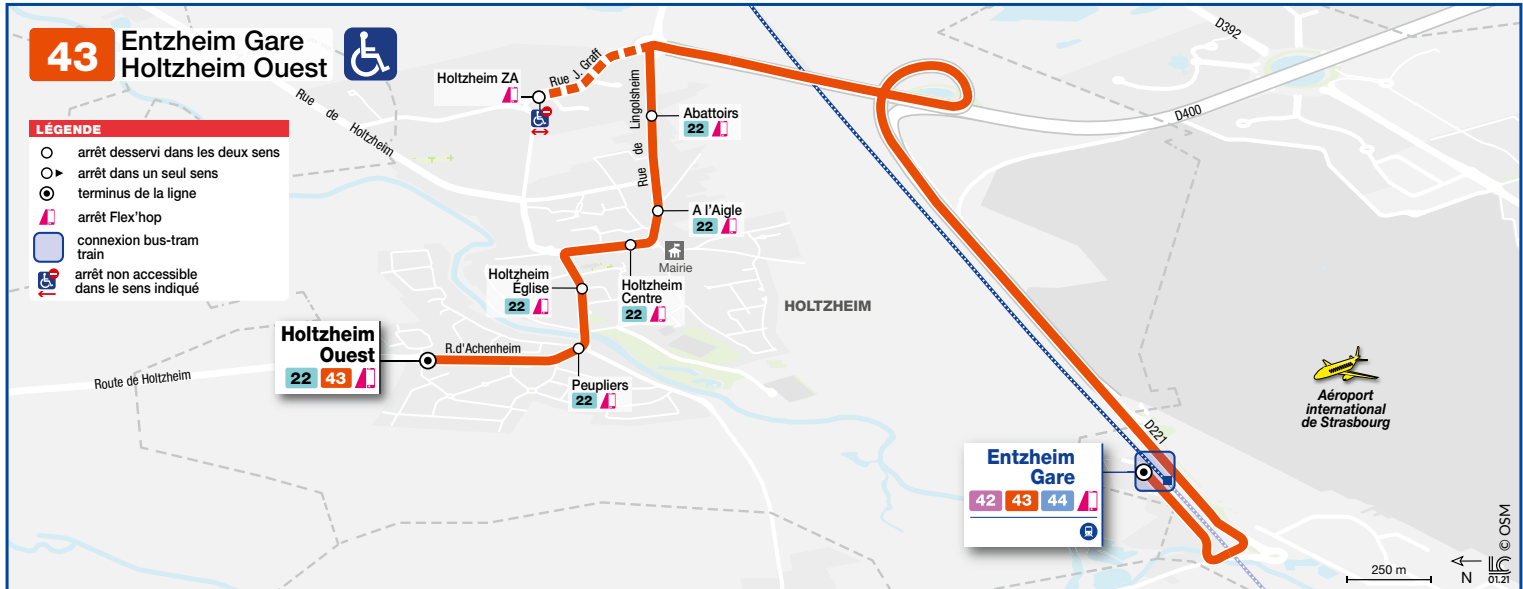

43

Holtzheim Ouest
Entzheim Gare

HORAIRES BUS Timetable / Fahrplan

À PARTIR DU
From
Vom

12/12/2022

En complément des départs déjà existants en semaine, des **départs supplémentaires à la demande** sont proposés entre 5h00 et minuit ainsi que le samedi, le dimanche et les jours fériés, à tous les arrêts de cette ligne ainsi qu'aux arrêts symbolisés par le picto flex'hop 🚏

Lundi à vendredi / Monday to Friday / Montag bis Freitag

43 Direction / Richtung Entzheim Gare

HOLTZHEIM OUEST	6 03	7 03	7 57	8 32	16 56	17 27	18 02	18 41
HOLTZHEIM CENTRE	6 06	7 06	8 00	8 35	16 59	17 30	18 05	18 44
HOLTZHEIM ZA					17 02	17 33	18 08	18 47
ENTZHEIM GARE	6 14	7 14	8 08	8 43	17 09	17 40	18 15	18 54
DÉPARTS DE LA GARE D'ENTZHEIM AÉROPORT	6 21	7 21	8 16	8 51	17 15	17 51	18 22	19 01
ARRIVÉES EN GARE DE STRASBOURG	6 30	7 29	8 24	9 00	17 24	18 00	18 30	19 12

43 Direction / Richtung Holtzheim Ouest

DÉPARTS DE LA GARE DE STRASBOURG	6 30	7 18	8 00	16 30	17 00	17 30	18 14	19 00
ARRIVÉES EN GARE D'ENTZHEIM AÉROPORT	6 37	7 29	8 07	16 37	17 07	17 37	18 22	19 07
ENTZHEIM GARE	6 44	7 36	8 14	16 43	17 14	17 44	18 28	19 14
HOLTZHEIM ZA	6 51	7 43	8 21					
HOLTZHEIM CENTRE	6 54	7 46	8 24	16 52	17 23	17 53	18 37	19 23
HOLTZHEIM OUEST	6 57	7 49	8 27	16 55	17 26	17 56	18 40	19 26