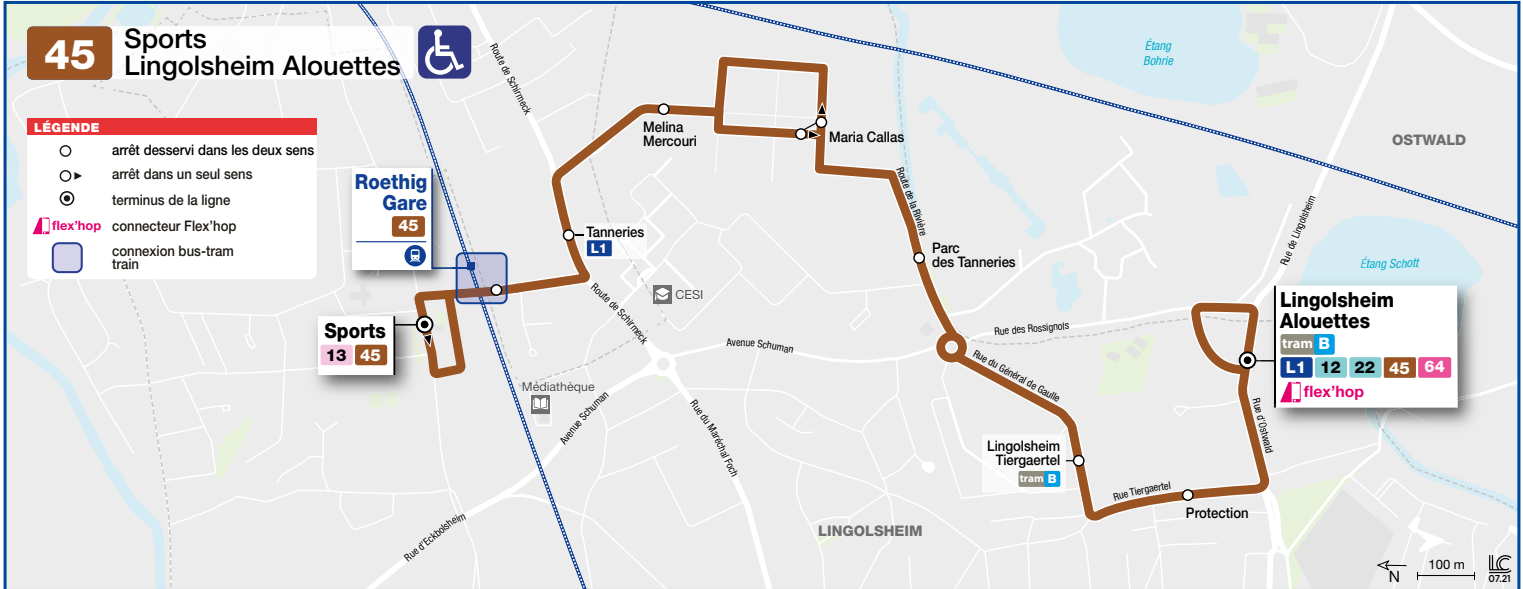

45

Lingolsheim Alouettes Sports

HORAIRES BUS Timetable / Fahrplan

À PARTIR DU
From
Vom

12/12/2022

Informations exceptionnelles / Exceptional information / Außergewöhnliche Informationen

En raison de modifications pouvant intervenir dans les horaires de la SNCF en cours d'année, certaines correspondances sont susceptibles de ne plus être assurées. Plus d'information sur ter.sncf.com/grand-est

During the year, train times might change, therefore the schedules given here might as well not be accurate, more information at ter.sncf.com/grand-est

Der Zugfahrplan kann im Jahr geändert werden. Deshalb können wir manche Verbindungen nicht garantieren, mehr Information unter ter.sncf.com/grand-est

Nur Verbindungen zwischen Zügen und Stadtbusse der Linie 45 mit Wartezeit zwischen 5 und 13 Minuten sind angegeben.

45 Direction / Richtung Lingolsheim Alouettes

SPORTS	7 01	7 33	8 03	8 33	9 03	9 32	10 02	10 32	11 02	11 32	12 00	12 28	13 00	13 29	13 57	14 27	14 57	15 27	15 57	16 27	16 58	17 28	17 58
DÉPARTS en DE LA GARE DE STRASBOURG	6 48	7 18	7 48	8 18	8 48	9 18	9 48	10 18	10 48	11 18	11 48	12 18	12 48	13 18	13 48	14 18	14 48	15 18	15 48	16 18	16 48	17 18	17 48
ARRIVÉES en EN GARE DE ROETHIG	6 52	7 22	7 52	8 22	8 52	9 22	9 52	10 22	10 52	11 22	11 52	12 22	12 52	13 22	13 52	14 22	14 52	15 22	15 52	16 22	16 52	17 22	17 52
ROETHIG GARE	7 03	7 35	8 05	8 35	9 05	9 34	10 04	10 34	11 04	11 34	12 02	12 30	13 02	13 31	13 59	14 29	14 59	15 29	15 59	16 29	17 00	17 30	18 00
MARIA CALLAS	7 07	7 39	8 09	8 39	9 08	9 37	10 07	10 37	11 07	11 37	12 05	12 33	13 05	13 34	14 02	14 32	15 02	15 32	16 02	16 33	17 04	17 34	18 04
LINGOLSHEIM TIERGAERTEL	7 10	7 42	8 12	8 42	9 11	9 40	10 10	10 40	11 10	11 40	12 08	12 36	13 08	13 37	14 05	14 35	15 05	15 35	16 05	16 36	17 07	17 37	18 07
LINGOLSHEIM ALOUETTES	7 14	7 46	8 16	8 46	9 15	9 44	10 14	10 44	11 14	11 44	12 12	12 40	13 12	13 41	14 09	14 39	15 09	15 39	16 09	16 40	17 11	17 41	18 11