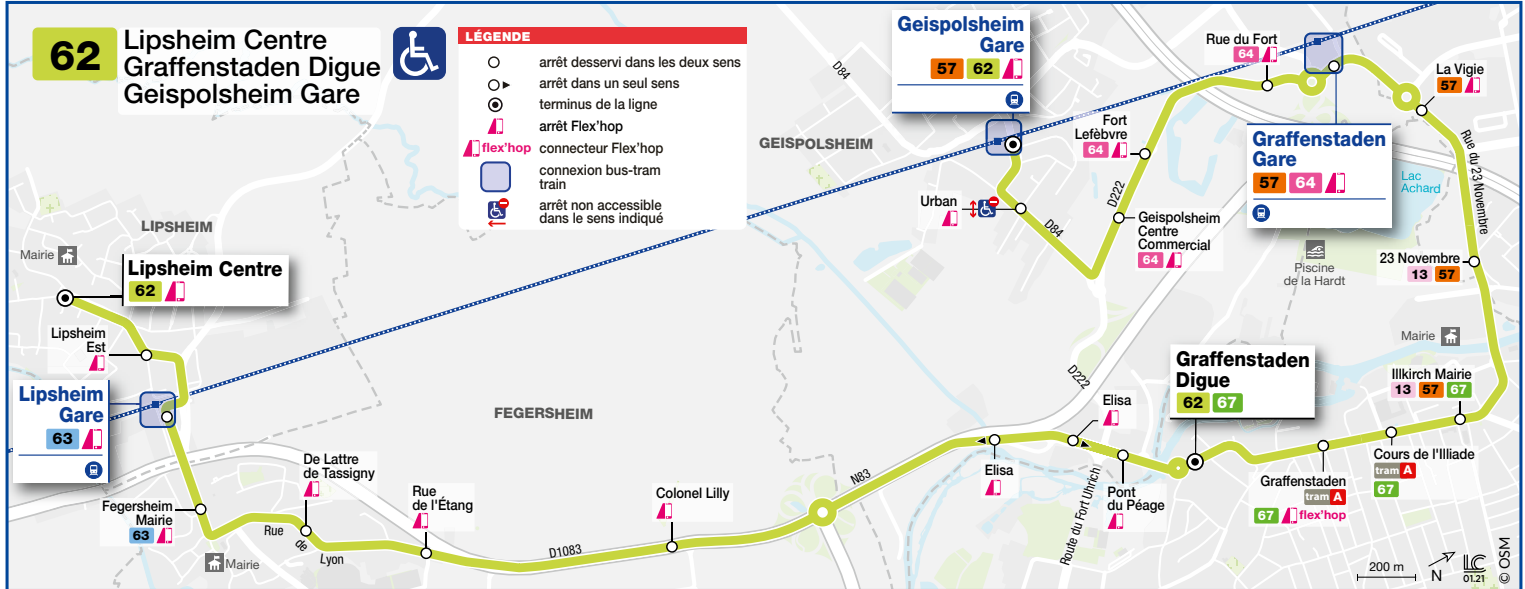

62

- Geispolsheim Gare
- Graffenstaden Digue
- Lipsheim Centre

HORAIRES BUS Timetable / Fahrplan

À PARTIR DU
From
Vom

12/12/2022

Informations exceptionnelles / Exceptional information / Außergewöhnliche Informationen

En raison de modifications pouvant intervenir dans les horaires de la SNCF en cours d'année, certaines correspondances sont susceptibles de ne plus être assurées, plus d'information sur ter.sncf.com/grand-est

During the year, train times might change, therefore the schedules given here might as well not be accurate, more information at ter.sncf.com/grand-est

Der Zugfahrplan kann im Jahr geändert werden. Deshalb können wir manche Verbindungen nicht garantieren, mehr Information unter ter.sncf.com/grand-est

Seules les correspondances entre les trains et les bus de la ligne 62 dont le temps d'attente est compris entre 7 et 15 minutes sont indiquées.

Only connections between trains and line 62 busses for which the waiting time is between 7 and 15 minutes can be found in this leaflet.

Nur Verbindungen zwischen Zügen und Stadtbusse der Linie 62 mit Wartezeit zwischen 7 und 15 Minuten sind angegeben.

Les bus de la ligne 62 ne circulent pas le dimanche et les jours fériés.

La desserte de Lipsheim Centre est assurée par la ligne 63 (consultez la fiche horaire de cette ligne).

There is no service on bus route 62 on Sundays and public holidays.

Route 63 serves the Lipsheim Centre (please refer to the timetable for this route).

Die Busse der Linie 62 verkehren nicht an Sonn- und Feiertagen.

Lipsheim Centre wird von der Linie 63 angefahren (siehe Fahrplanauszug dieser Linie)

taxibus
Quand il n'y a plus de bus,
il y a Taxibus

Tous les jours en soirée, la desserte de Geispolsheim, Fegersheim et Lipsheim est assurée par un TAXIBUS. Départs de la station Baggersee à 20h15 – 20h45 – 21h45 – 22h45 – 23h45. Renseignements – ALLO CTS 03 88 77 70 70.

Daily during the evening, Geispolsheim, Fegersheim and Lipsheim are served by a TAXIBUS. Departs from the Baggersee station at 8.15 pm. – 8.45 pm. – 9.45 pm. – 10.45 pm. – 11.45 pm. Information – ALLO CTS 03 88 77 70 70

Geispolsheim, Fegersheim und Lipsheim werden jeden Abend von einem TAXIBUS angefahren. Abfahrt von der Haltestelle Baggersee um 20:15 Uhr – 20:45 Uhr 21:45 Uhr – 22:45 Uhr – 23:45 Uhr. Auskunft – ALLO CTS 03 88 77 70 70

ALLO CTS 03 88 77 70 70
cts-strasbourg.eu