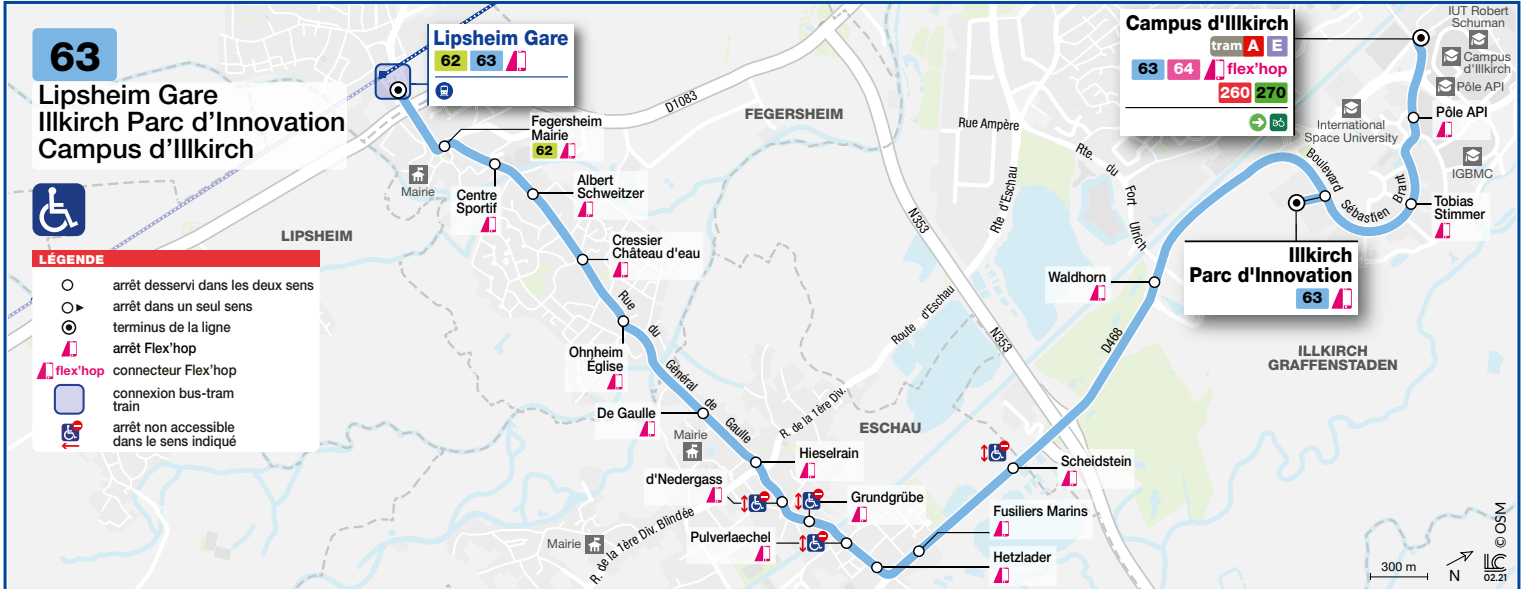

63

- Campus d'Illkirch
- Illkirch Parc d'Innovation / Lipsheim Gare

HORAIRES BUS Timetable / Fahrplan

À PARTIR DU
From
Vom

12/12/2022

Informations exceptionnelles / Exceptional information / Außergewöhnliche Informationen

En raison de modifications pouvant intervenir dans les horaires de la SNCF en cours d'année, certaines correspondances sont susceptibles de ne plus être assurées, plus d'information sur ter.sncf.com/grand-est

During the year, train times might change, therefore the schedules given here might as well not be accurate, more information at ter.sncf.com/grand-est

Der Zugfahrplan kann im Jahr geändert werden. Deshalb können wir manche Verbindungen nicht garantieren, mehr Information unter ter.sncf.com/grand-est

Seules les correspondances entre les trains et les bus de la ligne 63 dont le temps d'attente est compris entre 5 et 18 minutes sont indiquées.

Only connections between trains and line 63 busses for which the waiting time is between 5 and 18 minutes can be found in this leaflet.

Nur Verbindungen zwischen Zügen und Stadtbusse der Linie 63 mit Wartezeit zwischen 5 und 18 Minuten sind angegeben.

Le dimanche et les jours fériés la ligne 63 dessert également Lipsheim Centre

On Sundays and public holidays, route 63 also serves Lipsheim Centre

An sonn- und Feiertagen bedient die ligne 63 auch Lipsheim Centre

taxibus
Quand il n'y a plus de bus,
il y a Taxibus

Tous les jours en soirée, la desserte de Geispolsheim, Fegersheim et Lipsheim est assurée par un TAXIBUS. Départs de la station Baggersee à 20h15 – 20h45 – 21h45 – 22h45 – 23h45.
Renseignements – ALLO CTS 03 88 77 70 70.

Daily during the evening, Geispolsheim, Fegersheim and Lipsheim are served by a TAXIBUS. Departs from the Baggersee station at 8.15 pm. – 8.45 pm. – 9.45 pm. 10.45 pm. – 11.45 pm.
Information – ALLO CTS 03 88 77 70 70

Geispolsheim, Fegersheim und Lipsheim werden jeden Abend von einem TAXIBUS angefahren. Abfahrt von der Haltestelle Baggersee um 20:15 Uhr – 20:45 Uhr 21:45 Uhr – 22:45 Uhr – 23:45 Uhr.
Auskunft – ALLO CTS 03 88 77 70 70