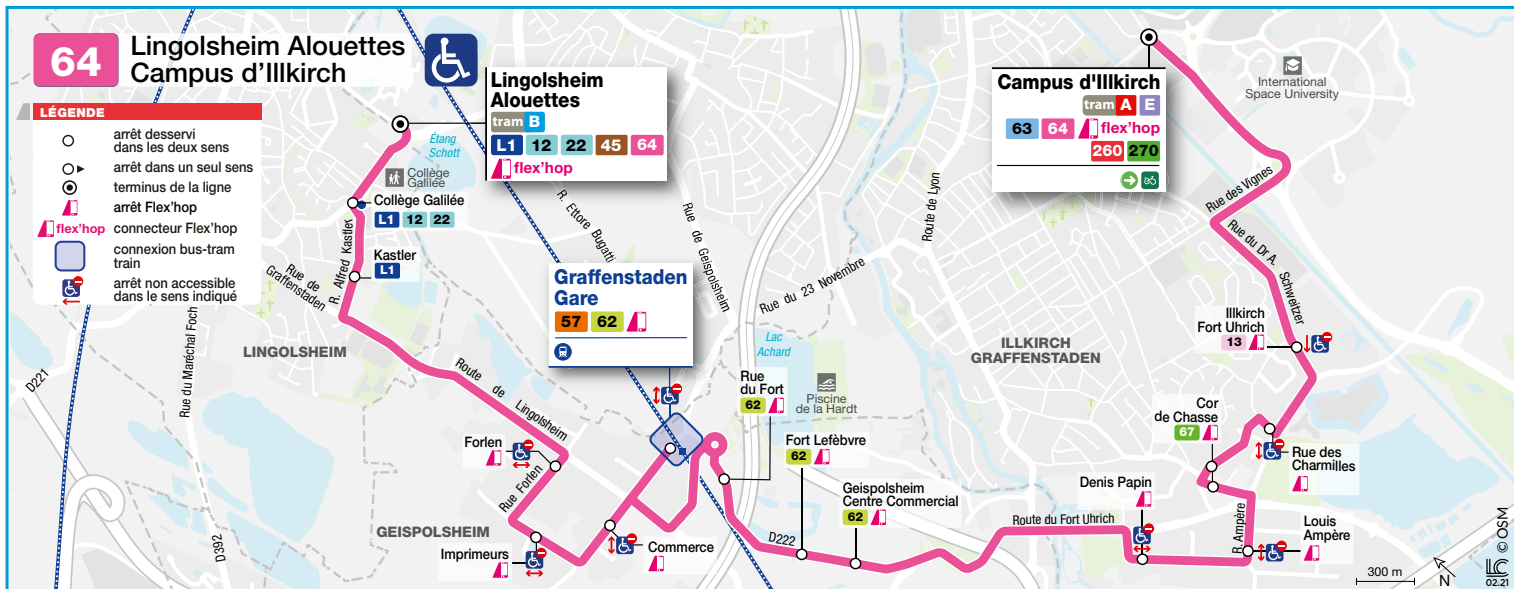

# 64

Campus d'Illkirch  
Lingolsheim Alouettes

HORAIRES BUS Timetable / Fahrplan

À PARTIR DU  
From  
Vom

12/12/2022

**Informations exceptionnelles / Exceptional information / Außergewöhnliche Informationen**

**Lundi à vendredi / Monday to Friday / Montag bis Freitag**

**64 Direction / Richtung Campus d'Illkirch**

LINGOLSHEIM ALOUETTES		7 10	7 39	8 14	8 44	15 24	16 15	16 43	17 18	17 50	18 30
FORLEN		7 15	7 44	8 19	8 49	15 29	16 20	16 48	17 23	17 55	18 35
Départs <i>ter</i> de la gare de STRASBOURG	6 35	7 07	7 37	8 07	8 37			16 37	17 07	17 37	
Arrivées <i>ter</i> en gare de GRAFFENSTADEN	6 41	7 13	7 43	8 13	8 43			16 43	17 13	17 43	
GRAFFENSTADEN GARE	6 45	7 19	7 48	8 23	8 53	15 33	16 24	16 52	17 27	17 59	18 39
GEISPOLSHEIM CENTRE COMMERCIAL	6 50	7 24	7 53	8 28	8 58	15 38	16 29	16 57	17 32	18 04	
COR DE CHASSE	6 56	7 30	7 59	8 34	9 04	15 44	16 35	17 03	17 38	18 10	
CAMPUS D'ILLKIRCH	7 05	7 39	8 08	8 43	9 13	15 53	16 44	17 12	17 47	18 19	

**64 Direction / Richtung Lingolsheim Alouettes**

CAMPUS D'ILLKIRCH		7 07	7 42	8 12	8 51	15 13	16 09	16 44	17 15	17 50	18 22
COR DE CHASSE		7 15	7 50	8 20	8 59	15 21	16 17	16 52	17 23	17 58	18 30
GEISPOLSHEIM CENTRE COMMERCIAL		7 21	7 56	8 26	9 05	15 29	16 25	17 00	17 31	18 06	18 38
GRAFFENSTADEN GARE	6 50	7 27	8 02	8 32	9 11	15 35	16 31	17 06	17 37	18 12	18 44
Départs <i>ter</i> de la gare de GRAFFENSTADEN		7 42	8 13	8 42		15 42	16 42	17 13	17 42		
Arrivées <i>ter</i> en gare de STRASBOURG		7 49	8 20	8 49		15 49	16 49	17 19	17 49		
FORLEN	6 53	7 30	8 05	8 35	9 14	15 38	16 34	17 09	17 40	18 15	
LINGOLSHEIM ALOUETTES	6 59	7 36	8 11	8 41	9 20	15 44	16 40	17 15	17 46	18 21	