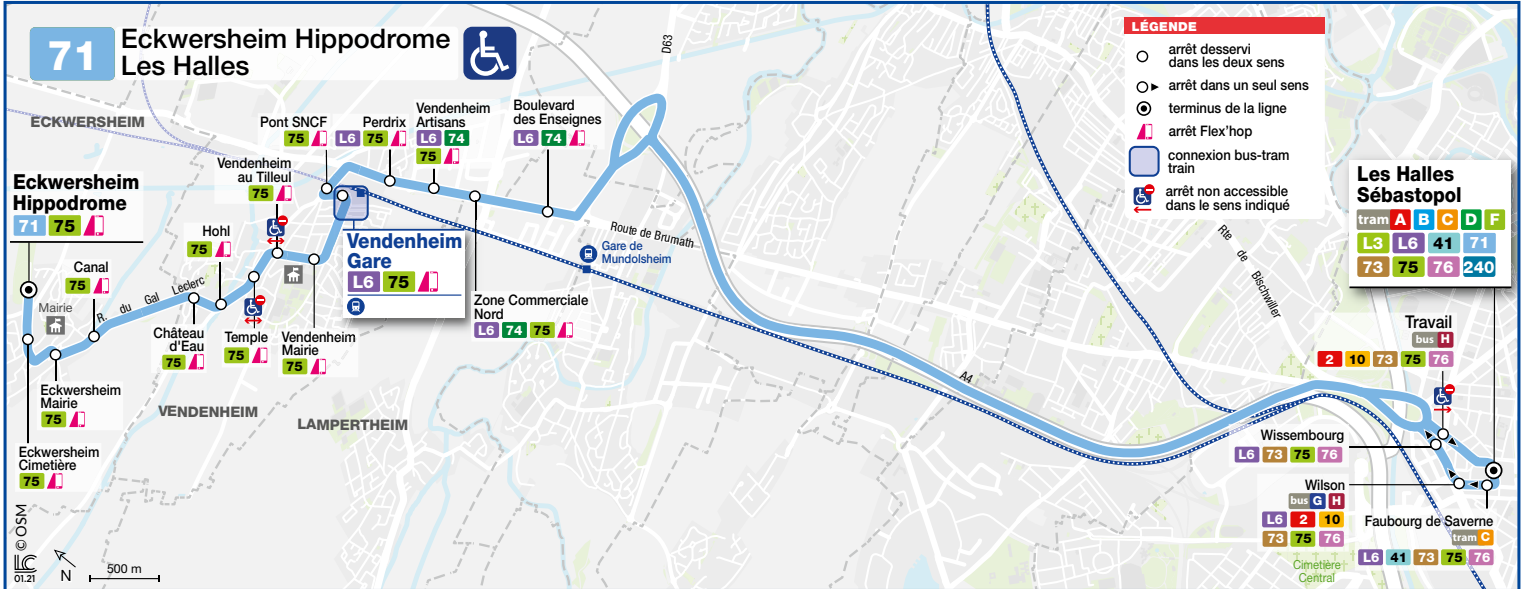

71

Eckwersheim Hippodrome Les Halles

HORAIRES BUS Timetable / Fahrplan

À PARTIR DU
From
Vom

12/12/2022

Informations exceptionnelles / Exceptional information / Außergewöhnliche Informationen

Les bus de la ligne 71 ne circulent pas en soirée du lundi au vendredi ainsi que le samedi, dimanche et les jours fériés. Les communes de Eckwersheim et Vendenheim sont desservies en remplacement par la ligne 75.

There is no service on bus route 71 the evening from Monday to Friday and on Saturdays, Sundays and public holidays. Route 75 serves Eckwersheim and Vendenheim these days.

Die Busse der Linie 71 verkehren nicht abends von Montag bis Freitag und am Samstag, Sonntag und Feiertage. Eckwersheim und Vendenheim werden ersatzweise von der Linie 75 angefahren.

Nur Verbindungen zwischen Zügen und Stadtbusse der Linie 71 mit Wartezeit zwischen 5 und 14 Minuten sind angegeben.

En raison de modifications pouvant intervenir dans les horaires de la SNCF en cours d'année, certaines correspondances sont susceptibles de ne plus être assurées. Plus d'informations sur ter.sncf.com/grand-est

LES HALLES SEBASTOPOL	16 48	17 33	18 04	18 35	19 08	19 39	20 10																
ZONE COMMERCIALE NORD	17 07	17 52	18 23	18 53	19 24	19 54	20 25																
DÉPARTS en DE LA GARE DE STRASBOURG	16 54	17 40	18 10	18 40	19 10	19 40	20 10																
ARRIVÉES en EN GARE DE VENDENHEIM	17 02	17 50	18 21	18 51	19 21	19 51	20 21																
VENDENHEIM GARE	17 12	17 57	18 28	18 58	19 28	19 58	20 29																
VENDENHEIM MAIRIE	17 13	17 58	18 29	18 59	19 29	19 59	20 30																
ECKWERSHEIM MAIRIE	17 20	18 05	18 36	19 06	19 36	20 05	20 34																
ECKWERSHEIM HIPPODROME	17 23	18 08	18 39	19 08	19 38	20 07	20 36																