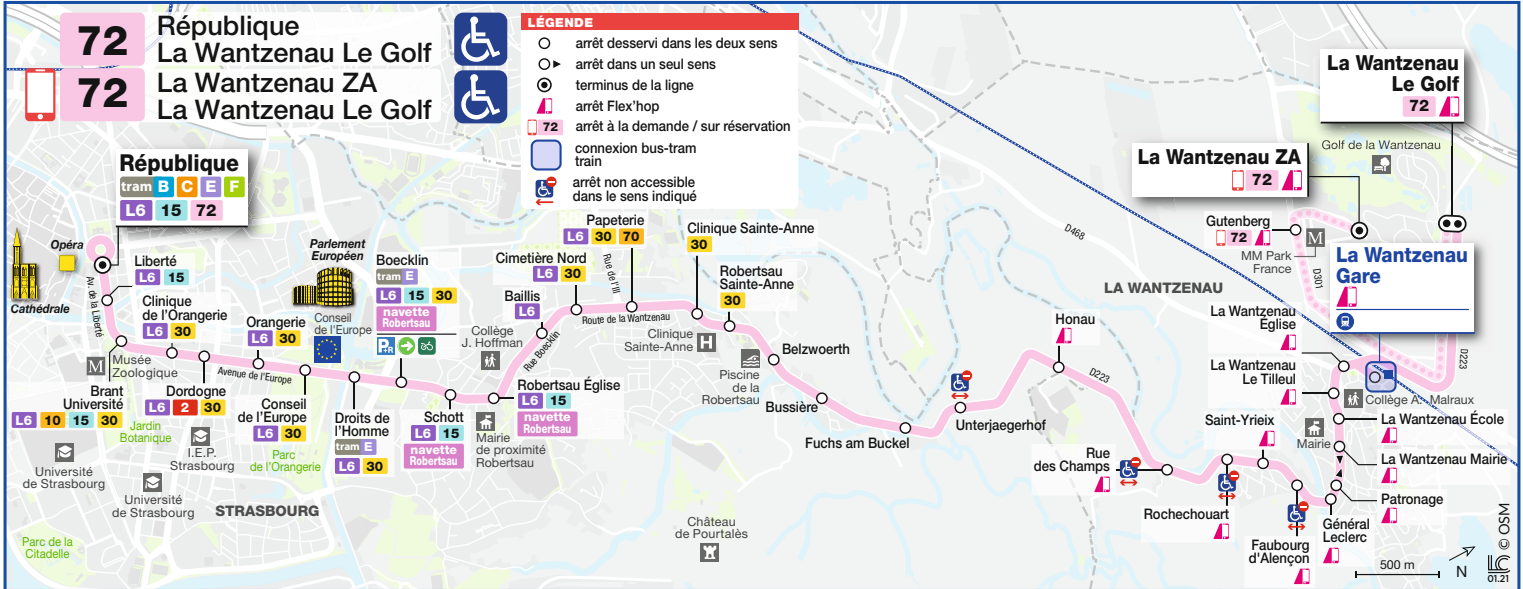

72

La Wantzenau Le Golf
République

HORAIRES BUS Timetable / Fahrplan

À PARTIR DU
From
Vom

12/12/2022

Informations exceptionnelles / Exceptional information / Außergewöhnliche Informationen

En raison de modifications pouvant intervenir dans les horaires de la SNCF en cours d'année, certaines correspondances sont susceptibles de ne plus être assurées, plus d'information sur ter.com/grand-est

Nur Verbindungen zwischen Zügen und Stadtbusse der Linie 72 mit Wartezeit zwischen 6 und 14 Minuten sind angegeben.

TAXIBUS

Tous les jours en soirée, la desserte de la Robertsau, à partir de l'arrêt Belzwoerth et de La Wantzenau est assurée par un TAXIBUS.

Départs station République à 21h40, 22h40 et 23h40.
Renseignements - ALLO CTS 03 88 77 70 70

Daily during the evening, Robertsau, from Belzwoerth stop and La Wantzenau are served by a TAXIBUS. Departs from République station at 9.40 pm – 10.40 pm – 11.40 pm
Information - ALLO CTS 03 88 77 70 70

Robertsau, ab Belzwoerth Haltestelle und La Wantzenau werden jeden Abend von einem TAXIBUS angefahren. Abfahrt von der Haltestelle République um 21.40 Uhr – 22.40 Uhr – 23.40 Uhr
Auskunft - ALLO CTS 03 88 77 70 70