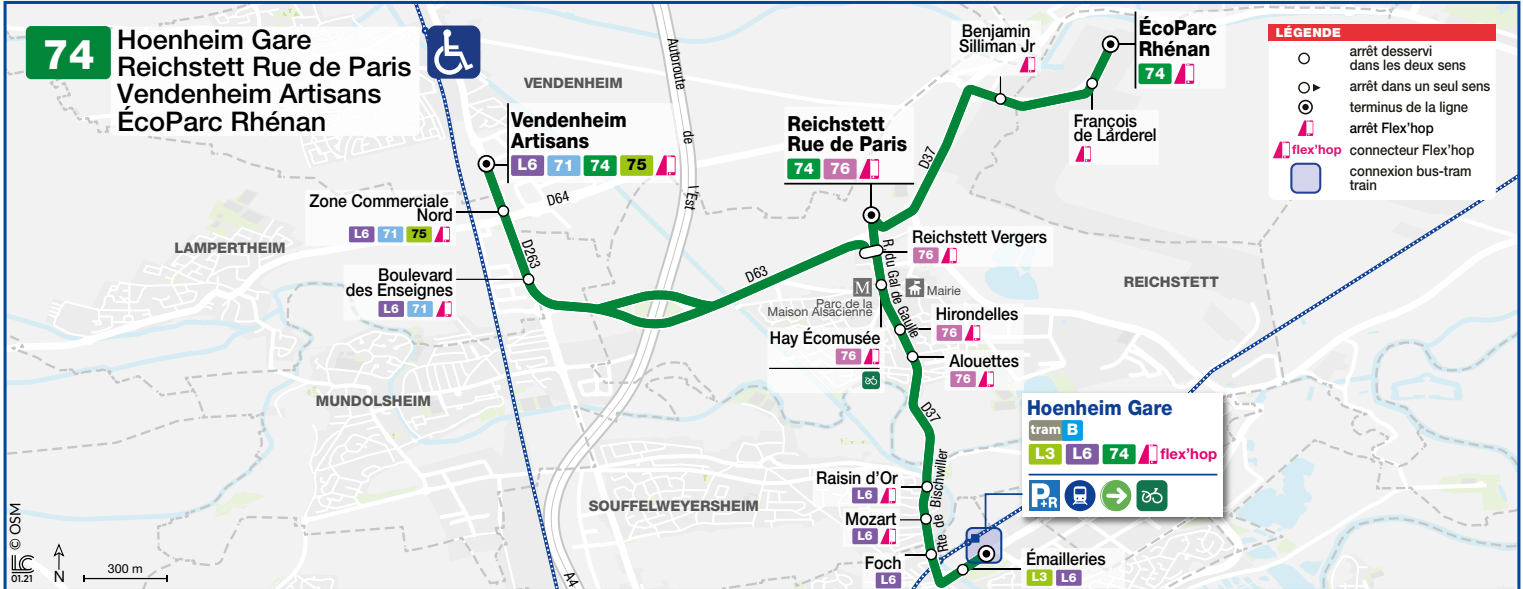

74

Reichstett Rue de Paris / Vendenheim Artisans / EcoParc Rhéнан / Hoenheim Gare

HORAIRES BUS Timetable / Fahrplan

À PARTIR DU
From
Vom

12/12/2022

En raison de modifications pouvant intervenir dans les horaires de la SNCF en cours d'année, certaines correspondances sont susceptibles de ne plus être assurées. Plus d'informations sur ter.sncf.com/grand-est

During the year, train times might change, therefore the schedules given here might as well not be accurate. More informations available on ter.sncf.com/grand-est

Der Zugfahrplan kann im Jahr geändert werden. Deshalb können wir manche Verbindungen nicht garantieren. Weitere Informationen unter ter.sncf.com/grand-est

Seules les correspondances entre les trains et les bus de la ligne 74 dont le temps d'attente est compris entre 5 et 13 minutes sont indiquées.

Only connections between trains and line 74 busses for which the waiting time is between 5 and 13 minutes can be found in this leaflet.

Nur Verbindungen zwischen Zügen und Stadtbusse der Linie 74 mit Wartezeit zwischen 5 und 13 Minuten sind angegeben.

76

REICHSTETT RUE DE PARIS ↔ LES HALLES

La commune de Reichstett est également desservie par la ligne 76 qui assure la liaison directe en heures de pointe entre la commune de Reichstett et Les Halles via la commune de Souffelweyersheim, la route de Brumath et l'autoroute.

> Cette ligne circule uniquement en semaine et propose 4 allers vers Strasbourg le matin et 6 retours en fin d'après-midi vers Reichstett (passage d'un bus toutes les 30 min).

> Elle permet de rejoindre le centre-ville de Strasbourg en moins de 35 min.
+ D'INFO sur la fiche horaire spécifique de cette ligne ou sur cts-strasbourg.eu

Bus route 76 also serve Reichstett commune, the line shall operate with a direct link at rush hour between Reichstett and Les Halles, via Souffelweyersheim commune and highway.

> 4 departing morning and 6 returning evening, per day from Monday to Friday only (every ½ hour).

> Line 76 allows you to reach Strasbourg center in less than 35 minutes.

+ Information in the specific timetable and at cts-strasbourg.eu

Die Gemeinde Reichstett wird auch von der Linie 76 angefahren, welche in den Hauptverkehrszeiten die Verbindung zwischen der Gemeinde Reichstett und Les Halles sicherstellt – und zwar über die Gemeinde Souffelweyersheim, la Route de Brumath und die Autobahn.

> Die Linie verkehrt nur an Wochentagen und bietet morgens vier Fahrten in Richtung Straßburg an und sechs Rückfahrten am späteren Nachmittag in Richtung Reichstett (ein Bus alle halbe Stunde).

> Die Fahrt ins Stadtzentrum von Straßburg dauert mit dieser Linie weniger als 35 Minuten.

Mehr Informationen auf dem Fahrplan für diese Linie oder unter cts-strasbourg.eu