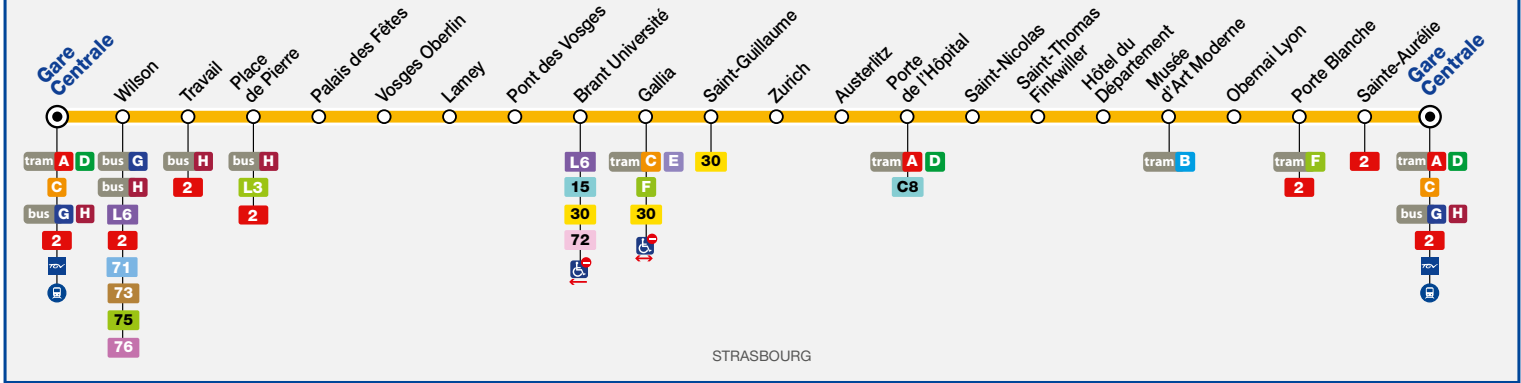

## Gare Centrale

### HORAIRES BUS Timetable / Fahrplan

DU From Vom **28/08/2023** ou Until Bis **12/11/2023**

**10** Gare Centrale  
Gallia  
Musée d'Art Moderne  
Gare Centrale

- LÉGENDE**
- arrêt desservi dans les deux sens
  - terminus de la ligne
  - ♿ arrêt non accessible dans le sens indiqué
  - 🚆 connexion train
  - 🚉 accès Gare TGV

**10** Direction / Richtung Gare Centrale/Place de Pierre/Gallia/Musée d'Art Moderne

GARE CENTRALE	5 29	5 56	6 13	6 28	6 42	6 55	7 03	7 11	7 19	7 27	7 35	7 43	7 51	7 59	8 11	8 23	8 35	8 47	8 59	9 11	9 23	9 35	9 47	9 59	10 11
PLACE DE PIERRE	5 33	6 00	6 17	6 32	6 47	7 00	7 08	7 16	7 25	7 33	7 41	7 49	7 57	8 05	8 17	8 29	8 41	8 53	9 05	9 17	9 29	9 41	9 53	10 05	10 17
VOSGES OBERLIN	5 35	6 02	6 19	6 34	6 49	7 03	7 11	7 19	7 29	7 37	7 45	7 53	8 01	8 09	8 21	8 33	8 45	8 57	9 09	9 21	9 33	9 45	9 57	10 09	10 20
GALLIA	5 40	6 07	6 24	6 40	6 56	7 10	7 19	7 28	7 38	7 46	7 54	8 02	8 10	8 18	8 30	8 42	8 54	9 06	9 18	9 30	9 42	9 54	10 06	10 18	10 29
PORTE DE L'HOPITAL	5 45	6 12	6 29	6 46	7 02	7 18	7 27	7 36	7 46	7 54	8 02	8 10	8 18	8 26	8 38	8 50	9 02	9 14	9 26	9 38	9 50	10 02	10 14	10 26	10 37
MUSEE D'ART MODERNE	5 52	6 19	6 36	6 53	7 09	7 25	7 34	7 43	7 53	8 01	8 09	8 17	8 25	8 33	8 45	8 57	9 09	9 21	9 33	9 45	9 57	10 09	10 21	10 33	10 45
GARE CENTRALE	5 56	6 23	6 40	6 57	7 14	7 30	7 39	7 48	7 58	8 06	8 14	8 22	8 30	8 38	8 50	9 02	9 14	9 26	9 38	9 50	10 02	10 14	10 26	10 38	10 50