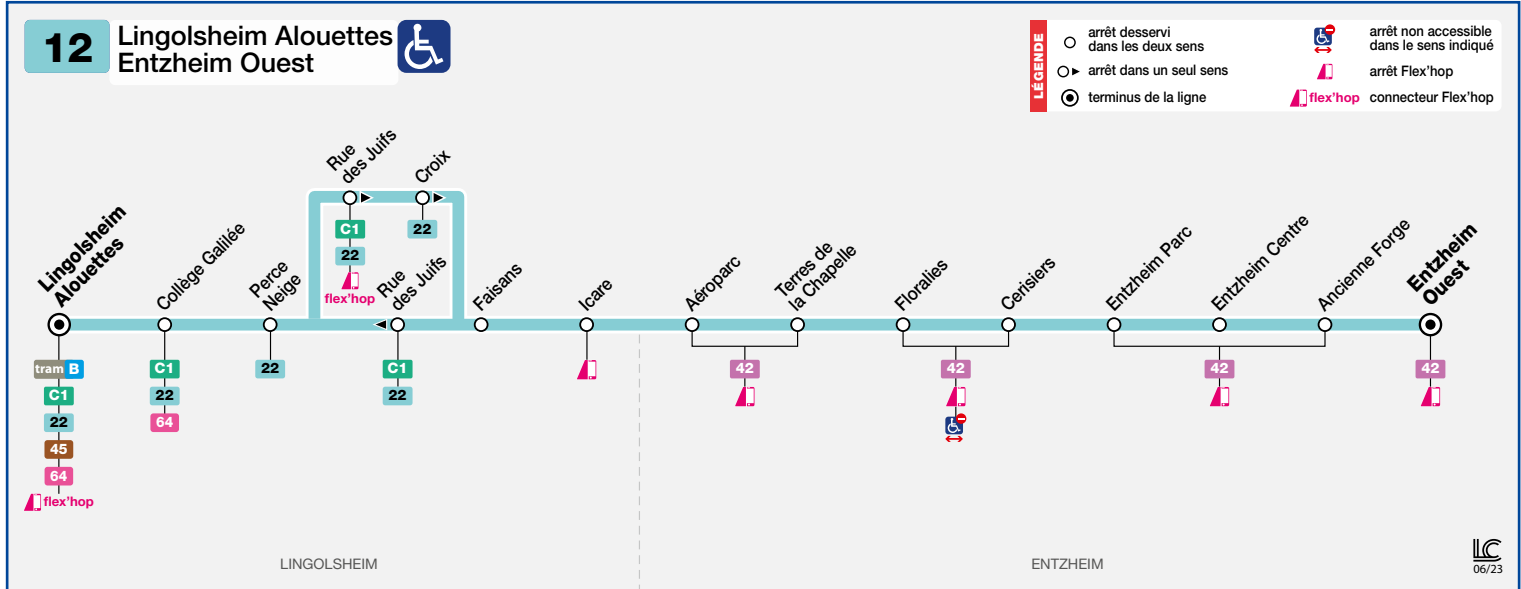

12

Lingolsheim Alouettes
Entzheim Ouest

HORAIRES BUS Timetable / Fahrplan

DU From Vom **28/08/2023** au Until Bis **07/07/2024**

Informations exceptionnelles / Exceptional information / Außergewöhnliche Informationen

La desserte d'Entzheim Gare est assurée par la ligne 42 (voir fiche horaire spécifique)
Entzheim Gare is reached by the line 42 (specific timetable sheet)
Entzheim Gare wird vom Linie 42 angefahren (siehe spezieller Fahrplanauszug)

taxibus
Quand il n'y a plus de bus,
il y a Taxibus

Tous les jours en soirée, la desserte d'Entzheim est assurée par un TAXIBUS.
Départs de la station Montagne Verte à 20h15 - 20h45 - 21h45 - 22h45 - 23h45.
Renseignements - ALLO CTS 03 88 77 70 70

12 Direction / Richtung Entzheim Ouest

						taxibus				
MONTAGNE VERTE						20 15	20 45	21 45	22 45	23 45
LINGOLSHEIM ALOUETTES	10 40	12 10	14 10	15 40	17 10	18 56				
RUE DES JUIFS	10 42	12 12	14 12	15 42	17 12	18 58				
AEROPARC	10 47	12 17	14 17	15 47	17 17	19 03				
ENTZHEIM OUEST	10 53	12 23	14 23	15 53	17 23	19 09				