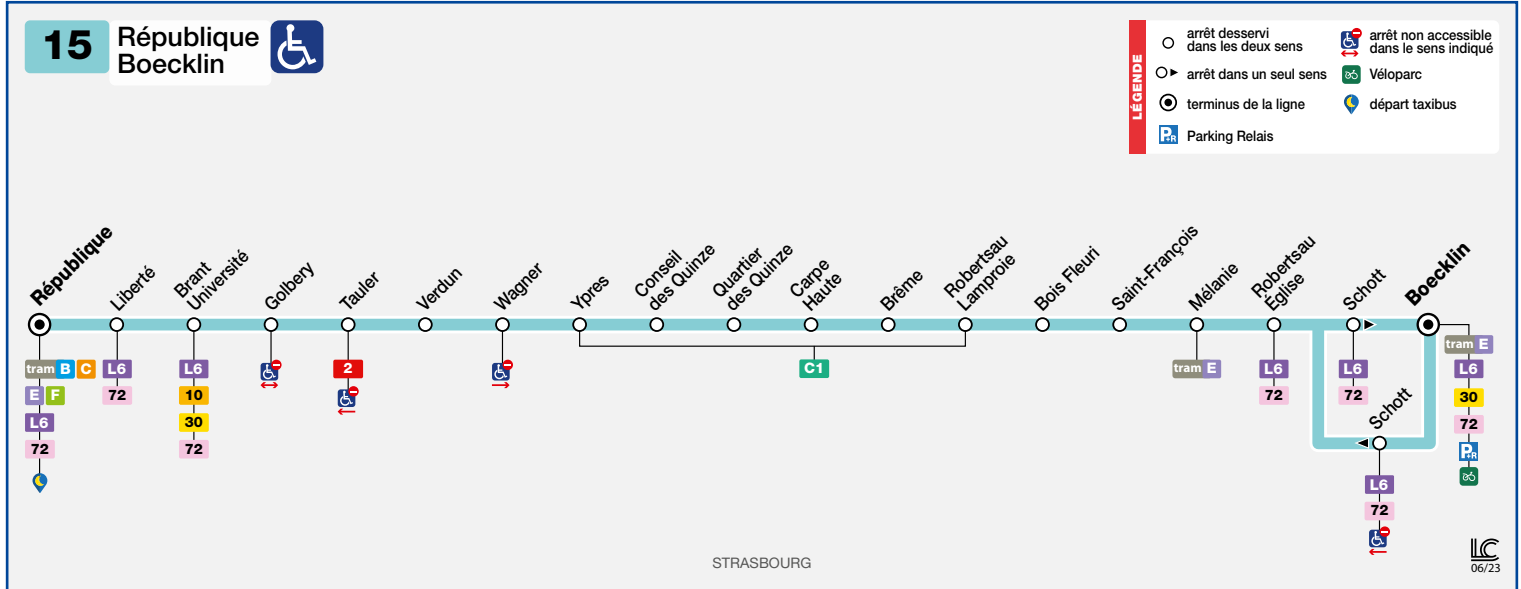

15

République
Boecklin

HORAIRES BUS Timetable / Fahrplan

DU From Vom **28/08/2023** au Until Bis **07/07/2024**

Lundi à vendredi / Monday to Friday / Montag bis Freitag

15 Direction / Richtung Boecklin

REPUBLIQUE	7 25	7 43	8 03	8 23	8 43	9 03	9 28	10 01	10 31	11 01	11 31	12 01	12 31	13 03	13 33	14 03	14 33	15 03	15 33	16 03	16 28	16 52	17 12	17 32	17 52
TAULER	7 33	7 51	8 11	8 31	8 51	9 10	9 35	10 08	10 37	11 07	11 38	12 08	12 38	13 10	13 40	14 10	14 40	15 10	15 40	16 10	16 35	16 59	17 19	17 39	17 59
QUARTIER DES QUINZE	7 37	7 55	8 15	8 35	8 55	9 14	9 39	10 12	10 41	11 11	11 42	12 12	12 42	13 14	13 44	14 14	14 44	15 14	15 44	16 14	16 39	17 03	17 23	17 43	18 03
MELANIE	7 44	8 02	8 22	8 42	9 01	9 20	9 45	10 18	10 48	11 18	11 49	12 19	12 49	13 21	13 51	14 21	14 51	15 21	15 51	16 22	16 47	17 11	17 31	17 51	18 11
ROBERTSAU EGLISE	7 45	8 03	8 23	8 43	9 02	9 21	9 46	10 19	10 49	11 19	11 50	12 20	12 50	13 22	13 52	14 22	14 52	15 22	15 52	16 23	16 48	17 12	17 32	17 52	18 12
BOECKLIN	7 48	8 06	8 26	8 46	9 05	9 24	9 49	10 22	10 52	11 22	11 53	12 23	12 53	13 25	13 55	14 25	14 55	15 25	15 55	16 26	16 51	17 15	17 35	17 55	18 15