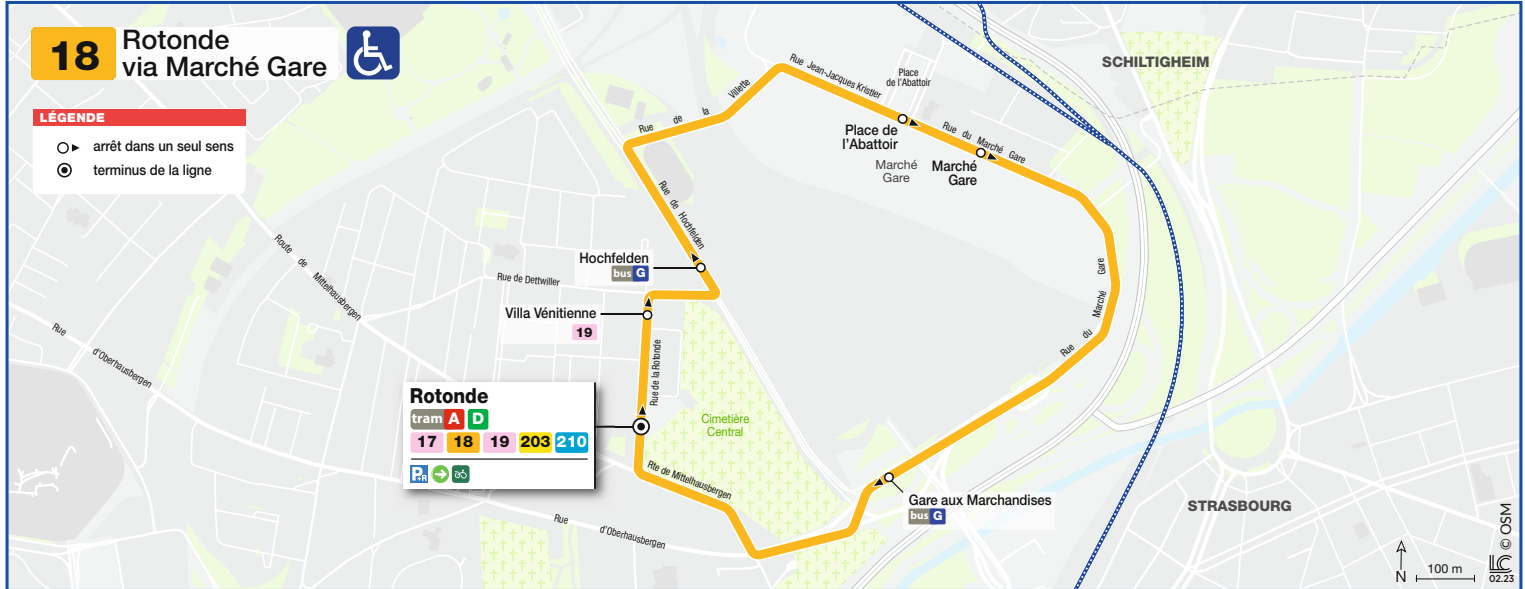

## Rotonde via Marché Gare

### HORAIRES BUS Timetable / Fahrplan

À PARTIR DU From Vom **28/08/2023**

Lundi à samedi / Monday to Saturday / Montag bis Samstag

### 18 Direction / Richtung Rotonde via Marché Gare

ROTONDE	6 00	6 20	6 40	7 00		19 00	19 20	19 40	20 00	20 20	20 40	21 00
VILLA VÉNITIENNE	6 00	6 20	6 40	7 00		19 00	19 20	19 40	20 00	20 20	20 40	21 00
HOCHFELDEN	6 01	6 21	6 41	7 01	Un bus toutes les 20 mn A bus every 20 minutes Eine bus alle 20 Minuten	19 01	19 21	19 41	20 01	20 21	20 41	21 01
PLACE DE L'ABATTOIR	6 04	6 24	6 44	7 04		19 04	19 24	19 44	20 04	20 24	20 44	21 04
MARCHÉ GARE	6 05	6 25	6 45	7 05		19 05	19 25	19 45	20 05	20 25	20 45	21 05
GARE AUX MARCHANDISES	6 08	6 28	6 48	7 08		19 08	19 28	19 48	20 08	20 28	20 48	21 08
ROTONDE	6 10	6 30	6 50	7 10		19 10	19 30	19 50	20 10	20 30	20 50	21 10