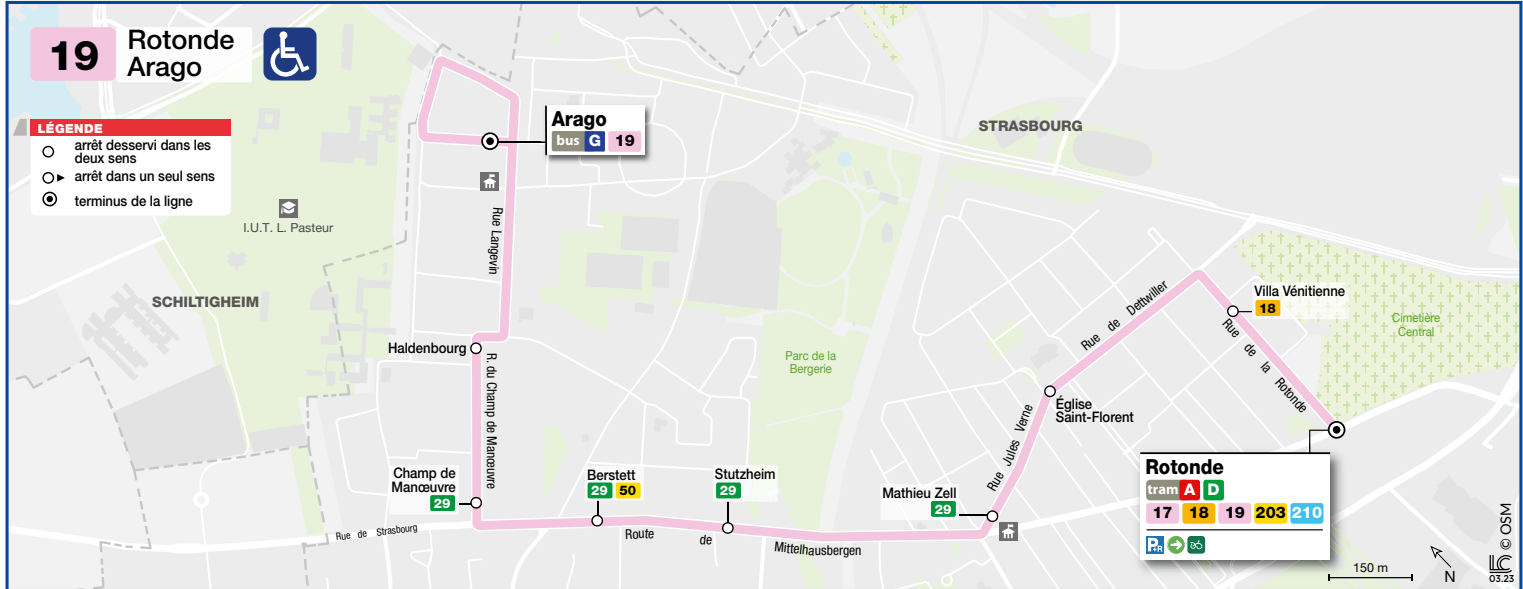

19

Rotonde
Arago

HORAIRES BUS Timetable / Fahrplan

DU From Vom **28/08/2023** ou Until Bis **07/07/2024**

Informations exceptionnelles / Exceptional information / Außergewöhnliche Informationen

Attention, le mercredi et le vendredi, jours de marché, les arrêts Champ de Manœuvre et Haldenbourg ne sont pas desservis avant 14h00. Veuillez rejoindre les arrêts Berstett ou « Haldenbourg - Jours de Marché ».

Attention: On Wednesdays and Fridays (market days) the following stops will not operate before 02:00 pm : Champ de Manœuvre and Haldenbourg. Please use the following stops : Berstett or "Haldenbourg - Jours de Marché"

Achtung, am Mittwoch und Freitag, Markttag, werden die Haltestellen Champ de Manœuvre und Haldenbourg werden nicht angefahren vor 14:00 Uhr. Benutzen Sie die Haltestellen Berstett oder „Haldenbourg - Jours de Marché“.

Lundi à vendredi / Monday to Friday / Montag bis Freitag

19 Direction / Richtung Arago

ROTONDE	5 31	5 53	6 20	6 42	6 55	7 03		19 04	19 17	19 35	19 56	20 20	20 49	21 20	21 47	22 20	23 20
MATHIEU ZELL	5 33	5 55	6 22	6 44	6 57	7 05	Un bus toutes les 8 à 10 minutes A bus every 8 to 10 minutes Ein Bus alle 8 bis 10 Minuten	19 07	19 20	19 38	19 58	20 22	20 51	21 22	21 49	22 22	23 22
STUTZHEIM	5 34	5 56	6 23	6 45	6 58	7 06		19 09	19 22	19 40	19 59	20 23	20 52	21 23	21 50	22 23	23 23
BERSTETT	5 35	5 57	6 24	6 46	6 59	7 07		19 10	19 23	19 41	20 00	20 24	20 53	21 24	21 51	22 24	23 24
CHAMP DE MANŒUVRE	5 36	5 58	6 25	6 47	7 00	7 08		19 11	19 24	19 42	20 01	20 25	20 54	21 25	21 52	22 25	23 25
HALDENBOURG	5 36	5 58	6 25	6 47	7 00	7 08		19 12	19 25	19 43	20 02	20 26	20 55	21 25	21 52	22 25	23 25
ARAGO	5 39	6 01	6 28	6 50	7 03	7 11		19 15	19 28	19 46	20 05	20 29	20 58	21 28	21 55	22 28	23 28