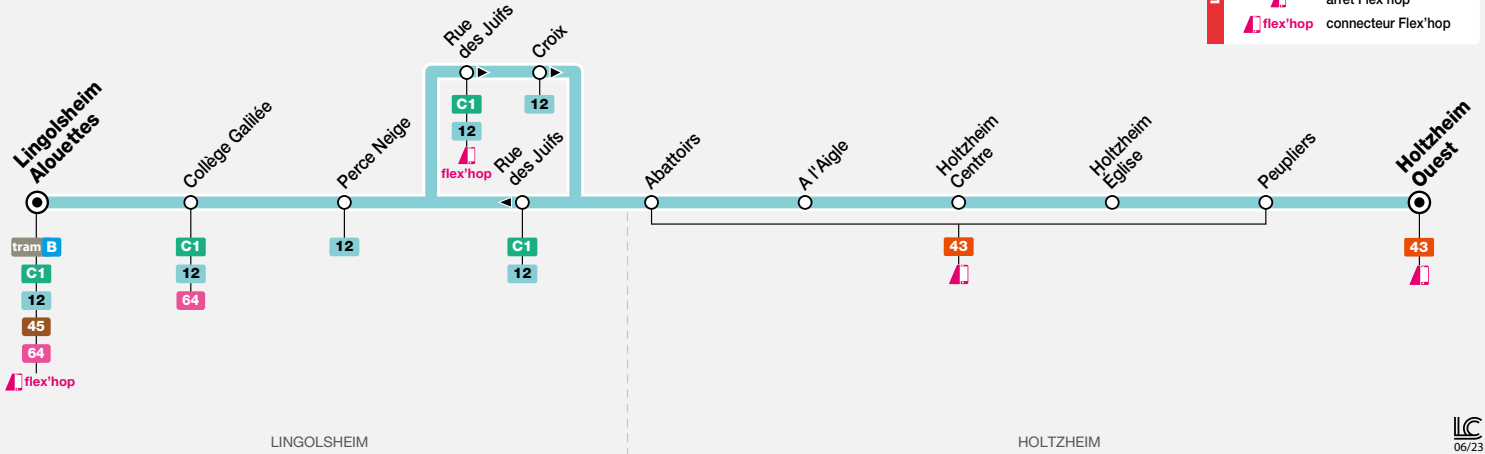

22

Lingolsheim Alouettes
Holtzheim Ouest

HORAIRES BUS Timetable / Fahrplan

DU From Vom **28/08/2023** au Until Bis **07/07/2024**

22 Lingolsheim Alouettes Holtzheim Ouest

- LÉGENDE**
- arrêt desservi dans les deux sens
 - ◉ arrêt dans un seul sens
 - terminus de la ligne
 - arrêt Flex'hop
 - connecteur Flex'hop

Un arrêt « Holtzheim Centre - Jours de marché » situé rue de l'École sera desservi en remplacement.

Attention: on Saturdays (market day) the following stops will not operate before 1.00 pm: Holtzheim Centre and Holtzheim Église.

On Rue de l'École will serve as a replacement stop: "Holtzheim Centre - Jours de marché".

Achtung, am Samstag, Markttag, werden die Haltestellen Holtzheim Centre und Holtzheim Église nicht angefahren vor 13:00 Uhr.

Eine Haltestelle „Holtzheim Centre - Jours de marché“ in der Rue de l'École wird ersatzweise angefahren.

« JOURS DE MARCHÉ »

Périodes horaires Bus 2023/2024 / Bus timetables 2023/2024 / Busfahrplan 2023/2024