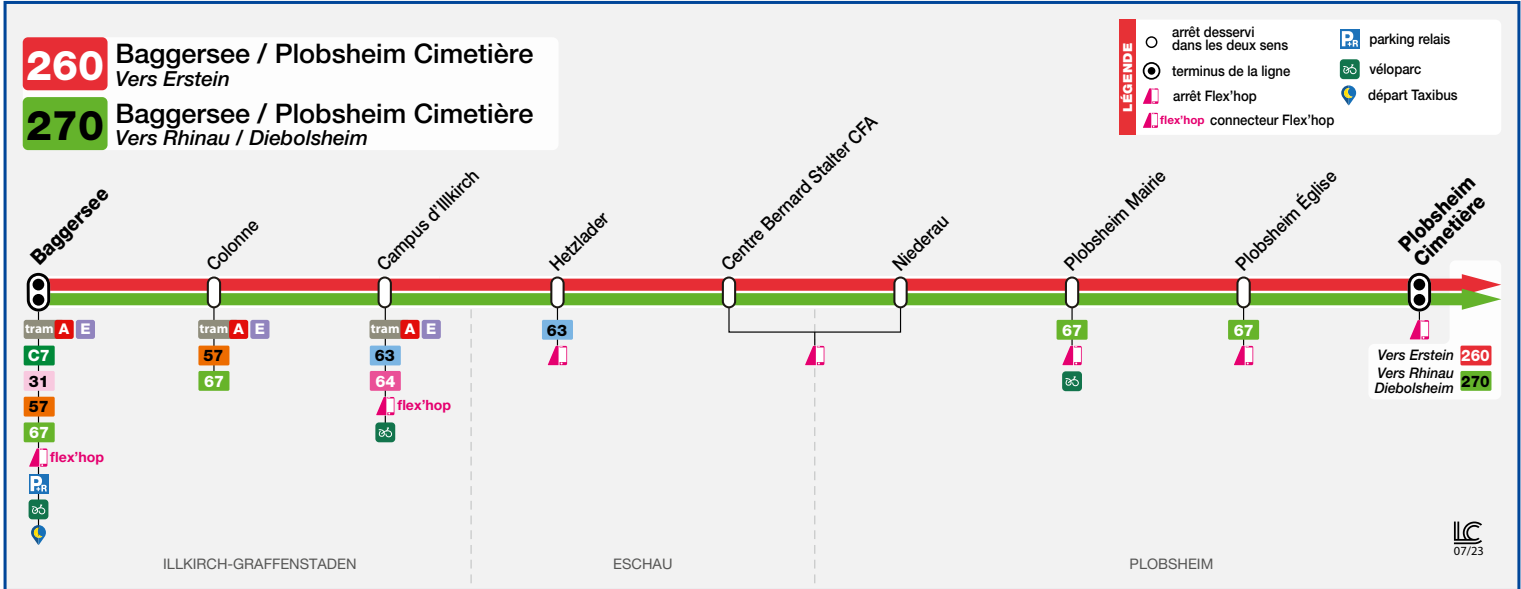

260 270

- Baggersee / Plobsheim / Erstein
- Baggersee / Plobsheim / Rhinau / Diebolsheim

HORAIRES BUS Timetable / Fahrplan

DU From Vom **01/09/2023** au Until Bis **31/08/2024**

Périodes horaires Bus 2023/2024 / Bus timetables 2023/2024 / Busfahrplan 2023/2024

Informations exceptionnelles / Exceptional information / Außergewöhnliche Informationen

La desserte de Plobsheim et Eschau est également assurée par la ligne 67. Cette ligne effectue tous les jours une liaison entre ces communes et Illkirch. Correspondances possibles avec le tram aux stations Graffenstaden (ligne A) et Baggersee (lignes A/E).

Line 67 also provides services to Plobsheim and Eschau. This line runs every day between these two localities and Illkirch. This line connects with the tram at stations Graffenstaden (line A) and Baggersee (lines A/E).

Die Haltestellen in Plobsheim und Eschau werden auch mit den Bussen der Linie 67 angefahren. Mit dieser Buslinie wird eine tägliche Verbindung zwischen diesen Gemeinden und der Gemeinde Illkirch sichergestellt.