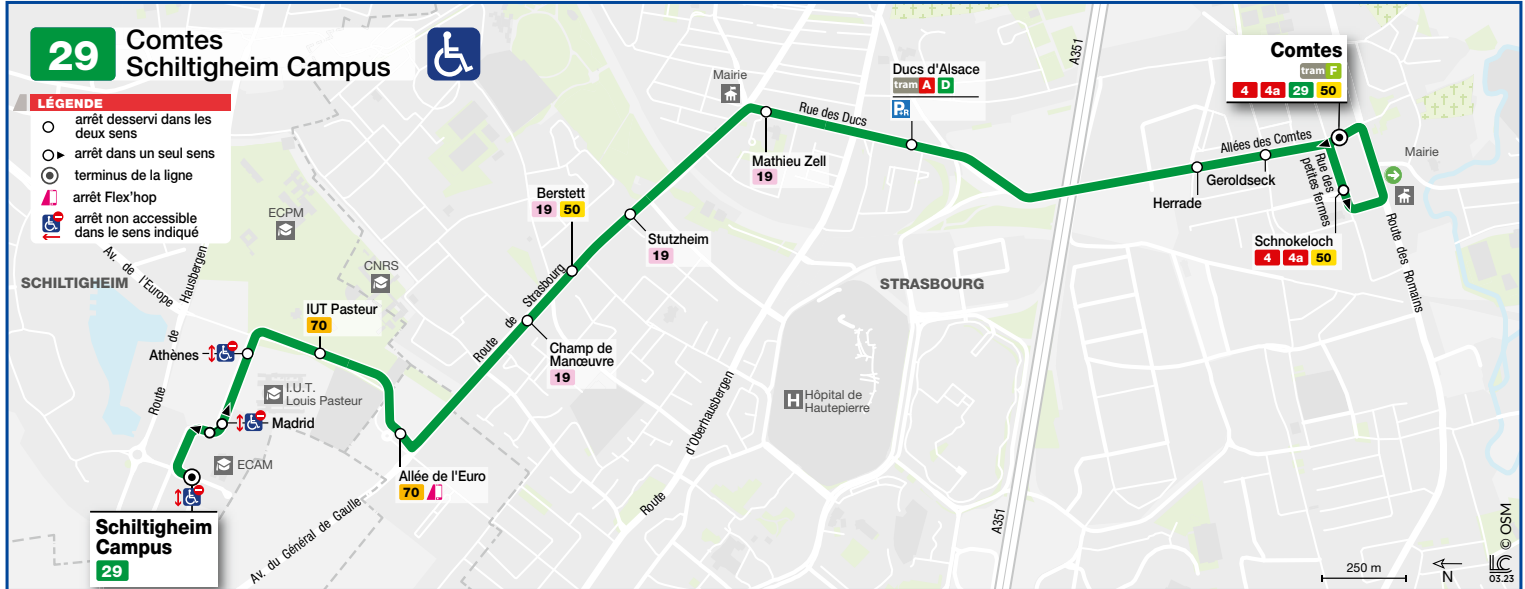

29

■ Comtes
■ Schiltigheim Campus

HORAIRES BUS Timetable / Fahrplan

DU From **28/08/2023** ou Until Bis **07/07/2024**

Informations exceptionnelles / Exceptional information / Außergewöhnliche Informationen

Les bus de la ligne 29 ne circulent pas le dimanche et les jours fériés.

There is no service on bus route 29 on Sundays and public holidays.

Die Busse der Linie 29 verkehren nicht an Sonn- und Feiertagen.

29 Direction / Richtung Schiltigheim Campus

COMTES	5 53	6 09	6 31	6 50	7 03	7 18	7 33	7 48	8 03	8 18	8 33	8 48	9 03	9 18	9 33	9 49	10 09	10 29	10 49	11 09	11 29	11 49	12 09	12 29
DUCS D'ALSACE	5 57	6 13	6 35	6 54	7 07	7 22	7 38	7 53	8 08	8 23	8 38	8 53	9 08	9 23	9 38	9 54	10 14	10 34	10 54	11 14	11 34	11 54	12 14	12 34
MATHIEU ZELL	5 58	6 14	6 36	6 55	7 08	7 23	7 39	7 54	8 09	8 24	8 39	8 54	9 09	9 24	9 39	9 55	10 15	10 35	10 55	11 15	11 35	11 55	12 15	12 35
STUTZHEIM	6 00	6 16	6 38	6 57	7 10	7 25	7 41	7 56	8 11	8 26	8 41	8 56	9 11	9 26	9 41	9 57	10 17	10 37	10 57	11 17	11 37	11 57	12 17	12 37
BERSTETT	6 01	6 17	6 39	6 58	7 11	7 26	7 42	7 57	8 12	8 27	8 42	8 57	9 12	9 27	9 42	9 58	10 18	10 38	10 58	11 18	11 38	11 58	12 18	12 38
CHAMP DE MANOEUVRE	6 01	6 17	6 39	6 58	7 11	7 26	7 43	7 58	8 13	8 28	8 43	8 57	9 12	9 27	9 42	9 58	10 18	10 38	10 58	11 18	11 38	11 58	12 18	12 38
IUT PASTEUR	6 04	6 20	6 42	7 01	7 14	7 30	7 47	8 02	8 17	8 32	8 47	9 01	9 16	9 31	9 46	10 02	10 22	10 42	11 01	11 22	11 42	12 02	12 22	12 42
SCHILTIGHEIM CAMPUS	6 06	6 22	6 44	7 03	7 16	7 33	7 50	8 05	8 20	8 35	8 49	9 03	9 18	9 33	9 48	10 04	10 24	10 44	11 03	11 24	11 44	12 04	12 24	12 44