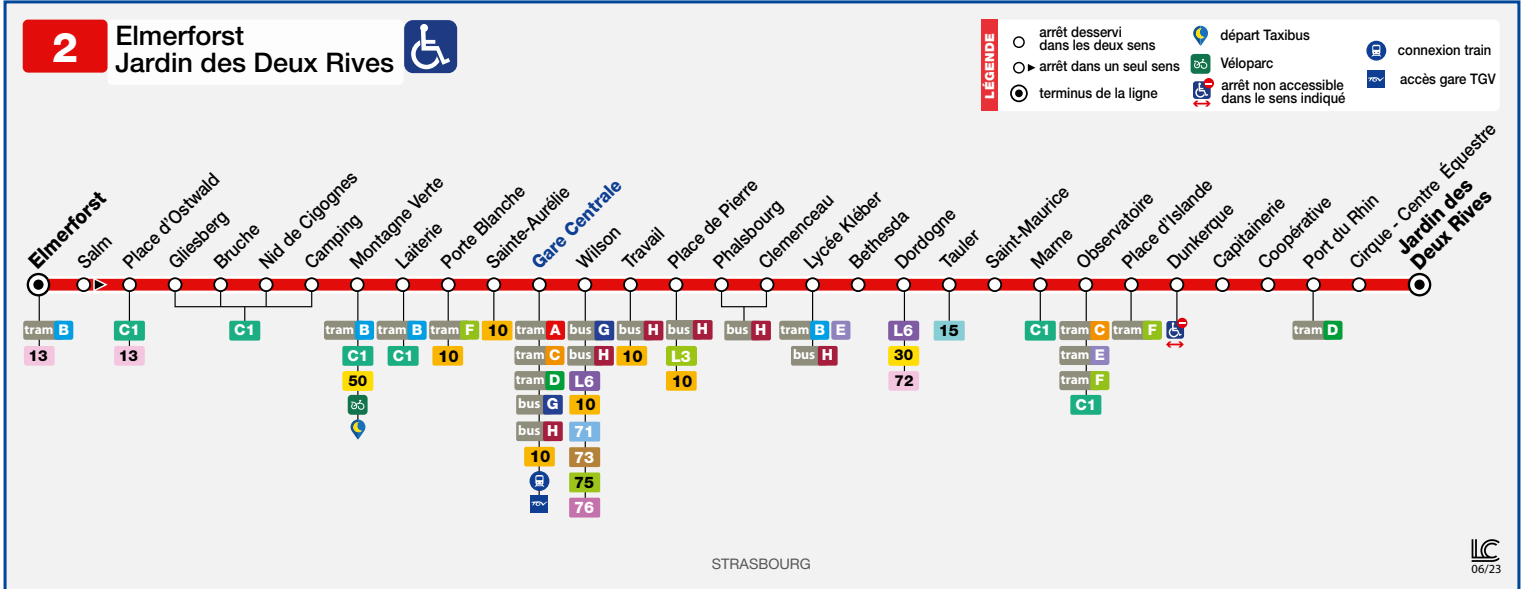

2

Elmerforst
Jardin des Deux Rives

HORAIRES BUS Timetable / Fahrplan

DU From Vom **28/08/2023** au Until Bis **12/11/2023**

Périodes horaires Bus 2023/2024 / Bus timetables 2023/2024 / Busfahrplan 2023/2024

En direction de Jardin des Deux Rives, rejoindre les arrêts St Maurice (bd d'Anvers) ou Observatoire (rue Vauban).

En direction d'Elmerforst, rejoindre l'arrêt « Marne jours de marché » (68 av de la Forêt Noire, à l'angle avec le bd Leblois)

Attention: On Tuesdays and Saturdays (market days) the following stops will not operate before 3:30 pm: Marne.

Direction to Jardin des Deux Rives, use the following stops: St Maurice (bd d'Anvers) or Observatoire (rue Vauban)

Benutzen Sie in Richtung Jardin des Deux Rives die Haltestellen St Maurice (bd d'Anvers) oder Observatoire (rue Vauban)

Benutzen Sie in Richtung Elmerforst die Haltestelle „Marne - jours de Marché“ (68 av de la Forêt Noire)