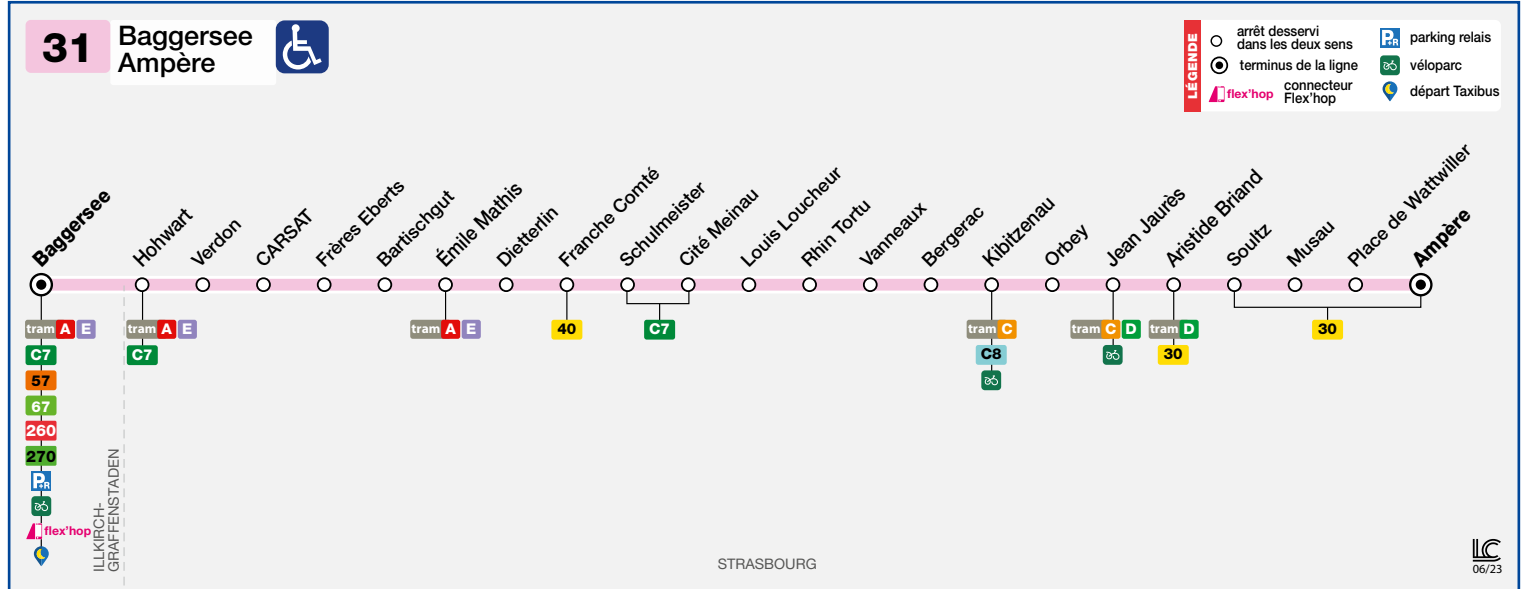

31

■ Baggersee
■ Ampère

HORAIRES BUS Timetable / Fahrplan

DU From 28/08/2023 ou Until Bis 07/07/2024

Informations exceptionnelles / Exceptional information / Außergewöhnliche Informationen

Les bus de la ligne 31 ne circulent pas le dimanche et les jours fériés.
There is no service on bus route 31 on Sundays and public holidays.
Die Busse der Linie 31 verkehren nicht an Sonn- und Feiertagen.