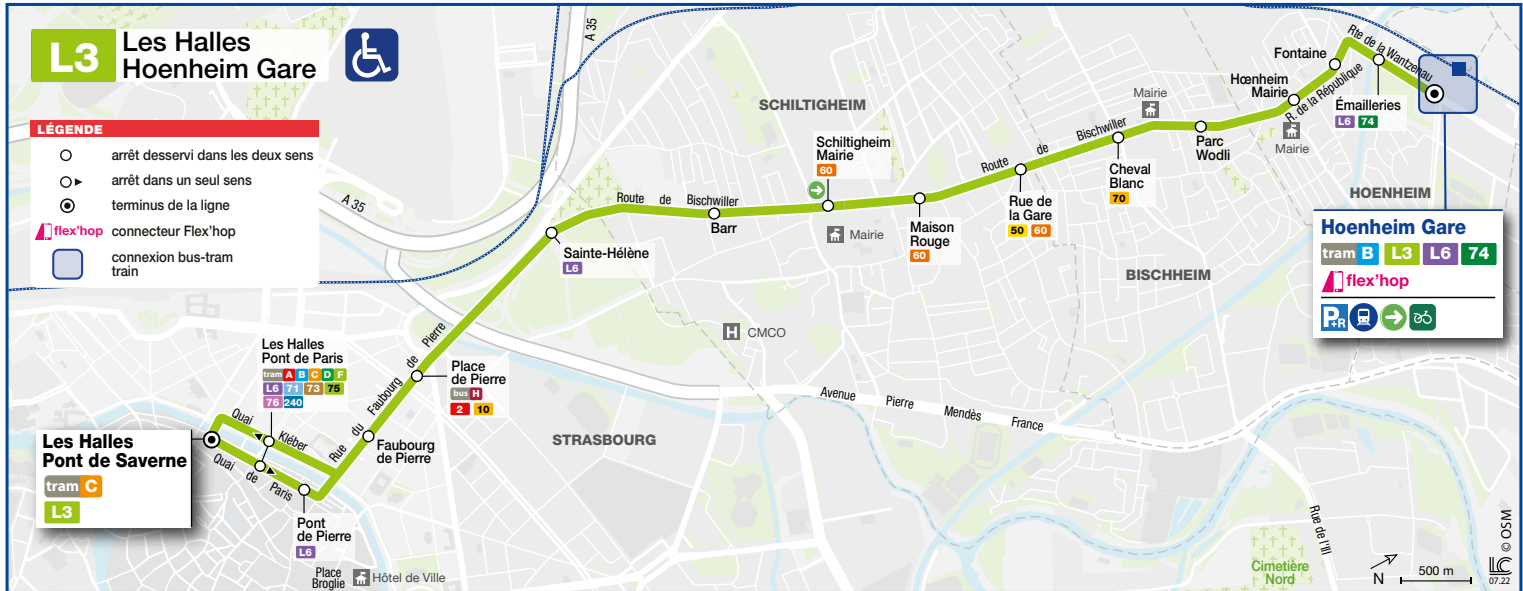

# L3

Les Halles  
Hoenheim Gare

## HORAIRES BUS Timetable / Fahrplan

DU From Vom **28/08/2023** ou Until Bis **12/11/2023**

Blue period  
(Monday to Friday)

Blaupe periode  
(Montag bis Freitag)

L3 Direction / Richtung Hoenheim Gare

Table with 16 columns (stops and times) and 6 rows (LES HALLES PONT DE SAVERNE to HOENHEIM GARE). Includes frequency text: 'Un bus toutes les 6 à 9 minutes'.

Table with 16 columns (stops and times) and 6 rows (LES HALLES PONT DE SAVERNE to HOENHEIM GARE).

L3 Direction / Richtung Les Halles

Table with 16 columns (stops and times) and 6 rows (HOENHEIM GARE to LES HALLES PONT DE SAVERNE). Includes frequency text: 'Un bus toutes les 6 à 9 minutes'.