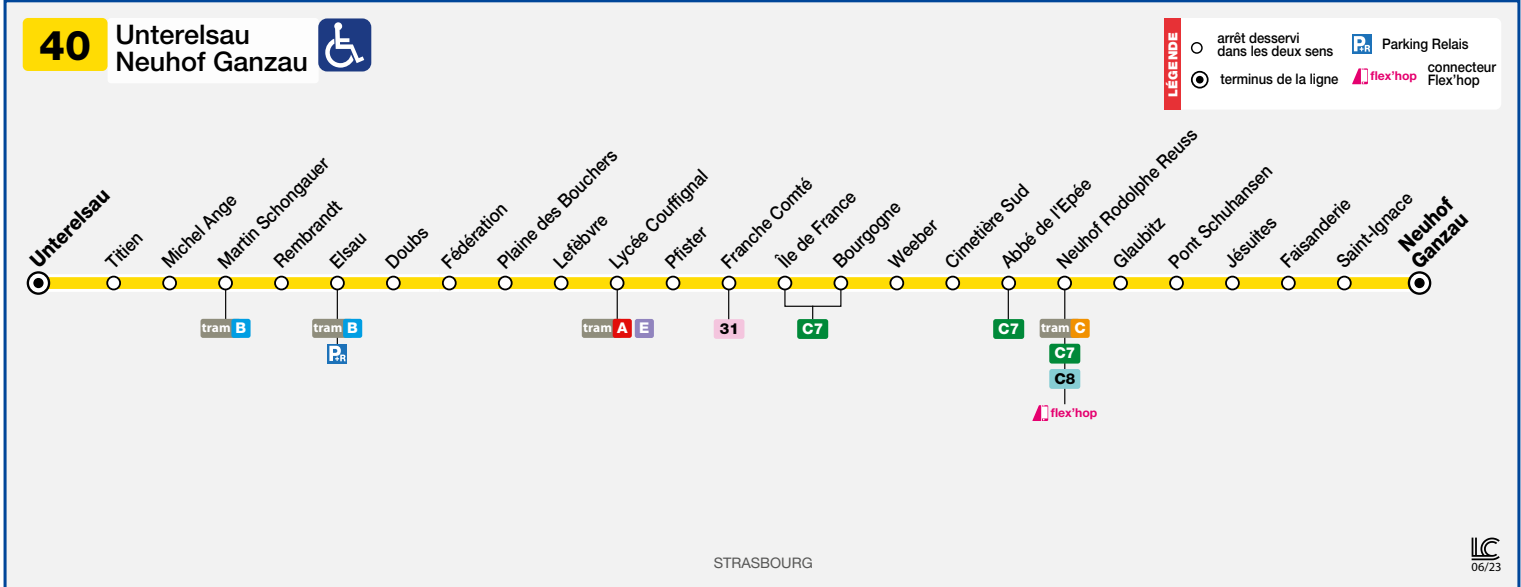

40

■ Unterelsau
■ NeuhoF Ganzau

HORAIRES BUS Timetable / Fahrplan

DU From Vom **28/08/2023** ou Until Bis **07/07/2024**

40 Direction / Richtung Unterelsau

NEUHOF GANZAU	5 04	5 18	5 48	6 13	6 38	7 02	7 17	7 32	7 47	7 57	8 07	8 17	8 32	8 47	9 07	9 27	9 47	10 07	10 27	10 47	11 07	11 27	11 47	12 07
NEUHOF RODOLPHE REUSS	5 10	5 27	5 57	6 21	6 44	7 09	7 24	7 40	7 55	8 05	8 15	8 25	8 40	8 54	9 14	9 34	9 54	10 14	10 34	10 54	11 14	11 34	11 54	12 15
FRANCHE COMTE	5 17	5 34	6 04	6 28	6 51	7 17	7 32	7 48	8 03	8 13	8 23	8 33	8 48	9 02	9 22	9 42	10 02	10 22	10 42	11 02	11 22	11 42	12 02	12 23
LYCEE COUFFIGNAL	5 21	5 41	6 08	6 32	6 55	7 22	7 38	7 54	8 09	8 19	8 29	8 39	8 54	9 07	9 27	9 47	10 07	10 27	10 47	11 07	11 27	11 47	12 07	12 28
ELSAU	5 28	5 53	6 15	6 39	7 02	7 31	7 47	8 03	8 18	8 28	8 38	8 48	9 03	9 16	9 36	9 56	10 16	10 36	10 56	11 16	11 36	11 56	12 16	12 37
UNTERELSAU	5 33	5 58	6 20	6 44	7 07	7 36	7 52	8 08	8 23	8 33	8 43	8 53	9 08	9 21	9 41	10 01	10 21	10 41	11 01	11 21	11 41	12 01	12 21	12 42
NEUHOF GANZAU	12 27	12 47	13 07	13 27	13 47	14 07	14 27	14 47	15 07	15 27	15 47	16 02	16 17	16 32	16 47	17 02	17 17	17 32	17 47	18 02	18 16	18 30	18 50	19 10
NEUHOF RODOLPHE REUSS	12 35	12 55	13 15	13 35	13 55	14 15	14 35	14 54	15 14	15 34	15 55	16 10	16 25	16 40	16 55	17 10	17 25	17 40	17 55	18 09	18 23	18 37	18 56	19 16
FRANCHE COMTE	12 43	13 03	13 23	13 43	14 03	14 23	14 43	15 02	15 22	15 42	16 03	16 18	16 33	16 48	17 03	17 18	17 33	17 48	18 03	18 17	18 30	18 44	19 03	19 23
LYCEE COUFFIGNAL	12 48	13 08	13 28	13 48	14 08	14 28	14 48	15 07	15 27	15 47	16 09	16 24	16 39	16 54	17 09	17 24	17 39	17 54	18 08	18 22	18 35	18 48	19 07	19 27
ELSAU	12 57	13 17	13 37	13 57	14 17	14 37	14 57	15 16	15 36	15 56	16 19	16 34	16 49	17 04	17 19	17 34	17 49	18 03	18 17	18 31	18 44	18 56	19 15	19 35
UNTERELSAU	13 02	13 22	13 42	14 02	14 22	14 42	15 02	15 21	15 41	16 01	16 24	16 39	16 54	17 09	17 24	17 39	17 54	18 08	18 22	18 36	18 49	19 01	19 20	19 40
NEUHOF GANZAU	19 30	19 50	20 15	21 20	21 50	22 15	22 50	23 15	23 50															
NEUHOF RODOLPHE REUSS	19 36	19 56	20 21	21 25	21 55	22 20	22 55	23 20	23 55															
FRANCHE COMTE	19 43	20 03	20 28																					
LYCEE COUFFIGNAL	19 47	20 07	20 32																					
ELSAU	19 55	20 14	20 39																					
UNTERELSAU	20 00	20 20	20 44																					