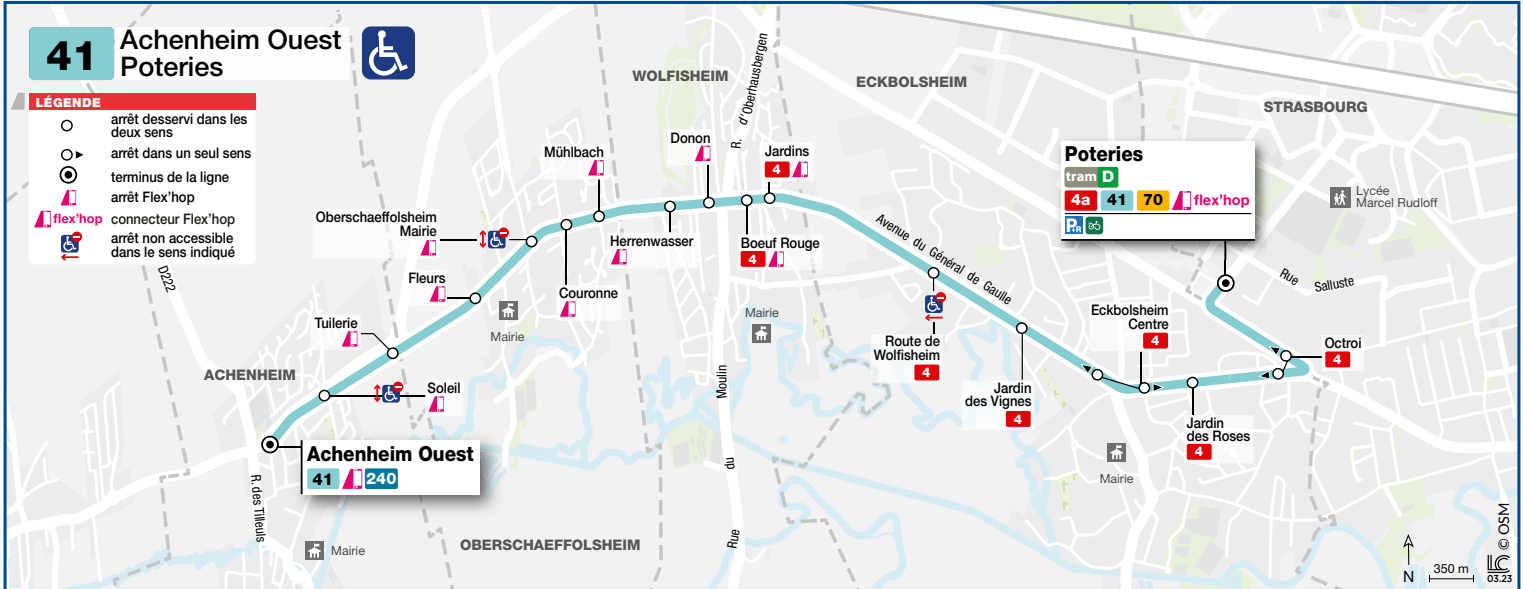

41

- Poteries
- Achenheim Ouest

HORAIRES BUS Timetable / Fahrplan

DU From Vom **28/08/2023** au Until Bis **07/07/2024**

Informations exceptionnelles / Exceptional information / Außergewöhnliche Informationen

taxibus

Quand il n'y a plus de bus, il y a Taxibus

Tous les jours en soirée, un TAXIBUS assure la desserte d'Oberschaeffolsheim et d'Achenheim. Il dessert également les arrêts DONON à Wolfisheim et HERRENWASSER à Eckbolsheim.
Départs de l'arrêt LES HALLES SEBASTOPOL à 21h40 - 22h40 - 23h40
Renseignements - ALLO CTS 03 88 77 70 70

Daily during the evening, Oberschaeffolsheim and Achenheim (DONON and HERRENWASSER stops) are served by a TAXIBUS.
Departure from the LES HALLES SEBASTOPOL stop at 9.40 pm - 10.40 pm - 11.40 pm
Information - ALLO CTS 03 88 77 70 70

Oberschaeffolsheim und Achenheim (Haltestellen DONON und HERRENWASSER) werden jeden Abend von einem TAXIBUS angefahren.
Abfahrt von der Haltestelle LES HALLES SEBASTOPOL um 21:40 Uhr - 22:40 Uhr - 23:40 Uhr
Auskunft - ALLO CTS 03 88 77 70 70