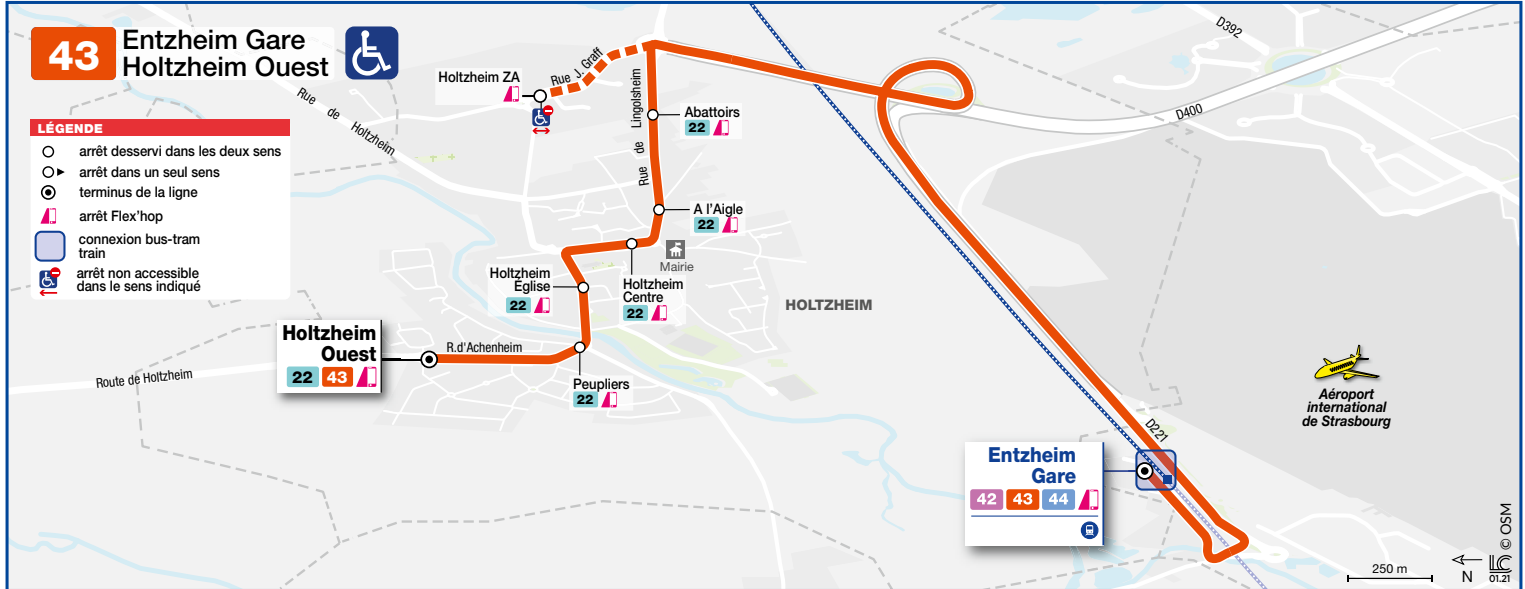

# 43

Entzheim Gare  
Holtzheim Ouest

## HORAIRES BUS Timetable / Fahrplan

À PARTIR DU  
From  
Vom  
**28/08/2023**

### flex'hop

En complément des départs déjà existants en semaine, des **départs supplémentaires à la demande** sont proposés entre 5h00 et minuit ainsi que le samedi, le dimanche et les jours fériés, à tous les arrêts de cette ligne ainsi qu'aux arrêts symbolisés par le picto flex'hop 🚏

### 43 Direction / Richtung Holtzheim Ouest

ARRIVÉES <del>en</del> EN GARE DE STRASBOURG	6 18	7 18	7 48	16 30	17 00	17 30	18 14	18 48
DÉPARTS <del>en</del> DE LA GARE D'ENTZHEIM AÉROPORT	6 28	7 29	7 59	16 38	17 08	17 38	18 23	18 59
ENTZHEIM GARE	6 34	7 36	8 11	16 43	17 14	17 44	18 28	19 04
HOLTZHEIM ZA	6 41	7 43	8 18					
HOLTZHEIM CENTRE	6 44	7 46	8 21	16 52	17 23	17 53	18 37	19 13
HOLTZHEIM OUEST	6 47	7 49	8 24	16 55	17 26	17 56	18 40	19 16