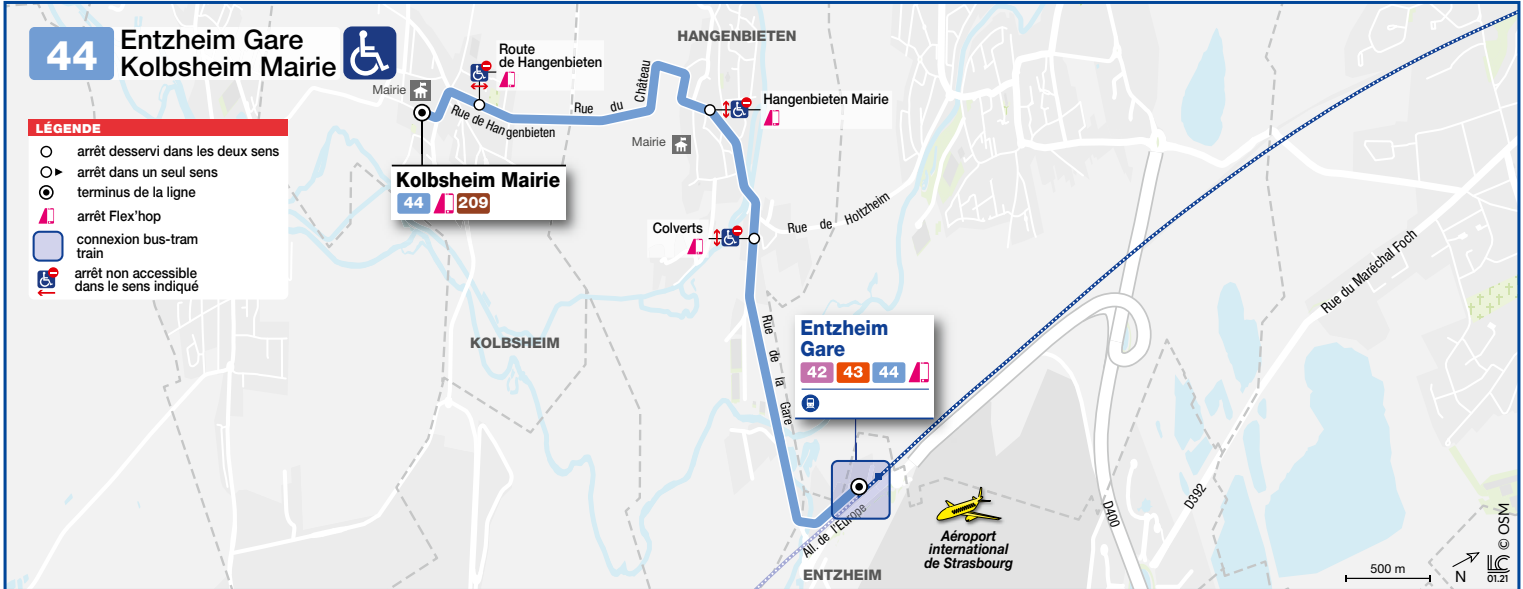

# 44

- Entzheim Gare
- Kolbsheim Mairie

## HORAIRES BUS Timetable / Fahrplan

DU From Vom **25/09/2023** ou Until Bis **02/10/2023**

En complément des départs déjà existants en semaine, des **départs supplémentaires à la demande** sont proposés entre 5h00 et minuit ainsi que le samedi, le dimanche et les jours fériés, à tous les arrêts de cette ligne ainsi qu'aux arrêts symbolisés par le picto flex'hop 🚏

#### 44 Direction / Richtung Kolbsheim Mairie

DÉPARTS <i>en</i> DE LA GARE DE STRASBOURG	7 00	7 48	8 18	16 18	17 30	18 18	19 00
ARRIVÉES <i>en</i> EN GARE D'ENTZHEIM AÉROPORT	7 08	7 59	8 29	16 29	17 38	18 29	19 08
ENTZHEIM GARE	7 16	8 08	9 00	16 35	17 45	18 35	19 27
COLVERTS	7 19	8 11	9 03	16 38	17 48	18 38	19 30
HANGENBIETEN MAIRIE	7 32	8 24	9 16	16 51	18 01	18 51	19 43
ROUTE DE HANGENBIETEN	7 38	8 30	9 22	16 57	18 07	18 57	19 49
KOLBSHEIM MAIRIE	7 40	8 32	9 24	16 59	18 09	18 59	19 51

#### 44 Direction / Richtung Entzheim Gare

KOLBSHEIM MAIRIE	6 50	7 42	8 34	16 00	17 01	18 10	19 01
ROUTE DE HANGENBIETEN	6 51	7 43	8 35	16 01	17 02	18 11	19 02
HANGENBIETEN MAIRIE	6 58	7 50	8 42	16 08	17 09	18 18	19 09
COLVERTS	7 10	8 02	8 54	16 20	17 21	18 30	19 21
ENTZHEIM GARE	7 14	8 06	8 58	16 24	17 25	18 34	19 25
DÉPARTS <i>en</i> DE LA GARE D'ENTZHEIM AÉROPORT	7 21	8 16	9 16	16 31	17 31	18 52	19 31
ARRIVÉES <i>en</i> EN GARE DE STRASBOURG	7 29	8 24	9 24	16 42	17 42	19 00	19 42