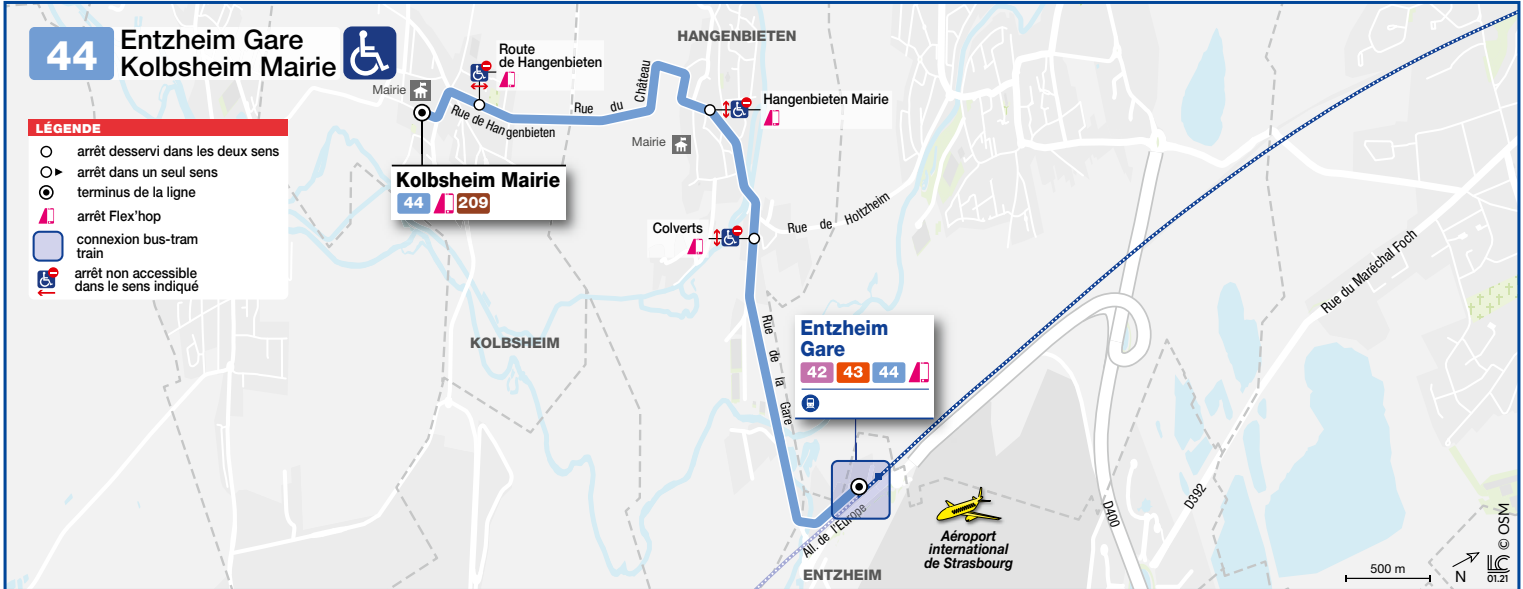

44

- Entzheim Gare
- Kolbsheim Mairie

HORAIRES BUS Timetable / Fahrplan

À PARTIR DU From Vom **28/08/2023**

En complément des départs déjà existants en semaine, des **départs supplémentaires à la demande** sont proposés entre 5h00 et minuit ainsi que le samedi, le dimanche et les jours fériés, à tous les arrêts de cette ligne ainsi qu'aux arrêts symbolisés par le picto flex'hop 🚏

Lundi à vendredi / Monday to Friday / Montag bis Freitag

44 Direction / Richtung Kolbsheim Mairie

DÉPARTS <i>en</i> DE LA GARE DE STRASBOURG	7 00	7 48	8 30	16 18	17 00	17 30	18 18	19 00
ARRIVÉES <i>en</i> EN GARE D'ENTZHEIM AÉROPORT	7 08	7 59	8 38	16 29	17 08	17 38	18 29	19 08
ENTZHEIM GARE	7 14	8 06	8 43	16 35	17 14	17 45	18 35	19 15
COLVERTS	7 17	8 09	8 46	16 38	17 17	17 48	18 38	19 18
HANGENBIETEN MAIRIE	7 18	8 10	8 47	16 39	17 18	17 49	18 39	19 19
ROUTE DE HANGENBIETEN	7 24	8 16	8 53	16 45	17 24	17 55	18 45	19 25
KOLBSHEIM MAIRIE	7 26	8 18	8 55	16 47	17 26	17 57	18 47	19 27

44 Direction / Richtung Entzheim Gare

KOLBSHEIM MAIRIE	7 00	7 42	8 28	16 12	16 55	17 30	18 10	19 01
ROUTE DE HANGENBIETEN	7 01	7 43	8 29	16 13	16 56	17 31	18 11	19 02
HANGENBIETEN MAIRIE	7 08	7 50	8 36	16 20	17 03	17 38	18 18	19 09
COLVERTS	7 08	7 50	8 36	16 20	17 03	17 38	18 18	19 09
ENTZHEIM GARE	7 12	7 54	8 40	16 24	17 07	17 42	18 22	19 13
DÉPARTS <i>en</i> DE LA GARE D'ENTZHEIM AÉROPORT	7 21	8 01	8 46	16 31	17 15	17 51	18 31	19 22
ARRIVÉES <i>en</i> EN GARE DE STRASBOURG	7 29	8 12	8 54	16 42	17 24	18 00	18 42	19 30