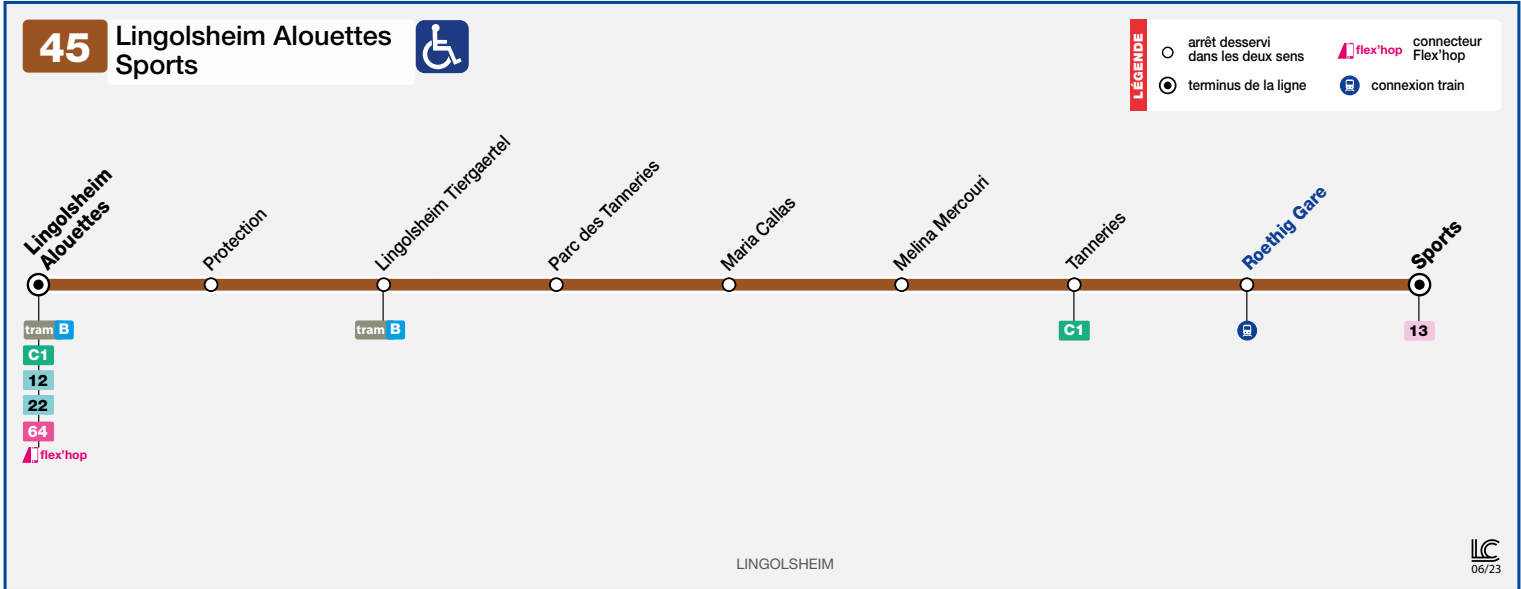

45

Lingolsheim Alouettes
Sports

HORAIRES BUS Timetable / Fahrplan

À PARTIR DU
From
Vom

28/08/2023

Informations exceptionnelles / Exceptional information / Außergewöhnliche Informationen

En raison des modifications pouvant intervenir dans les horaires de la SNCF en cours d'année, certaines correspondances sont susceptibles de ne plus être assurées.
Plus d'informations sur www.ter.sncf.com/grand-est

During the year, train times might change, therefore the schedules given here might as well not be accurate. More informations available on www.ter.sncf.com/grand-est

Der Zugfahrplan kann im Jahr geändert werden. Deshalb können wir manche Verbindungen nicht garantieren. Weitere Informationen unter www.ter.sncf.com/grand-est

Les bus de la ligne 45 ne circulent pas le dimanche et les jours fériés.

There is no service on bus route 45 on Sundays and public holidays.

Die Busse der Linie 45 verkehren nicht an Sonn- und Feiertagen.

Only connections between trains and buses of this line whose waiting time is included between 5 and 15 minutes approximately are indicated.

Nur Verbindungen zwischen Zügen und Stadtbussen von dieser Linie, mit eine Wartezeit von ca. 5 bis 15 Minuten sind angezeigt.