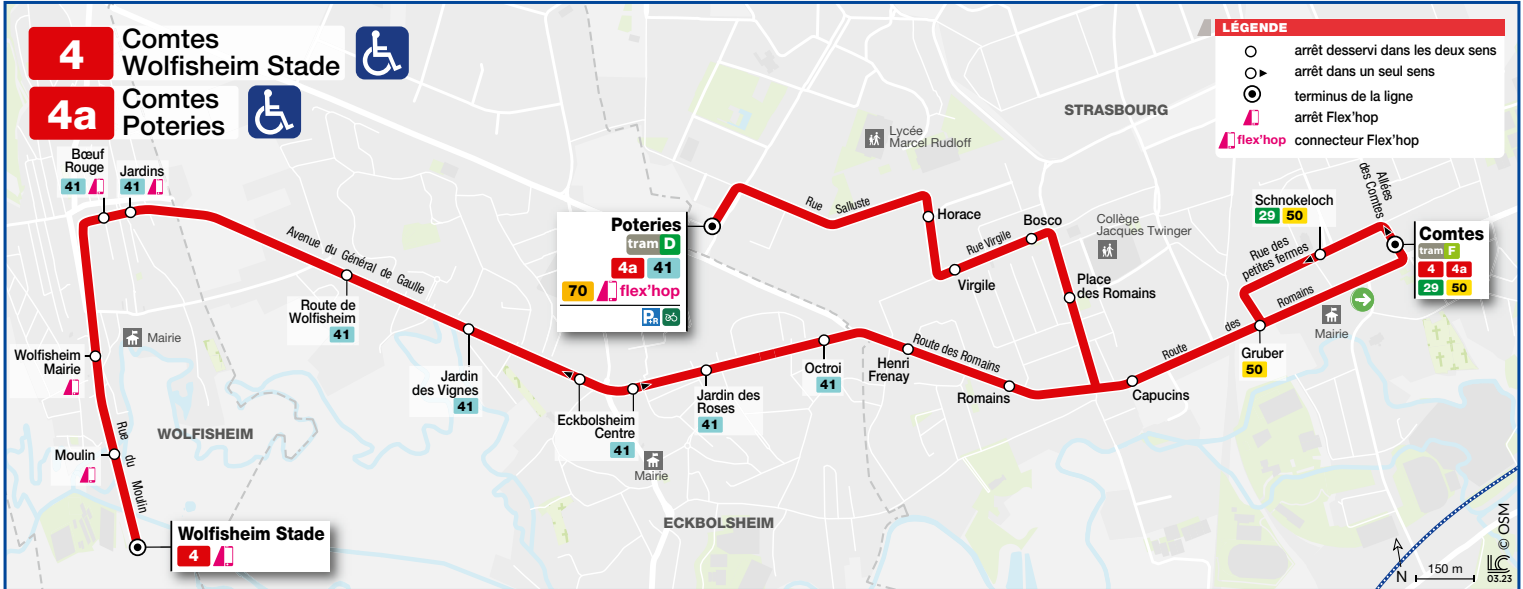

4

Comtes
Wolfisheim Stade / Poteries

HORAIRES BUS Timetable / Fahrplan

DU From Vom **28/08/2023** au Until Bis **07/07/2024**

Périodes horaires Bus 2023/2024 / Bus timetables 2023/2024 / Busfahrplan 2023/2024

- Période bleue (du lundi au vendredi)
Blue period (Monday to Friday)
Blaue Periode (Montag bis Freitag)
- Période rose (dimanche et jours fériés)
Pink period (Sunday and public holidays)
Rosa Periode (Sonntag und Feiertage)
- Période horaire été
Summer timetable
Sommerfahrplan