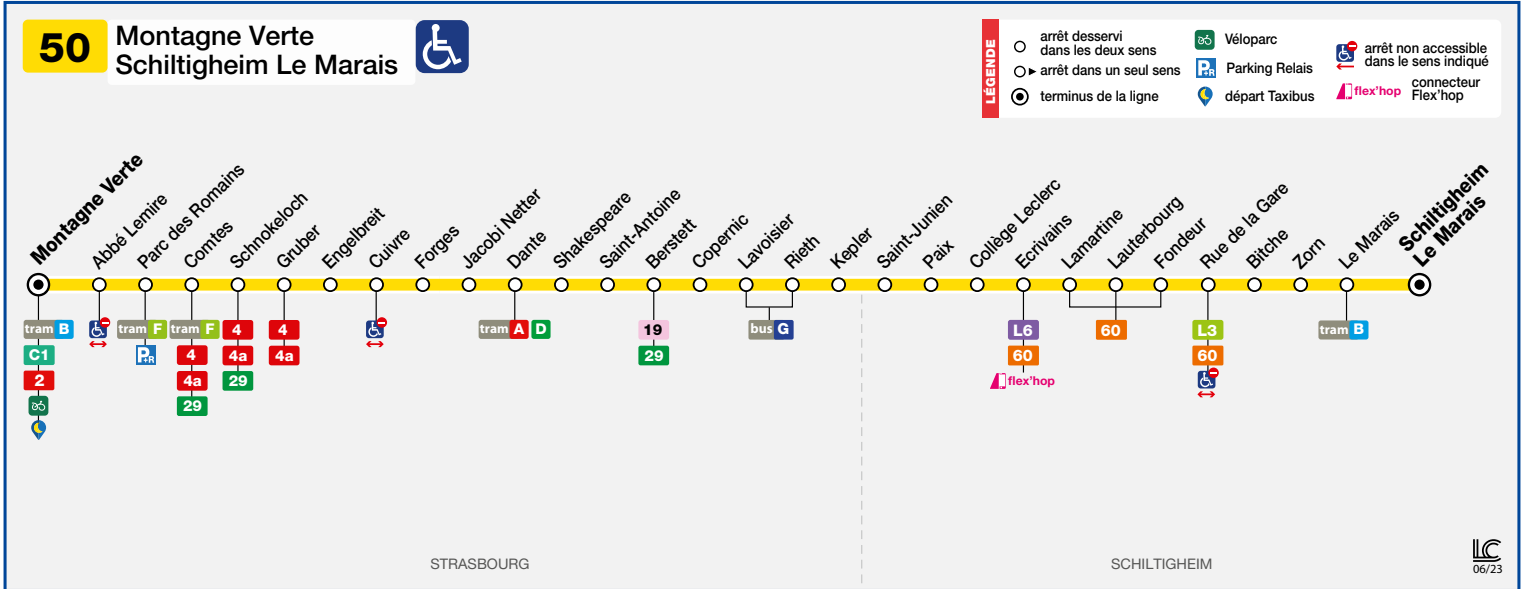

50

Montagne Verte
Schiltigheim Le Marais

HORAIRES BUS Timetable / Fahrplan

DU From Vom **28/08/2023** ou Until Bis **07/07/2024**

Informations exceptionnelles / Exceptional information / Außergewöhnliche Informationen

Le dimanche et les jours fériés la ligne 50 dessert également le Wacken, en remplacement de la ligne 60.

On Sundays and public holidays route 50 also serve le Wacken, instead of route 60.

An sonn-und Feiertagen bedient die Linie 50 auch le Wacken, an Stelle von der Linie 60.

50 Direction / Richtung Schiltigheim Le Marais

MONTAGNE VERTE	6 18	6 37	6 54	7 07	7 19	7 31	7 43	7 56	8 08	8 20	8 33	8 47	9 02	9 17	9 32	9 47	10 02	10 17	10 32	10 47	11 02	11 17	11 32	11 47
COMTES	6 21	6 40	6 58	7 11	7 24	7 36	7 48	8 01	8 13	8 25	8 38	8 52	9 07	9 22	9 37	9 52	10 07	10 22	10 37	10 52	11 07	11 22	11 37	11 52
DANTE	6 30	6 49	7 08	7 21	7 34	7 46	7 58	8 11	8 23	8 35	8 48	9 02	9 17	9 32	9 47	10 02	10 17	10 32	10 47	11 02	11 17	11 32	11 47	12 02
BERSTETT	6 34	6 53	7 13	7 27	7 40	7 52	8 04	8 17	8 29	8 41	8 54	9 07	9 22	9 37	9 52	10 07	10 22	10 37	10 52	11 07	11 23	11 39	11 54	12 09
RIETH	6 37	6 57	7 18	7 32	7 45	7 57	8 09	8 22	8 34	8 46	8 59	9 12	9 27	9 42	9 57	10 12	10 27	10 42	10 57	11 12	11 28	11 44	11 59	12 14
ECRIVAINS	6 44	7 05	7 26	7 40	7 53	8 05	8 17	8 30	8 42	8 54	9 06	9 19	9 34	9 49	10 04	10 19	10 34	10 49	11 04	11 19	11 36	11 52	12 07	12 22
RUE DE LA GARE	6 50	7 12	7 34	7 48	8 01	8 12	8 24	8 37	8 49	9 00	9 12	9 25	9 40	9 55	10 10	10 25	10 40	10 55	11 10	11 25	11 42	11 58	12 13	12 28
SCHILTIGHEIM LE MARAIS	6 55	7 18	7 40	7 54	8 07	8 18	8 30	8 43	8 55	9 05	9 17	9 30	9 45	10 00	10 15	10 30	10 45	11 00	11 15	11 30	11 47	12 03	12 18	12 33