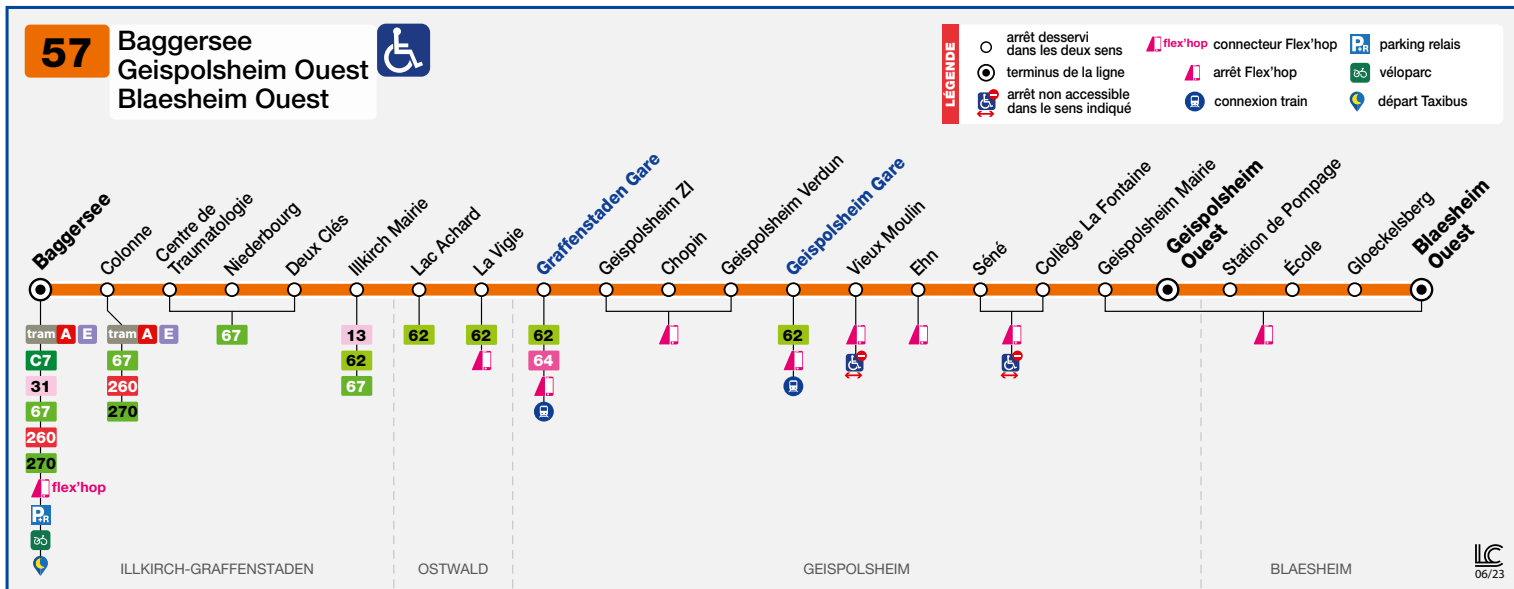

57

- Baggersee
- Geispolsheim Ouest
- Blaesheim Ouest

HORAIRES BUS Timetable / Fahrplan

À PARTIR DU From Vom **28/08/2023**

taxibus
Quand il n'y a plus de bus, il y a Taxibus.

Tous les jours en soirée, la desserte de Geispolsheim et Blaesheim est assurée par un TAXIBUS.
Départs de la station Baggersee à 20h15 – 20h45 – 21h45 – 22h45 – 23h45.
Renseignements – ALLO CTS 03 88 77 70 70.

Daily during the evening, Geispolsheim and Blaesheim are served by a TAXIBUS.
Departs from the Baggersee station at 8.15 pm. – 8.45 pm. – 9.45 pm. 10.45 pm. – 11.45 pm.
Information – ALLO CTS 03 88 77 70 70

Geispolsheim und Blaesheim werden jeden Abend von einem TAXIBUS angefahren.
Abfahrt von der Haltestelle Baggersee um 20:15 Uhr – 20:45 Uhr 21:45 Uhr – 22:45 Uhr – 23:45 Uhr.
Auskunft – ALLO CTS 03 88 77 70 70

Informations exceptionnelles / Exceptional information / Außergewöhnliche Informationen

Seules les correspondances entre les trains et les bus de cette ligne dont le temps d'attente est compris entre 5 et 15 minutes sont indiquées.