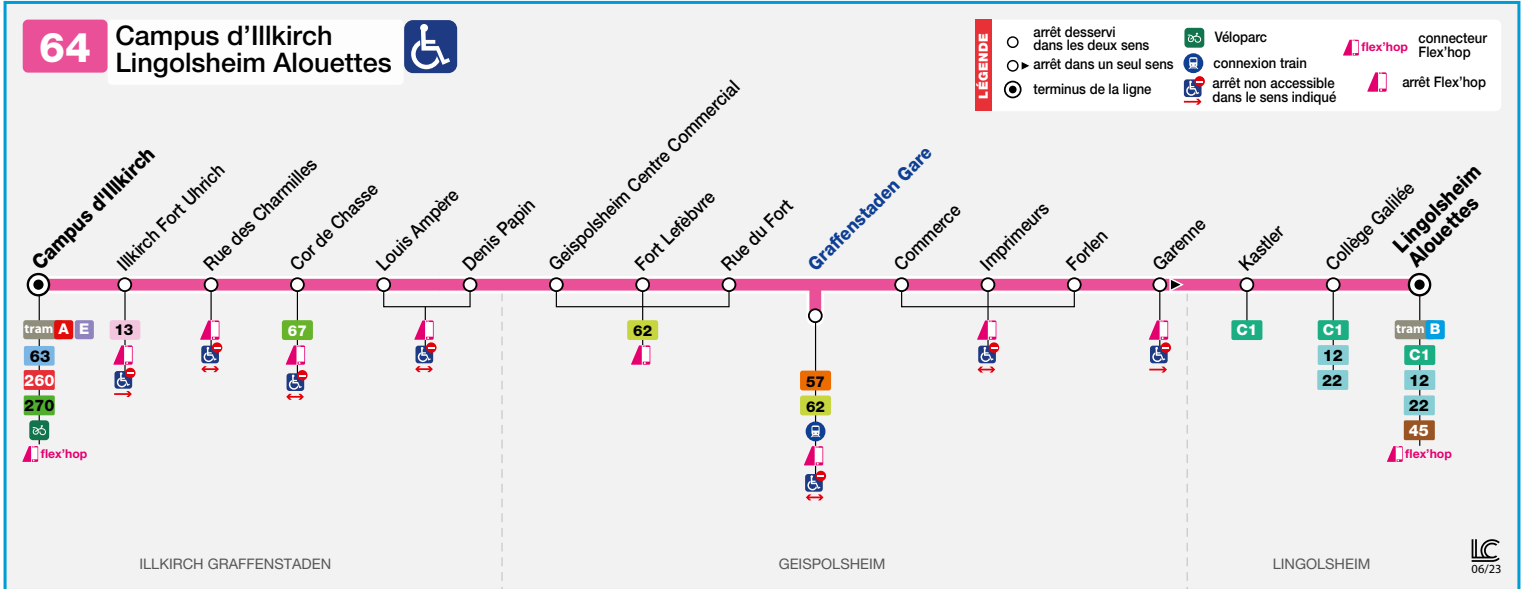

64

Campus d'Illkirch Lingolsheim Alouettes

HORAIRES BUS Timetable / Fahrplan

À PARTIR DU
From
Vom

28/08/2023

Informations exceptionnelles / Exceptional information / Außergewöhnliche Informationen

En raison de modifications pouvant intervenir dans les horaires de la SNCF en cours d'année, certaines correspondances sont susceptibles de ne plus être assurées, plus d'information sur www.ter.sncf.com/grand-est.

During the year, train times might change, therefore the schedules given here might as well not be accurate, more information at www.ter.sncf.com/grand-est.

Der Zugfahrplan kann im Jahr geändert werden. Deshalb können wir manche Verbindungen nicht garantieren, mehr Information unter www.ter.sncf.com/grand-est.

Informations exceptionnelles / Exceptional information / Außergewöhnliche Informationen

Seules les correspondances entre les trains et les bus de cette ligne dont le temps d'attente est compris entre 5 et 15 minutes environ sont indiquées.

Only connections between trains and buses of this line whose waiting time is included between 5 and 15 minutes approximately are indicated.

Nur Verbindungen zwischen Zügen und Stadtbussen von dieser Linie, mit eine Wartezeit von ca. 5 bis 15 Minuten sind angezeigt.