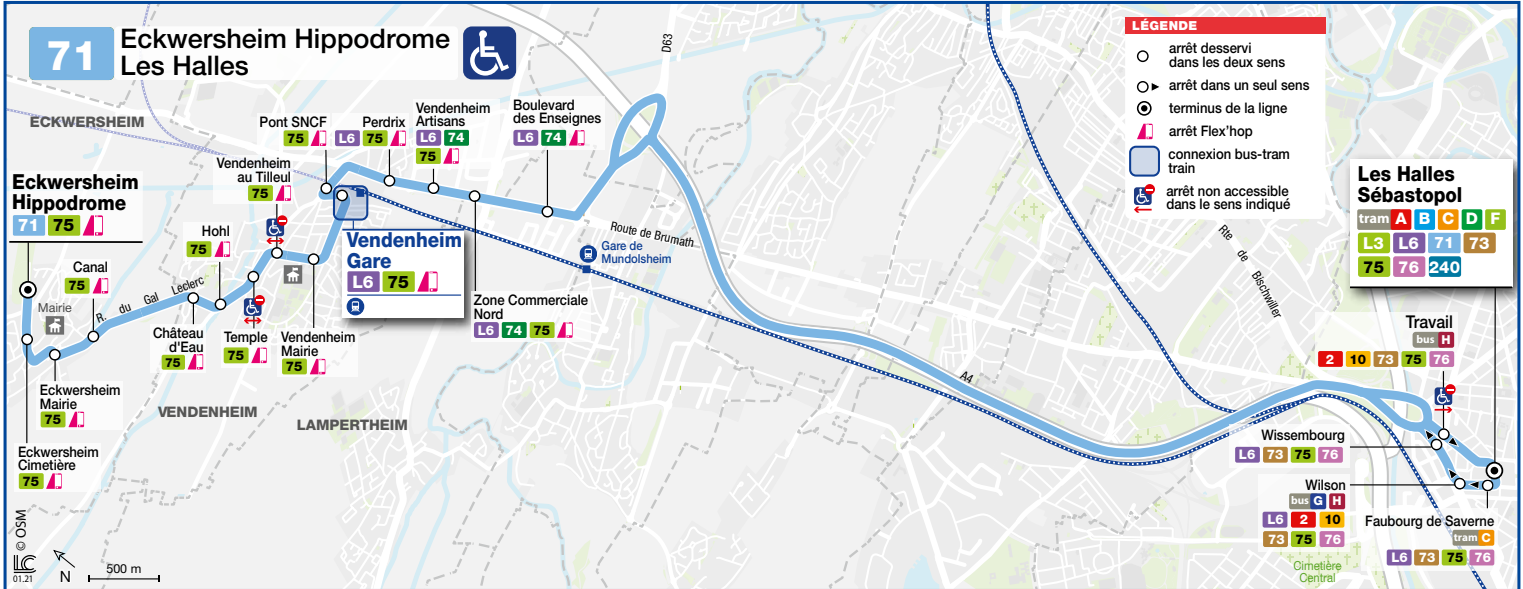

71

Eckwersheim Hippodrome Les Halles

HORAIRES BUS Timetable / Fahrplan

À PARTIR DU
From

28/08/2023

Informations exceptionnelles / Exceptional information / Außergewöhnliche Informationen

En raison de modifications pouvant intervenir dans les horaires de la SNCF en cours d'année, certaines correspondances sont susceptibles de ne plus être assurées. Plus d'informations sur www.ter.sncf.com/grand-est

During the year, train times might change, therefore the schedules given here might as well not be accurate. More informations available on www.ter.sncf.com/grand-est

Der Zugfahrplan kann im Jahr geändert werden. Deshalb können wir manche Verbindungen nicht garantieren. Weitere Informationen unter www.ter.sncf.com/grand-est

Les bus de la ligne 71 ne circulent pas en soirée du lundi au vendredi ainsi que le samedi, dimanche et les jours fériés. Les communes de Eckwersheim et Vendenheim sont desservies en remplacement par la ligne 75.

There is no service on bus route 71 the evening from Monday to Friday and on Saturdays, Sundays and public holidays. Route 75 serves Eckwersheim and Vendenheim these days.

Die Busse der Linie 71 verkehren nicht abends von Montag bis Freitag und am Samstag, Sonntag und Feiertage. Eckwersheim und Vendenheim werden ersatzweise von der Linie 75 angefahren.

Informations exceptionnelles / Exceptional information / Außergewöhnliche Informationen

Seules les correspondances entre les trains et les bus de cette ligne dont le temps d'attente est compris entre 5 et 15 minutes environ sont indiquées.

Only connections between trains and buses of this line whose waiting time is included between 5 and 15 minutes approximately are indicated.

Nur Verbindungen zwischen Zügen und Stadtbussen von dieser Linie, mit eine Wartezeit von ca. 5 bis 15 Minuten sind angezeigt.