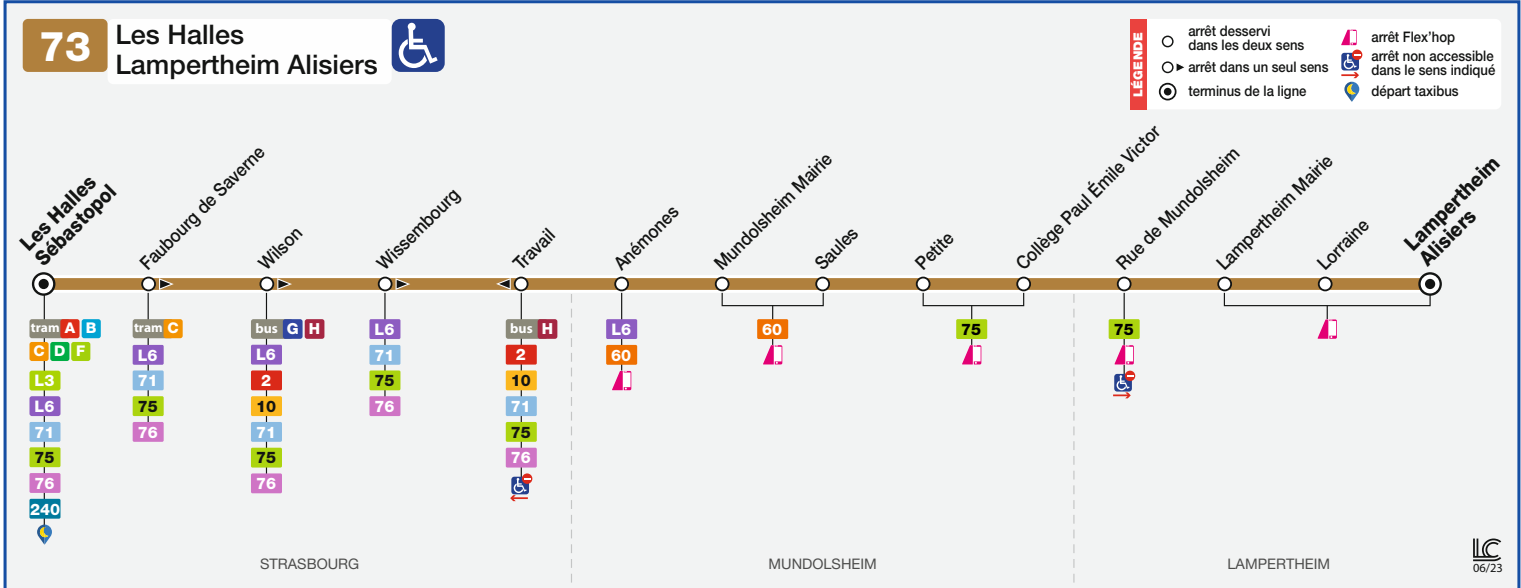

73

Les Halles
Lampertheim Alisiers

HORAIRES BUS Timetable / Fahrplan

DU From Vom **28/08/2023** au Until Bis **07/07/2024**

Informations exceptionnelles / Exceptional information / Außergewöhnliche Informationen

Les bus de la ligne 73 ne circulent pas en soirée du lundi au vendredi ainsi que le samedi, dimanche et les jours fériés. La commune de Mundolsheim est desservie en remplacement par la ligne 75.

There is no service on bus route 73 the evening from Monday to Friday and on Saturdays, Sundays and public holidays. Route 75 serves Mundolsheim these days.

Die Busse der Linie 73 verkehren nicht abends von Montag bis Freitag und am Samstag, Sonn- und Feiertage. Mundolsheim wird ersatzweise von der Linie 75 angefahren.

Lundi à vendredi / Monday to Friday / Montag bis Freitag

73 Direction / Richtung Lampertheim Alisiers

LES HALLES SEBASTOPOL	6 20	7 00	7 30	8 00	8 30	9 00	9 30	10 00	10 30	11 00	11 30	12 00	12 30	13 00	13 30	14 00	14 30	15 03	15 30	16 00	16 30	16 50	17 20	17 50
ANEMONES	6 33	7 15	7 45	8 15	8 45	9 15	9 45	10 15	10 45	11 15	11 45	12 15	12 45	13 15	13 45	14 15	14 45	15 18	15 46	16 19	16 49	17 09	17 39	18 09
MUNDOLSHEIM MAIRIE	6 35	7 17	7 47	8 17	8 47	9 17	9 47	10 17	10 47	11 17	11 47	12 17	12 47	13 17	13 47	14 17	14 47	15 20	15 47	16 21	16 51	17 11	17 41	18 11
PETITE	6 36	7 18	7 48	8 18	8 48	9 18	9 48	10 18	10 48	11 18	11 48	12 18	12 48	13 18	13 48	14 18	14 48	15 21	15 49	16 22	16 52	17 12	17 42	18 12
COLLEGE	6 37	7 19	7 49	8 19	8 49	9 19	9 49	10 19	10 49	11 19	11 49	12 19	12 49	13 19	13 49	14 19	14 49	15 22	15 50	16 23	16 53	17 13	17 43	18 13
LAMPERTHEIM MAIRIE	6 42	7 24	7 54	8 24	8 54	9 24	9 54	10 24	10 54	11 24	11 54	12 24	12 54	13 24	13 54	14 24	14 54	15 27	15 54	16 28	16 58	17 18	17 48	18 18
LAMPERTHEIM ALISIERS	6 45	7 27	7 57	8 27	8 57	9 27	9 57	10 27	10 57	11 27	11 57	12 27	12 57	13 27	13 57	14 27	14 57	15 30	15 57	16 31	17 01	17 21	17 51	18 21