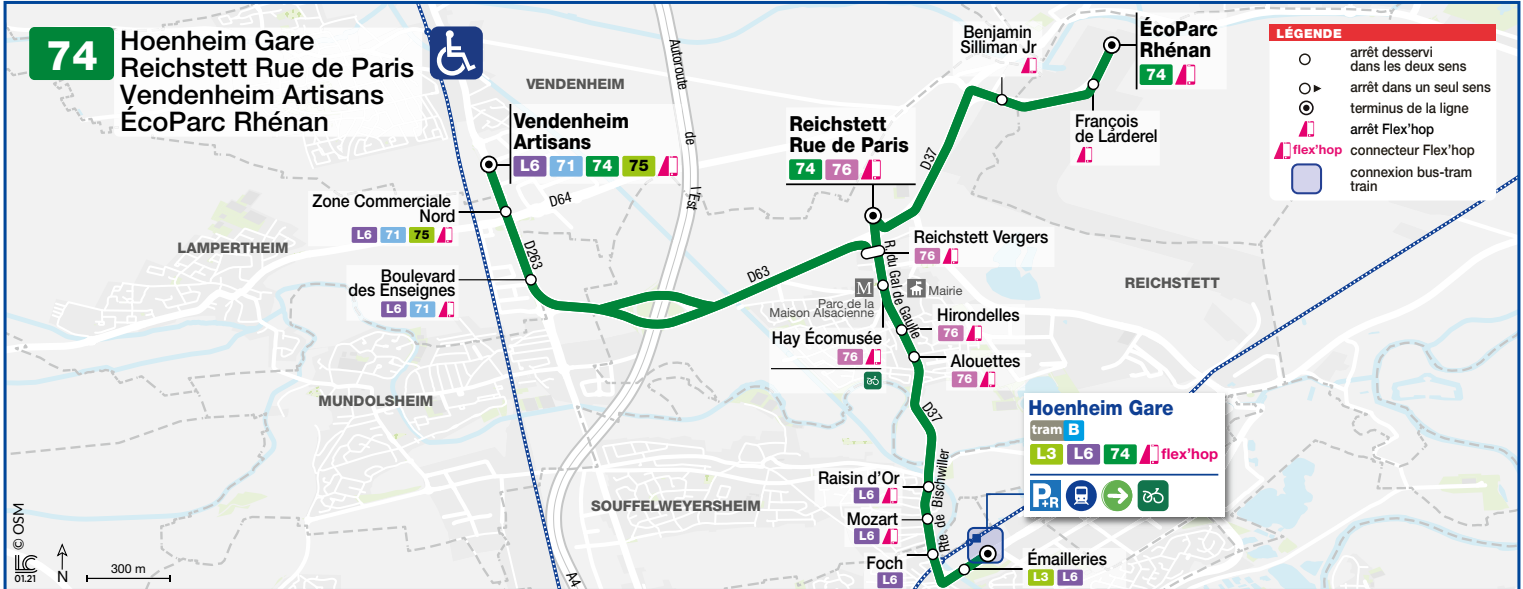

74

■ Hoenheim Gare

■ Reichstett Rue de Paris / Vendenheim Artisans/ EcoParc Rhénan

HORAIRES BUS

Timetable / Fahrplan

À PARTIR DU
From
Vom

28/08/2023

Informations exceptionnelles / Exceptional information / Außergewöhnliche Informationen

Nur Verbindungen zwischen Zügen und Stadtbussen von dieser Linie, mit eine Wartezeit von ca. 5 bis 15 Minuten sind angezeigt.

76

REICHSTETT RUE DE PARIS ↔ LES HALLES

La commune de Reichstett est également desservie par la ligne 76 qui assure la liaison directe en heures de pointe entre la commune de Reichstett et Les Halles via la commune de Souffelweyersheim, la route de Brumath et l'autoroute.

Bus route 76 also serve Reichstett commune, the line shall operate with a direct link at rush hour between Reichstett and Les Halles, via Souffelweyersheim commune and highway.

> 4 departing morning and 6 returning evening, per day from Monday to Friday only (every ½ hour).

> Line 76 allows you to reach Strasbourg center in less than 35 minutes.
+ Information in the specific timetable and at CTS-STRASBOURG.EU

Die Gemeinde Reichstett wird auch von der Linie 76 angefahren, welche in den Hauptverkehrszeiten die Verbindung zwischen der Gemeinde Reichstett und Les Halles sicherstellt – und zwar über die Gemeinde Souffelweyersheim, la Route de Brumath und die Autobahn.