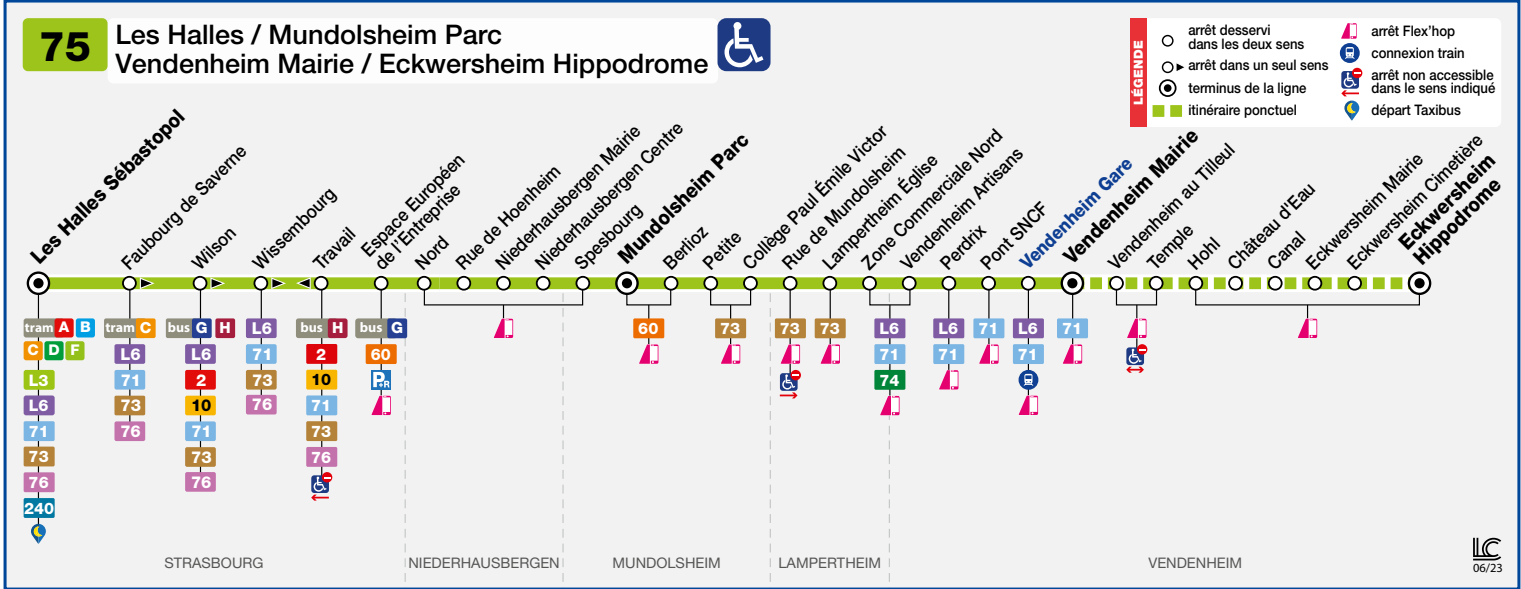

75

■ Les Halles
 ■ Mundolsheim Parc / Vendenheim Mairie /
 Eckwersheim Hippodrome

HORAIRES BUS Timetable / Fahrplan

À PARTIR DU
 From
 Vom
28/08/2023

Informations exceptionnelles / Exceptional information / Außergewöhnliche Informationen

Seules les correspondances entre les trains et les bus de cette ligne dont le temps d'attente est compris entre 5 et 15 minutes environ sont indiquées.

Only connections between trains and buses of this line whose waiting time is included between 5 and 15 minutes approximately are indicated.

Nur Verbindungen zwischen Zügen und Stadtbussen von dieser Linie, mit eine Wartezeit von ca. 5 bis 15 Minuten sind angezeigt.

Périodes horaires Bus 2023/2024 / Bus timetables 2023/2024 / Busfahrplan 2023/2024

- Période bleue (du lundi au vendredi)
Blue period (Monday to Friday)
Blaue Periode (Montag bis Freitag)
- Période rose (dimanche et jours fériés)
Pink period (Sunday and public holidays)
Rosa Periode (Sonn- und Feiertage)
- Période horaire été
Summer timetable
Sommerfahrplan
- Période orange (samedi)
Orange period (Saturday)
Orange Periode (Samstag)
- Période verte
Green period
Grüne Periode
- Aucune circulation
No traffic
Keine Fahrten