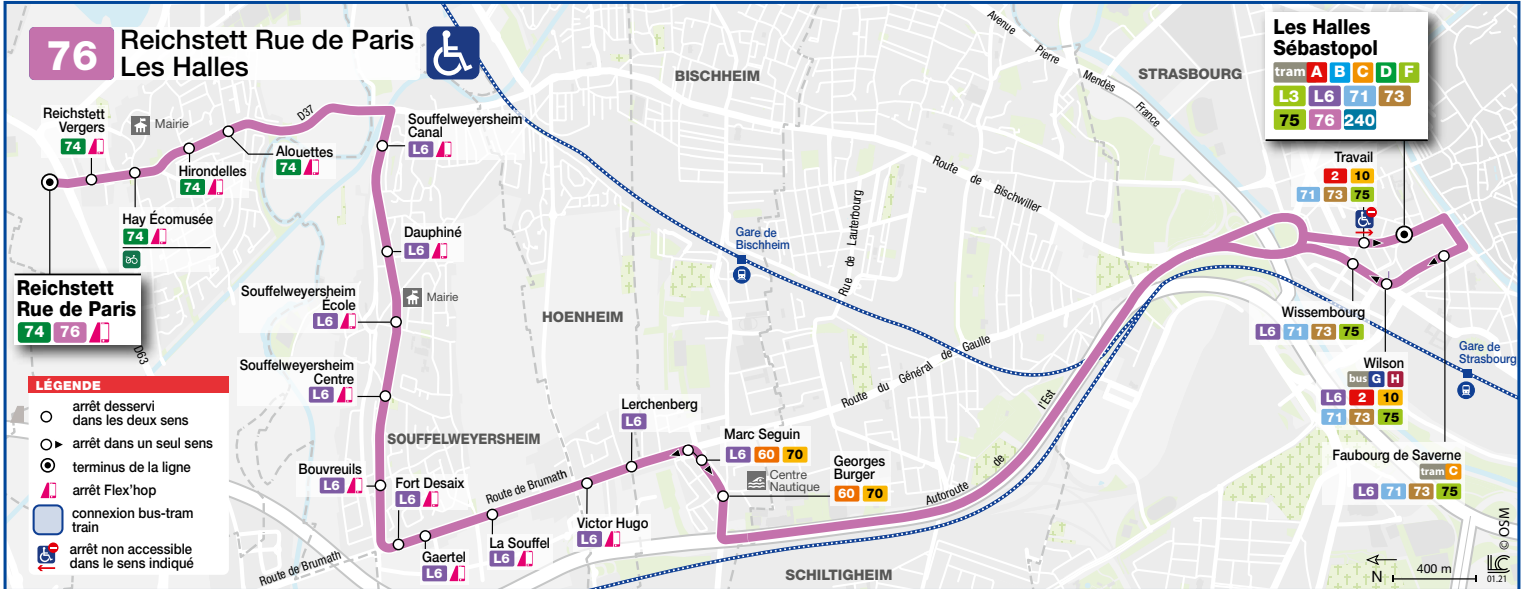

76

Reichstett Rue de Paris
Les Halles

HORAIRES BUS Timetable / Fahrplan

DU From Vom **28/08/2023** au Until Bis **07/07/2024**

Informations exceptionnelles / Exceptional information / Außergewöhnliche Informationen

Les bus de la ligne 76 ne circulent pas le samedi, dimanche et les jours fériés.
There is no service on bus route 76 on Saturdays, Sundays and public holidays.
Die Busse der Linie 76 verkehren nicht am Samstag, Sonn- und Feiertagen.

Lundi à vendredi / Monday to Friday / Montag bis Freitag

76 Direction / Richtung Reichstett Rue de Paris

LES HALLES SEBASTOPOL	16 30	17 00	17 30	18 00	18 30	19 00
MARC SEGUIN	16 42	17 12	17 42	18 12	18 42	19 12
FORT DESAIX	16 49	17 19	17 49	18 19	18 49	19 19
SOUFFELWEYERSHEIM ECOLE	16 52	17 22	17 52	18 22	18 52	19 22
ALOUETTES	16 59	17 29	17 59	18 29	18 58	19 28
REICHSTETT RUE DE PARIS	17 04	17 34	18 04	18 34	19 02	19 32

76 Direction / Richtung Les Halles

REICHSTETT RUE DE PARIS	6 56	7 18	7 55	8 22
ALOUETTES	6 59	7 22	7 58	8 25
SOUFFELWEYERSHEIM ECOLE	7 04	7 28	8 04	8 31
FORT DESAIX	7 09	7 33	8 09	8 36
MARC SEGUIN	7 15	7 38	8 14	8 41
LES HALLES SEBASTOPOL	7 30	7 53	8 30	8 57