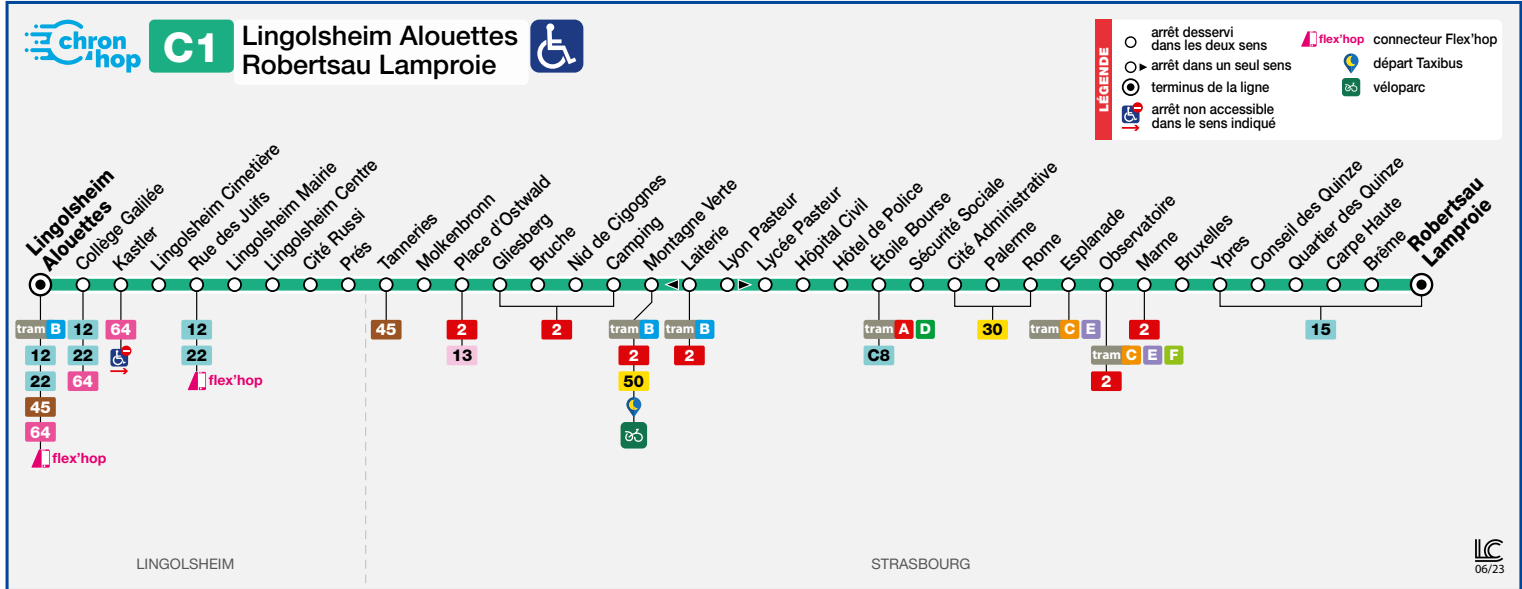

HORAIRES BUS

Timetable / Fahrplan

DU From Vom **28/08/2023** ou Until Bis **07/07/2024**

Périodes horaires Bus 2023/2024 / Bus timetables 2023/2024 / Busfahrplan 2023/2024

AOÛT 2023	SEPTEMBRE	OCTOBRE	NOVEMBRE	DÉCEMBRE	JANVIER 2024	FÉVRIER	MARS	AVRIL	MAI	JUIN	JUILLET
M 1	V 1	D 1	M 1	V 1	L 1	J 1	V 1	L 1	M 1	S 1	L 1
M 2	S 2	L 2	M 2	S 2	M 2	V 2	S 2	M 2	J 2	D 2	M 2
J 3	D 3	M 3	V 3	D 3	M 3	D 3	D 3	M 3	V 3	L 3	M 3
V 4	L 4	M 4	S 4	L 4	M 4	L 4	L 4	J 4	S 4	M 4	J 4
S 5	M 5	J 5	D 5	M 5	V 5	M 5	M 5	V 5	D 5	M 5	V 5
D 6	M 6	V 6	L 6	M 6	S 6	M 6	M 6	S 6	L 6	J 6	S 6
L 7	J 7	S 7	M 7	J 7	D 7	M 7	J 7	D 7	M 7	V 7	D 7
M 8	V 8	D 8	M 8	V 8	L 8	J 8	V 8	L 8	V 8	S 8	L 8
M 9	S 9	L 9	J 9	S 9	M 9	V 9	S 9	M 9	J 9	D 9	M 9
J 10	D 10	M 10	V 10	D 10	M 10	S 10	D 10	M 10	M 10	L 10	M 10
V 11	L 11	M 11	S 11	L 11	J 11	D 11	L 11	J 11	S 11	M 11	J 11
S 12	M 12	J 12	D 12	M 12	V 12	L 12	M 12	V 12	D 12	M 12	V 12
D 13	M 13	V 13	L 13	M 13	S 13	M 13	M 13	S 13	L 13	J 13	S 13
L 14	J 14	S 14	M 14	J 14	D 14	M 14	J 14	D 14	M 14	V 14	D 14
M 15	V 15	D 15	M 15	V 15	L 15	J 15	V 15	L 15	M 15	S 15	L 15
M 16	S 16	L 16	J 16	S 16	M 16	V 16	S 16	M 16	J 16	D 16	M 16
J 17	D 17	M 17	V 17	D 17	M 17	S 17	D 17	M 17	V 17	L 17	M 17
V 18	L 18	M 18	S 18	L 18	J 18	D 18	L 18	J 18	S 18	M 18	J 18
S 19	M 19	J 19	D 19	M 19	V 19	L 19	M 19	V 19	D 19	M 19	V 19
D 20	M 20	V 20	L 20	M 20	S 20	M 20	M 20	S 20	L 20	J 20	S 20
L 21	J 21	S 21	M 21	J 21	D 21	M 21	J 21	D 21	M 21	V 21	D 21
M 22	V 22	D 22	M 22	V 22	L 22	J 22	V 22	L 22	M 22	S 22	L 22
M 23	S 23	L 23	J 23	S 23	M 23	V 23	S 23	M 23	J 23	D 23	M 23
J 24	D 24	M 24	V 24	D 24	M 24	S 24	D 24	M 24	V 24	L 24	M 24
V 25	L 25	M 25	S 25	L 25	J 25	D 25	L 25	M 25	S 25	M 25	J 25
S 26	M 26	J 26	D 26	M 26	V 26	L 26	M 26	V 26	D 26	M 26	V 26
D 27	M 27	V 27	L 27	M 27	S 27	M 27	M 27	S 27	L 27	J 27	S 27
L 28	J 28	S 28	M 28	J 28	D 28	M 28	J 28	D 28	M 28	V 28	D 28
M 29	V 29	D 29	M 29	V 29	L 29	J 29	V 29	L 29	M 29	S 29	L 29
M 30	S 30	L 30	J 30	S 30	M 30	S 30	D 30	M 30	J 30	D 30	M 30
J 31		M 31	V 31	D 31	M 31				V 31		M 31

- Période bleue (du lundi au vendredi)
  Blue period (Monday to Friday)
  Blaue Periode (Montag bis Freitag)
- Période orange (samedi)
  Orange period (Saturday)
  Orange Periode (Samstag)
- Période rose (dimanche et jours fériés)
  Pink period (Sunday and public holidays)
  Rosa Periode (Sonn- und Feiertage)
- Période verte
  Green period
  Grüne Periode
- Période horaire été
  Summer timetable
  Sommerfahrplan
- Aucune circulation
  No traffic
  Keine Fahrten