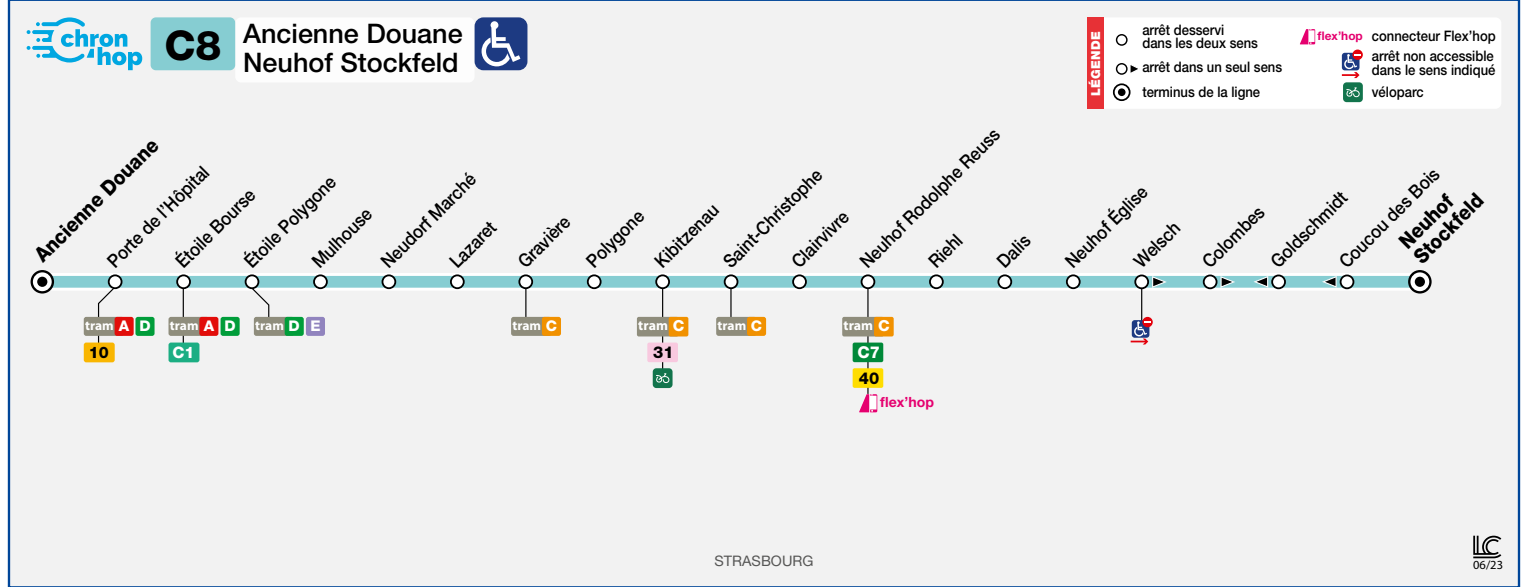

# HORAIRES BUS

Timetable / Fahrplan

DU From Vom **28/08/2023** au Until Bis **07/07/2024**

**Période Bleue**  
(Lundi à vendredi)

**Blue period**  
(Monday to Friday)

**Blaue periode**  
(Montag bis Freitag)

**C8 Direction / Richtung NeuhoF Stockfeld**

ANCIENNE DOUANE	4 44	5 04	5 24	5 44	6 04	6 18	6 33	6 48	6 58	Un bus toutes les 8 à 10 minutes A bus every 8 to 10 minutes Ein Bus alle 8 bis 10 Minuten	18 57	19 12	19 27	19 42	19 57	20 12	20 27
ETOILE BOURSE	4 49	5 09	5 29	5 49	6 09	6 23	6 38	6 54	7 04		19 03	19 18	19 33	19 48	20 02	20 17	20 32
NEUDORF MARCHE	4 53	5 13	5 33	5 53	6 13	6 27	6 42	6 59	7 09		19 09	19 23	19 38	19 53	20 06	20 21	20 36
KIBITZENAU	4 59	5 19	5 39	5 59	6 19	6 33	6 48	7 06	7 16		19 16	19 30	19 45	20 00	20 13	20 28	20 43
NEUHOF RODOLPHE REUSS	5 02	5 22	5 42	6 02	6 22	6 36	6 52	7 10	7 20		19 20	19 33	19 48	20 03	20 16	20 31	20 46
NEUHOF STOCKFELD	5 07	5 27	5 47	6 07	6 27	6 41	6 59	7 17	7 27	19 27	19 40	19 55	20 09	20 22	20 37	20 52	
ANCIENNE DOUANE	20 42	20 57	21 12	21 27	21 44	22 12	22 42	23 12	23 42	00 15	00 40						
ETOILE BOURSE	20 47	21 02	21 17	21 32	21 49	22 17	22 47	23 17	23 47	00 22	00 45						
NEUDORF MARCHE	20 51	21 06	21 21	21 36	21 53	22 21	22 51	23 21	23 51	00 26	00 49						
KIBITZENAU	20 58	21 12	21 27	21 42	21 59	22 27	22 57	23 27	23 57	00 32	00 55						
NEUHOF RODOLPHE REUSS	21 01	21 15	21 30	21 45	22 02	22 30	23 00	23 30	00 00	00 35	00 58						
NEUHOF STOCKFELD	21 06	21 20	21 35	21 50	22 07	22 35	23 05	23 35	00 05	00 40	1 03						