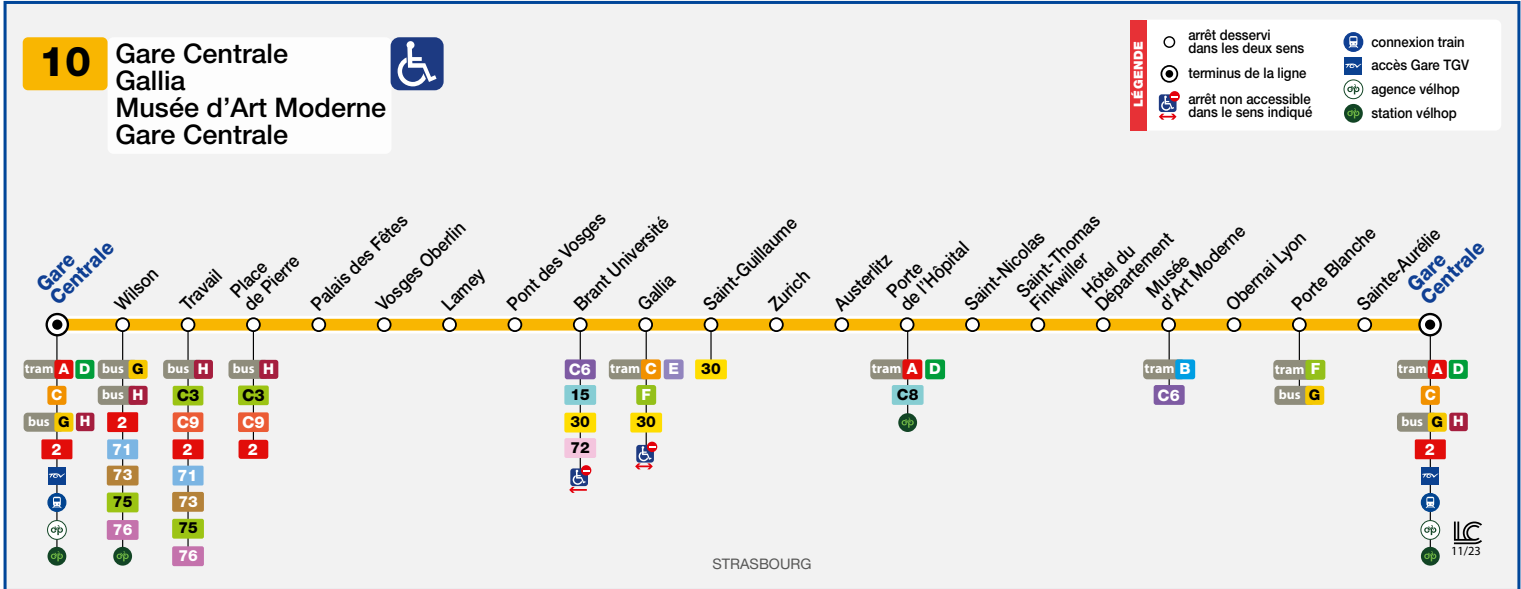

10

Gare Centrale

HORAIRES BUS Timetable / Fahrplan

DU From Vom **13/11/2023** au Until Bis **07/07/2024**

Informations exceptionnelles / Exceptional information / Außergewöhnliche Informationen

Les bus de la ligne 10 ne circulent pas le dimanche et les jours fériés. There is no service on bus route 10 on Sundays and public holidays. Die Busse der Linie 10 verkehren nicht an Sonn- und Feiertagen.