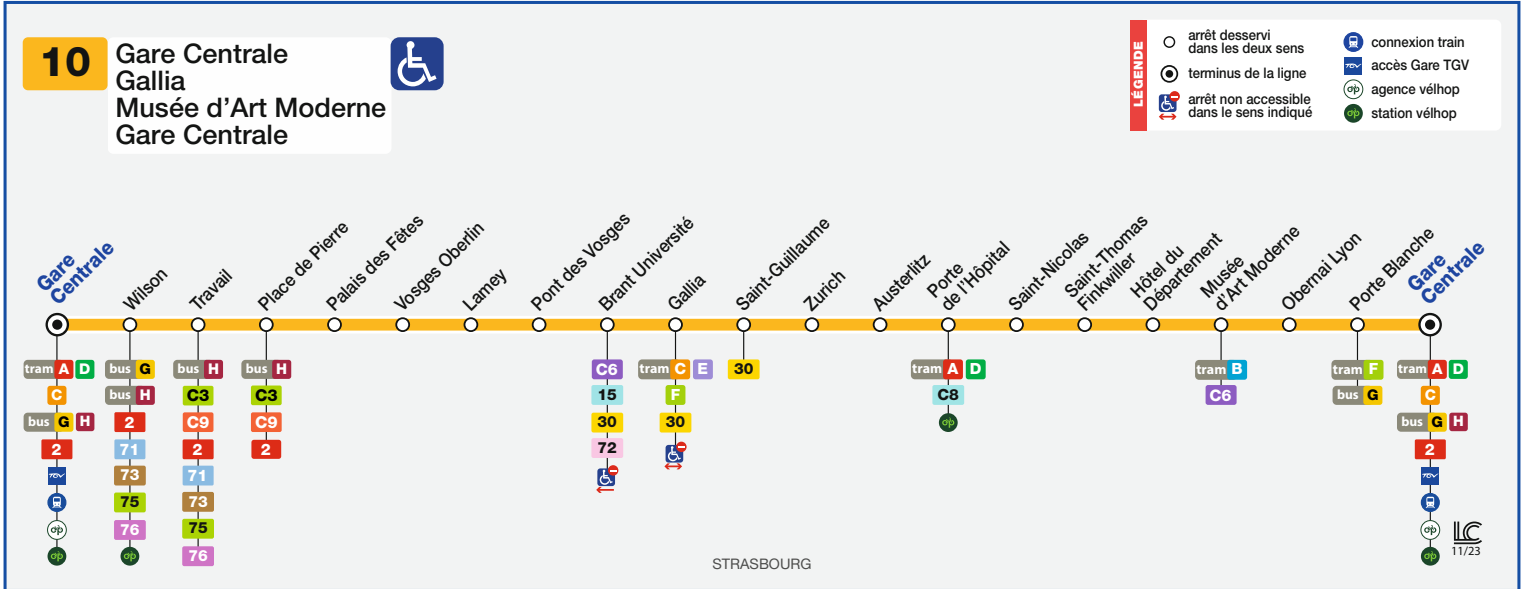

10

Gare Centrale

HORAIRES BUS Timetable / Fahrplan

DU From Vom **13/11/2023** au Until Bis **07/07/2024**

Informations exceptionnelles / Exceptional information / Außergewöhnliche Informationen

Les bus de la ligne 10 ne circulent pas le dimanche et les jours fériés.

There is no service on bus route 10 on Sundays and public holidays.

Die Busse der Linie 10 verkehren nicht an Sonn- und Feiertagen.

10 Direction / Richtung Gare Centrale/Place de Pierre/Gallia/Musée d'Art Moderne