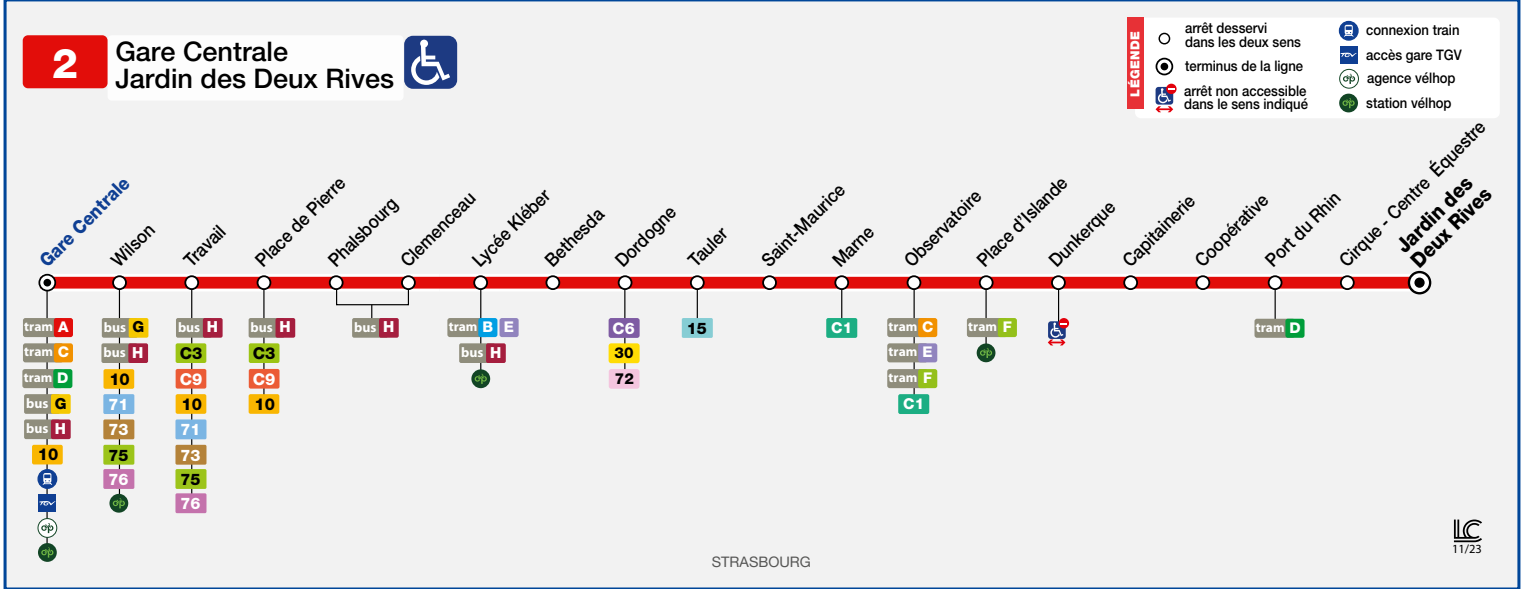

# 2

■ Gare Centrale  
■ Jardin des Deux Rives

## HORAIRES BUS Timetable / Fahrplan

DU From Vom **13/11/2023** au Until Bis **07/07/2024**

Direction to Jardin des Deux Rives, use the following stops: St Maurice (bd d'Anvers) or Observatoire (rue Vauban)

Direction to Gare Centrale, use the following stop: "Marne - jours de Marché" (68 av de la Forêt Noire)

Achtung, am Dienstag und Samstag, Markttag, werden die Haltestellen Marne nicht angefahren vor 15:30 Uhr.

Benutzen Sie in Richtung Jardin des Deux Rives die Haltestellen St Maurice (bd d'Anvers) oder Observatoire (rue Vauban)